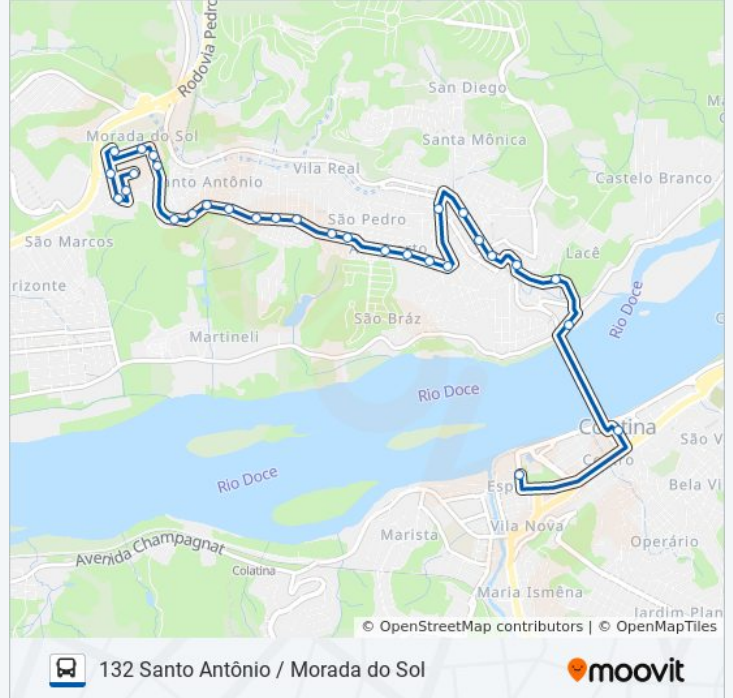

Informações da linha de ônibus 132 SANTO ANTÔNIO / MORADA DO SOL

Sentido: Santo Antônio / Morada Do Sol (Av. Delta)

Paradas: 30

Duração da viagem: 18 min

Resumo da linha:

Rua Santos Dumont, 161

Rua Afonso Cláudio, 245

Rua Afonso Cláudio, 328

Rua Maria Toniato Costa, 25

Rua Macieira, 205

Rua Braúna, 257

Rua Santa Bárbara, 241

Rua Pinheiro, 463

Rua Pinheiro, 680

Rua Pinheiro, 1

Rua Maria De Oliveira Vidigal, 22

Rua Armelino Ferrari, 99

Sentido: Santo Antônio / Morada Do Sol (Sol Poente)

30 pontos

[VER OS HORÁRIOS DA LINHA](#)

Centro (Pronto-Socorro / Praça Do Sol Poente)

Escola Aristides Freire