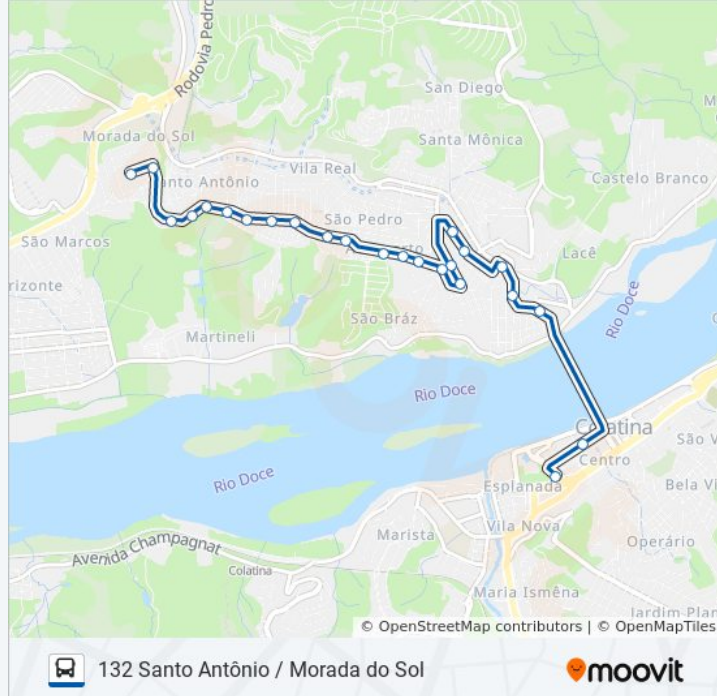

Sentido: Centro (Sol Poente)

Paradas: 24

Duração da viagem: 14 min

Resumo da linha:

Rodovia Gether Lopes De Farias, 306

Es-080, 667

Rodovia Gether Lopes De Farias, 425

Rodovia Gether Lopes De Farias, 193

Rua Alexandre Calmom, 160

Centro (Pronto-Socorro / Praça Do Sol Poente)

Sentido: Santo Antônio / Morada Do Sol (Av. Delta)

30 pontos

[VER OS HORÁRIOS DA LINHA](#)

Centro (Av. Delta)

Escola Aristides Freire

Escola Polivalente