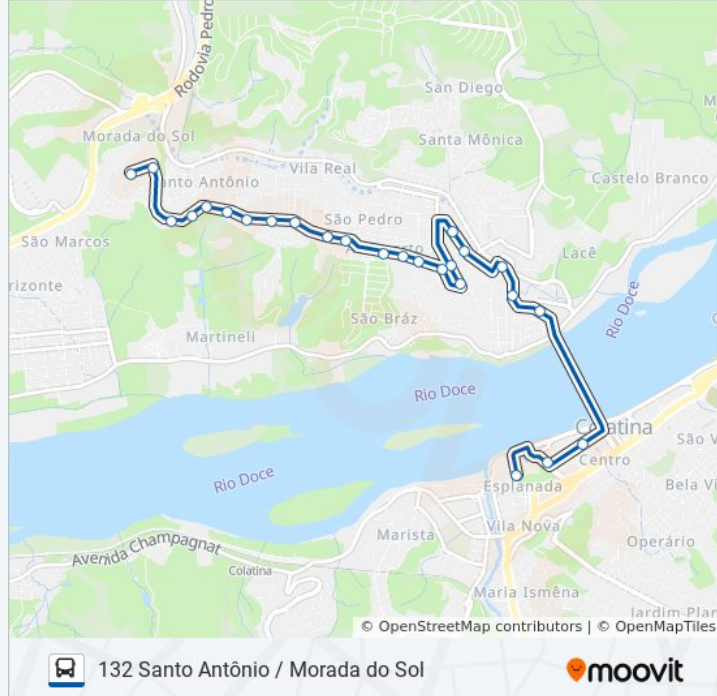

Use o aplicativo do Moovit para encontrar a estação de ônibus da linha 132 SANTO ANTÔNIO / MORADA DO SOL mais perto de você e descubra quando chegará a próxima linha de ônibus 132 SANTO ANTÔNIO / MORADA DO SOL.

Sentido: Centro (Av. Delta)

25 pontos

[VER OS HORÁRIOS DA LINHA](#)

Rua Armelino Ferrari, 99
Rua Macieira, 205
Rua Maria Toniato Costa, 25
Rua Afonso Cláudio, 328
Rua Castelo Branco, 19
Rua Castelo Branco, 182
Rua Marfim, 18
Avenida Castelo Branco, 1161
Rua Diamante, 15
Rua Castelo Branco, 996
Rua Castelo Branco, 841
Rua Castelo Branco, 583
Rua Castelo Branco, 1
Rua A, 1
Rua Castelo Branco, 1249
Rua Antônio Engrácio, 660
Rua Antônio Engrácio, 551
Rodovia Gether Lopes De Farias, 137
Rodovia Gether Lopes De Farias, 306
Es-080, 667

Horários da linha de ônibus 132 SANTO ANTÔNIO / MORADA DO SOL

Tabela de horários sentido Centro (Av. Delta)

domingo	Fora de Operação
segunda-feira	05:20 - 21:40
terça-feira	05:20 - 21:40
quarta-feira	05:20 - 21:40
quinta-feira	05:20 - 21:40
sexta-feira	05:20 - 23:01
sábado	05:20 - 12:53

Informações da linha de ônibus 132 SANTO ANTÔNIO / MORADA DO SOL**Sentido:** Centro (Av. Delta)**Paradas:** 25**Duração da viagem:** 15 min**Resumo da linha:**

Rodovia Gether Lopes De Farias, 425
Rodovia Gether Lopes De Farias, 193
Rua Alexandre Calmom, 160
Avenida Luiz Dalla Bernardina, 232
Centro (Av. Delta)