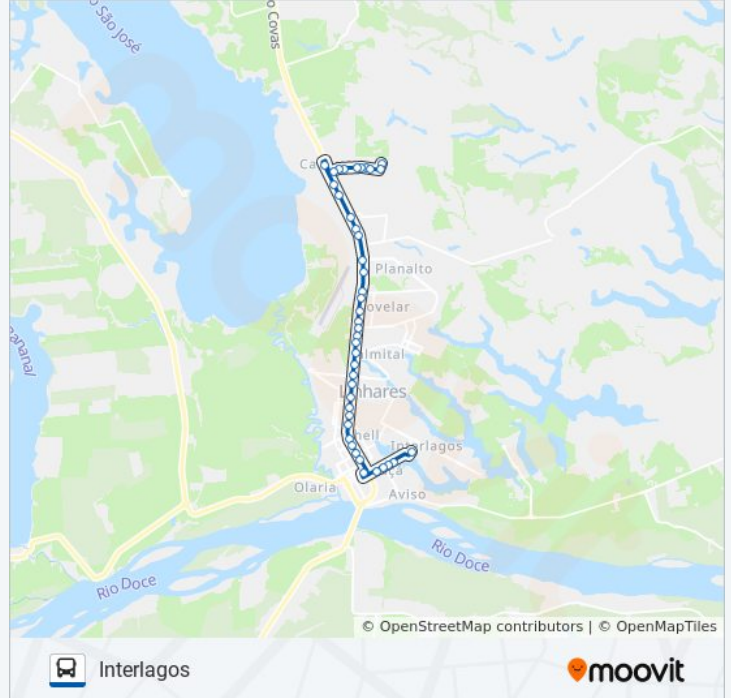

### Informações da linha de ônibus 160 DISTRITO MOVELEIRO - INTERLAGOS

**Sentido:** Interlagos

**Paradas:** 42

**Duração da viagem:** 39 min

**Resumo da linha:**

Avenida Prefeito Samuel Batista Cruz, 8855

Avenida José Armani, 8

Avenida Prefeito Samuel Batista Cruz 3235

Avenida Prefeito Samuel Batista Cruz, 3001-3085

Avenida Prefeito Samuel Batista Cruz, 2831-2897

Avenida Prefeito Samuel Batista Cruz, 2743-2761

Avenida Prefeito Samuel Batista Cruz, 6762-6916

Avenida Prefeito Samuel Batista Cruz, 2013-2131

Avenida Prefeito Samuel Batista Cruz, 1967

Avenida Prefeito Samuel Batista Cruz, 1697

Avenida Vitória, 1337

Rua Monsenhor Pedrinha, 729

Rua Monsenhor Pedrinha, 525

Rua Monsenhor Pedrinha, 351

Rua Monsenhor Pedrinha, 213

Avenida Marechal Deodoro Da Fonseca, 132

Os horários e os mapas do itinerário da linha de ônibus 160 DISTRITO MOVELEIRO - INTERLAGOS estão disponíveis, no formato PDF offline, no site: [moovitapp.com](https://moovitapp.com). Use o [Moovit App](#) e viaje de transporte público por São Mateus! Com o Moovit você poderá ver os horários em tempo real dos ônibus, trem e metrô, e receber direções passo a passo durante todo o percurso!