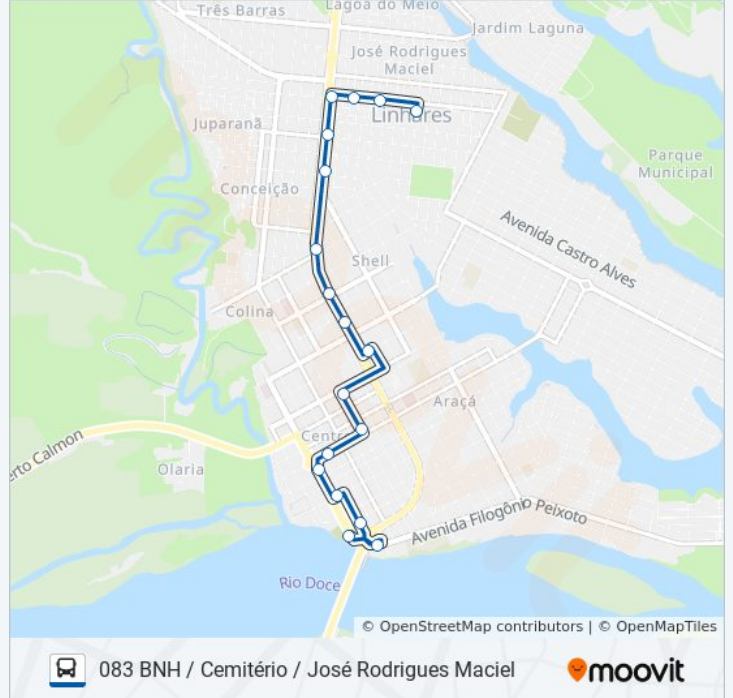

Sentido: Centro

44 pontos

[VER OS HORÁRIOS DA LINHA](#)

- Rua Presidente Café Filho 703-767
- Avenida Café Filho 387
- Avenida Café Filho, 187
- Rua Jucelino Kubitscheck, 124-194
- Rua Aldina Calmom, 207-349
- Rua Mém De Sá, 118-128
- Avenida Presidente Garrastazú Médici, 76-156
- Avenida Presidente Garrastazú Médici, 228-302
- Avenida Presidente Garrastazú Médici, 392-450
- Avenida Barão Rio Branco, 48-116
- Rua José Bonifácio, 822-894
- Rua Borba Gato 151-295
- Rua Borba Gato 1-75
- Avenida Presidente Garrastazú Médici, 748-844
- Avenida Presidente Costa E Silva, 989-1047
- Rua Mimoso Do Sul, 373
- Avenida Barão Monjardim, 636
- Rua Mantenópolis, 572

Horários da linha de ônibus 083 BNH / CEMITÉRIO / JOSÉ RODRIGUES MACIEL

Tabela de horários sentido Centro

domingo	Fora de Operação
segunda-feira	06:45 - 20:50
terça-feira	06:45 - 20:50
quarta-feira	06:45 - 20:50
quinta-feira	06:45 - 20:50
sexta-feira	06:45 - 20:50
sábado	06:45 - 12:32

Informações da linha de ônibus 083 BNH / CEMITÉRIO / JOSÉ RODRIGUES MACIEL

Sentido: Centro

Paradas: 44

Duração da viagem: 22 min

Resumo da linha: