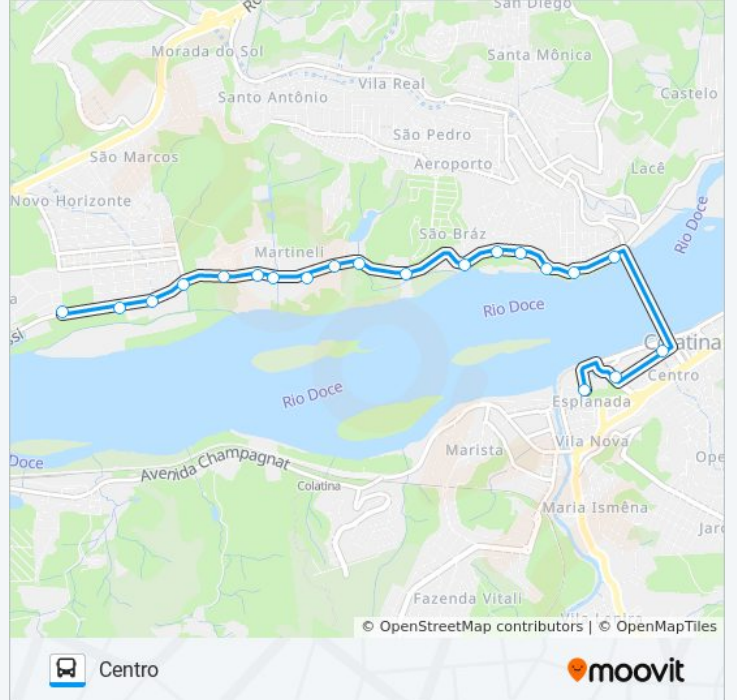

🚏 303 HONÓRIO FRAGA / UNIROU...

Centro

Use O App

A linha de ônibus 303 HONÓRIO FRAGA / UNIROUPAS / FRISA | (Centro) tem 1 itinerário.

(1) Centro: 17:00

Use o aplicativo do Moovit para encontrar a estação de ônibus da linha 303 HONÓRIO FRAGA / UNIROUPAS / FRISA mais perto de você e descubra quando chegará a próxima linha de ônibus 303 HONÓRIO FRAGA / UNIROUPAS / FRISA.

Sentido: Centro

20 pontos

[VER OS HORÁRIOS DA LINHA](#)

Frisa
Rua Fioravante Rossi, 3739
Rua Fioravante Rossi, 3497
Rua Fioravante Rossi, 3273
Unesc
Rua Fioravante Rossi, 2638
Rua Fioravante Rossi, 2628
Rua Fioravante Rossi 2418
Avenida Fioravante Rossi, 2195
Avenida Fioravante Rossi, 2026
Avenida Fioravante Rossi, 1693
Rua Fioravante Rossi, 1193
Rua Fioravante Rossi, 945
Rua Fioravante Rossi, 731
Avenida Fioravante Rossi, 567
Avenida Fioravante Rossi, 371
Rua Fioravante Rossi, 80
Rua Alexandre Calmon | Supermercado Lavagnoli
| Hotel Plaza
Avenida Luiz Dalla Bernardina, 232
Centro (Av. Delta)

Horários da linha de ônibus 303 HONÓRIO FRAGA / UNIROUPAS / FRISA

Tabela de horários sentido Centro

domingo	Fora de Operação
segunda-feira	17:00
terça-feira	17:00
quarta-feira	17:00
quinta-feira	17:00
sexta-feira	17:00
sábado	Fora de Operação

Informações da linha de ônibus 303 HONÓRIO FRAGA / UNIROUPAS / FRISA**Sentido:** Centro**Paradas:** 20**Duração da viagem:** 17 min**Resumo da linha:**

Os horários e os mapas do itinerário da linha de ônibus 303 HONÓRIO FRAGA / UNIROUPAS / FRISA estão disponíveis, no formato PDF offline, no site: moovitapp.com. Use o [Moovit App](#) e viaje de transporte público por São Mateus! Com o Moovit você poderá ver os horários em tempo real dos ônibus, trem e metrô, e receber direções passo a passo durante todo o percurso!