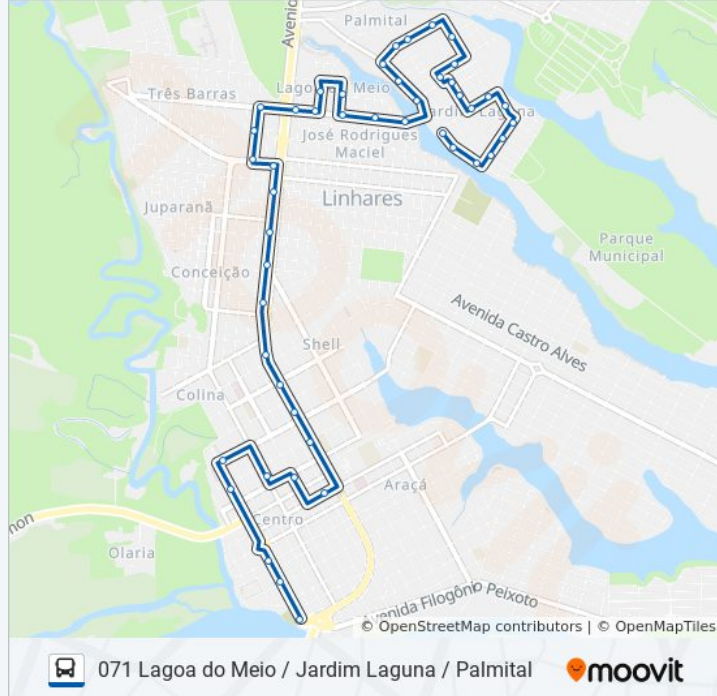

Avenida Tupinambás, 282

Avenida Presidente Washington Luís, 625

Rua Guajarás, 143

Rua Crenaques, 130

Avenida Tupinambás, 690

Rua Xavantes, 17

Avenida Doutor José Palmeira Da Silva, 110

Rua Ângelo Guimarães, 478

Avenida Vitória, 1337

Avenida Augusto Calmon, 1346

Avenida Nogueira Da Gama, 1448

Avenida Presidente Getúlio Vargas, 1208

Avenida João Felipe Calmom, 300-428

Avenida João Felipe Calmom, 728-804

Avenida João Felipe Calmom, 866-976

Terminal Av. João Felipe Calmom

071 Lagoa do Meio / Jardim Laguna / Palmital

**Sentido: Lagoa Do Meio / Jardim Laguna / Palmital**

25 pontos

[VER OS HORÁRIOS DA LINHA](#)

**Horários da linha de ônibus 071 LAGOA DO MEIO / JARDIM LAGUNA / PALMITAL**

Tabela de horários sentido Lagoa Do Meio / Jardim Laguna / Palmital

domingo

05:20 - 23:00

Terminal Av. João Felipe Calmom

Es-356

Rua Professor Pio, 92

Rua Professor Jones 1296-1372

Avenida João Felipe Calmom 624