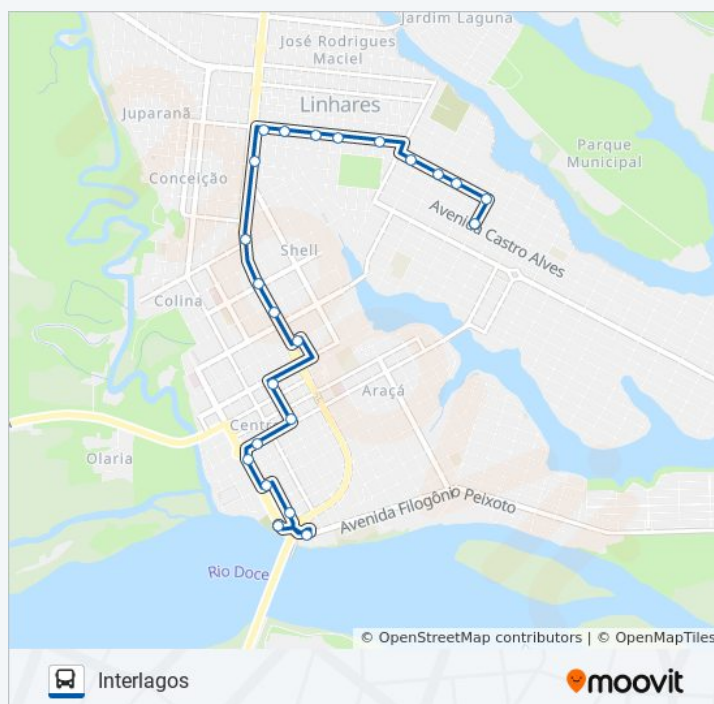

Avenida Prefeito Samuel Batista Cruz 2152

Rodovia Governador Mário Covas 2234-2296

Avenida Prefeito Samuel Batista Cruz 3008

Avenida Luiz Cândido Durão, 975

Avenida Luiz Durão, 156-228

Avenida Presidente Washington Luís, 102

Avenida Luiz Cândido Durão, 346

Avenida Luiz Cândido Durão, 150

Avenida Barão Rio Branco, 48-116

Avenida Barão Rio Branco, 267

Avenida Barão Rio Branco, 386

Avenida Barão Rio Branco, 592

Rua Cristóvão Colombo, 23

Horários da linha de ônibus 090 INTERLAGOS

Tabela de horários sentido Interlagos

Domingo	05:25 - 23:00
Segunda-feira	05:25 - 23:00
Terça-feira	05:25 - 23:00
Quarta-feira	05:25 - 23:00
Quinta-feira	05:25 - 23:00
Sexta-feira	05:25 - 23:00
Sábado	05:25 - 23:00

Informações da linha de ônibus 090 INTERLAGOS

Sentido: Interlagos

Paradas: 23

Duração da viagem: 15 min

Resumo da linha:

estão disponíveis, no formato PDF offline, no site: moovitapp.com. Use o [Moovit App](#) e viaje de transporte público por São Mateus! Com o Moovit você poderá ver os horários em tempo real dos ônibus, trem e metrô, e receber direções passo a passo durante todo o percurso!