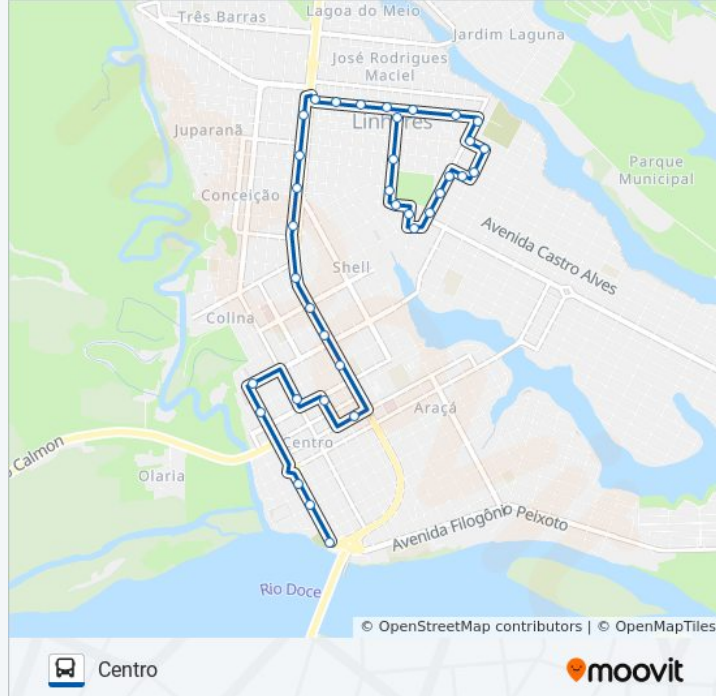

Sentido: Bnh / Cemitério

18 pontos

[VER OS HORÁRIOS DA LINHA](#)

Terminal Av. João Felipe Calmom
Es-356
Rua Professor Pio, 92
Rua Professor Jones 1296-1372
Avenida João Felipe Calmom 624
D.Brinquedos
Avenida Augusto Calmon 1104-1198
Avenida Augusto Calmon, 1346
Avenida São Mateus, 1900
Avenida Prefeito Samuel Batista Cruz 1800-1920
Avenida Prefeito Samuel Batista Cruz 2152
Rodovia Governador Mário Covas 2234-2296
Avenida Prefeito Samuel Batista Cruz 3008
Avenida Prefeito Samuel Batista Cruz 3192
Avenida Prefeito Samuel Batista Cruz 3450-3466
Avenida Presidente Costa E Silva, 144-162
Avenida Presidente Costa E Silva 330-378
Rua Presidente Café Filho 703-767

Avenida Prefeito Samuel Batista Cruz, 3001-3085

Avenida Prefeito Samuel Batista Cruz, 2831-2897

Avenida Prefeito Samuel Batista Cruz, 2743-2761

Avenida Prefeito Samuel Batista Cruz, 6762-6916

Avenida Prefeito Samuel Batista Cruz, 2013-2131

Avenida Prefeito Samuel Batista Cruz, 1967

Avenida Prefeito Samuel Batista Cruz, 1697

Avenida Vitória, 1337

Avenida Augusto Calmon, 1346

Avenida Nogueira Da Gama, 1448

Avenida Presidente Getúlio Vargas, 1208

Avenida João Felipe Calmom, 300-428

Avenida João Felipe Calmom, 728-804

Avenida João Felipe Calmom, 866-976

Terminal Av. João Felipe Calmom

Os horários e os mapas do itinerário da linha de ônibus 080 BNH / CEMITÉRIO estão disponíveis, no formato PDF offline, no site: moovitapp.com. Use o [Moovit App](#) e viaje de transporte público por São Mateus! Com o Moovit você poderá ver os horários em tempo real dos ônibus, trem e metrô, e receber direções passo a passo durante todo o percurso!