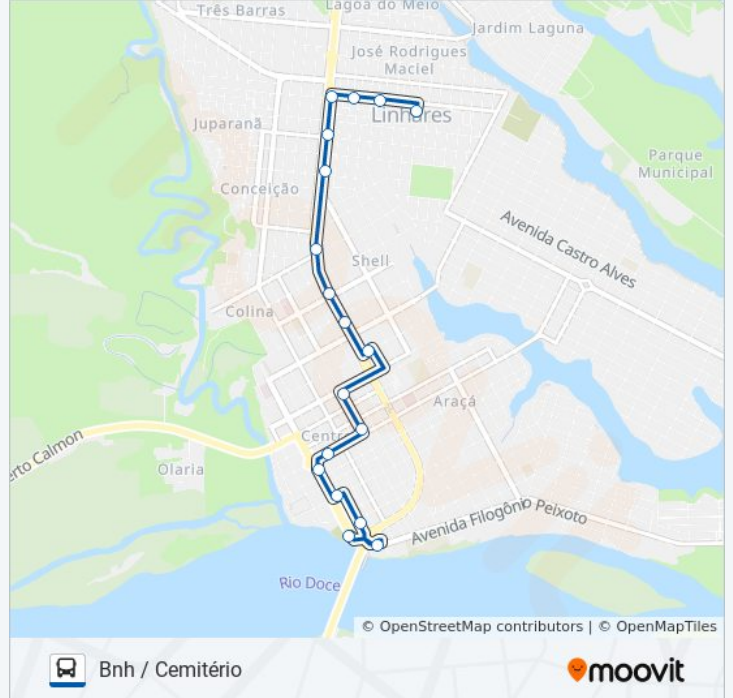

Sentido: Bnh / Cemitério

18 pontos

[VER OS HORÁRIOS DA LINHA](#)

Terminal Av. João Felipe Calmom
Es-356
Rua Professor Pio, 92
Rua Professor Jones 1296-1372
Avenida João Felipe Calmom 624
D.Brinquedos
Avenida Augusto Calmon 1104-1198
Avenida Augusto Calmon, 1346
Avenida São Mateus, 1900
Avenida Prefeito Samuel Batista Cruz 1800-1920
Avenida Prefeito Samuel Batista Cruz 2152
Rodovia Governador Mário Covas 2234-2296
Avenida Prefeito Samuel Batista Cruz 3008
Avenida Prefeito Samuel Batista Cruz 3192
Avenida Prefeito Samuel Batista Cruz 3450-3466
Avenida Presidente Costa E Silva, 144-162
Avenida Presidente Costa E Silva 330-378
Rua Presidente Café Filho 703-767

Informações da linha de ônibus 080 BNH / CEMITÉRIO**Sentido:** Bnh / Cemitério**Paradas:** 18**Duração da viagem:** 12 min**Resumo da linha:**

Sentido: Centro

36 pontos

[VER OS HORÁRIOS DA LINHA](#)

- Rua Presidente Café Filho 703-767
- Avenida Café Filho 387
- Avenida Café Filho, 187
- Rua Jucelino Kubitscheck, 124-194
- Rua Aldina Calmom, 207-349
- Rua Mém De Sá, 118-128
- Avenida Presidente Garrastazú Médici, 76-156
- Avenida Presidente Garrastazú Médici, 228-302
- Avenida Presidente Garrastazú Médici, 392-450
- Avenida Barão Rio Branco, 48-116
- Rua José Bonifácio, 822-894
- Rua Borba Gato 151-295
- Rua Borba Gato 1-75
- Avenida Presidente Garrastazú Médici, 748-844
- Avenida Presidente Costa E Silva, 989-1047
- Avenida Presidente Costa E Silva, 681-749
- Avenida Presidente Costa E Silva, 503-551
- Avenida Presidente Costa E Silva, 329-377

Informações da linha de ônibus 080 BNH / CEMITÉRIO

Sentido: Centro

Paradas: 36

Duração da viagem: 20 min

Resumo da linha:

Avenida Presidente Costa E Silva, 163-191

Avenida Presidente Costa E Silva, 3

Avenida Prefeito Samuel Batista Cruz 3235