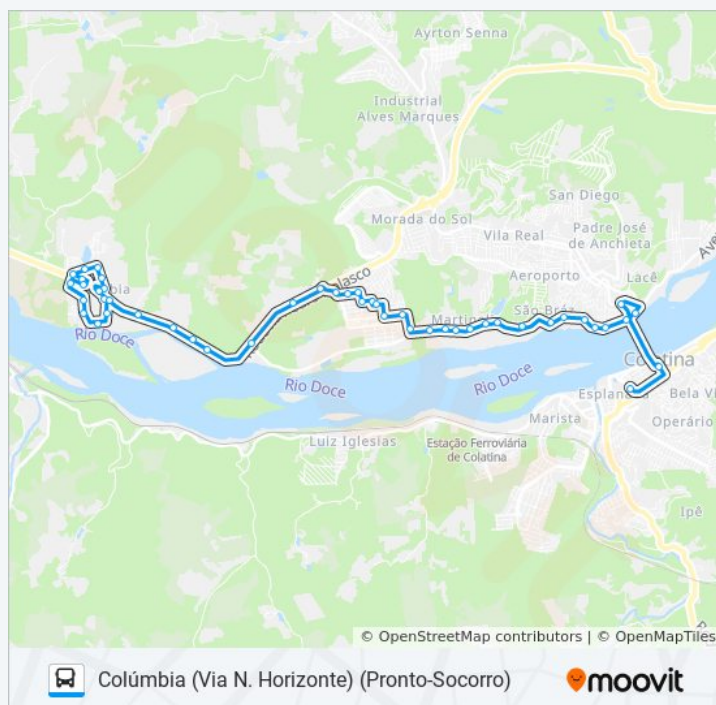

Rua Rouxinol, 1

Informações da linha de ônibus 320 COLÚMBIA

Sentido: Colúmbia (Via N. Horizonte) (Pronto-Socorro)

Paradas: 48

Duração da viagem: 40 min

Resumo da linha:

Rua Papagaio, 1

Rua Itália, 2

Avenida Costa Rica, 11

Travessa Costa Rica, 2

Travessa Costa Rica, 36

Rua Amazonas, 14

Avenida Tailândia, 3

Rua Austrália, 2

Sentido: Colúmbia (Via Novo Horizonte) (Av. Delta)

48 pontos