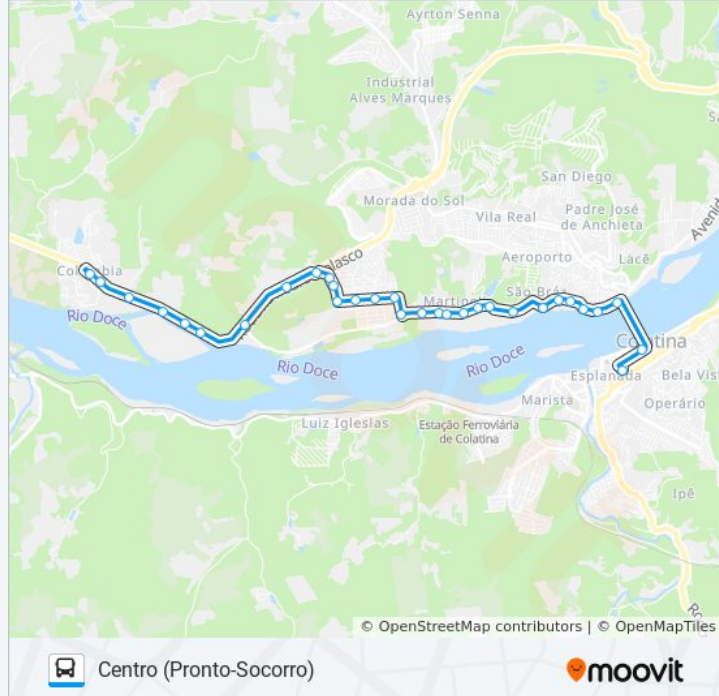

Sentido: Centro (Pronto-Socorro)

Paradas: 31

Duração da viagem: 29 min

Resumo da linha:

Rua Fioravante Rossi, 2638

Rua Fioravante Rossi, 2628

Rua Fioravante Rossi 2418

Avenida Fioravante Rossi, 2195

Avenida Fioravante Rossi, 2026

Avenida Fioravante Rossi, 1693

Rua Fioravante Rossi, 1193

Rua Fioravante Rossi, 945

Rua Fioravante Rossi, 731

Avenida Fioravante Rossi, 567

Avenida Fioravante Rossi, 371

Rua Fioravante Rossi, 80

Rua Alexandre Calmon | Supermercado Lavagnoli
| Hotel Plaza

Centro (Pronto-Socorro / Praça Do Sol Poente)

Sentido: Centro (Via Beira Rio) (Av. Delta)

32 pontos

[VER OS HORÁRIOS DA LINHA](#)

Rua Bolívia, 1

Rua Israel, 2