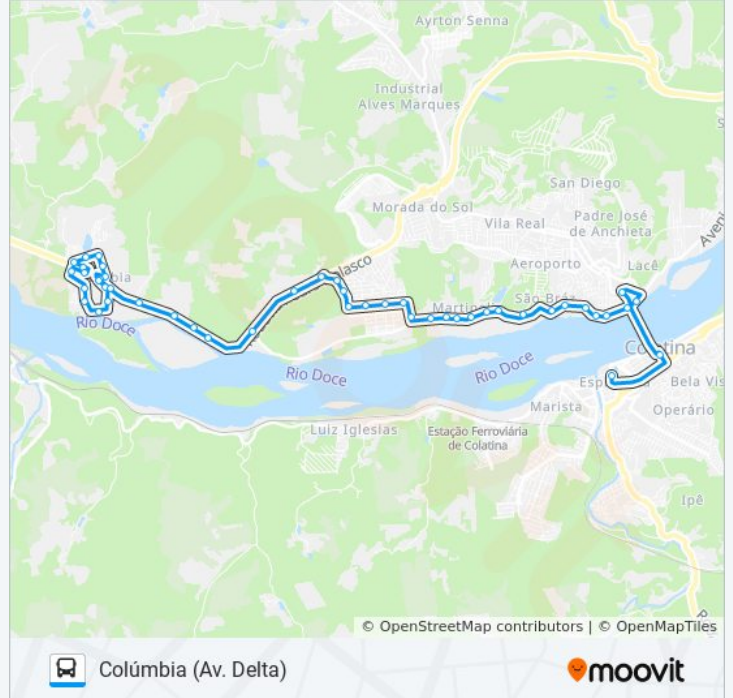

Rua Papagaio, 1

Rua Itália, 2

Avenida Costa Rica, 11

Travessa Costa Rica, 2

Travessa Costa Rica, 36

Rua Amazonas, 14

Avenida Tailândia, 3

Rua Austrália, 2

Rua Bolívia, 1

Sentido: Colúmbia (Pronto-Socorro)

47 pontos

[VER OS HORÁRIOS DA LINHA](#)

Centro (Pronto-Socorro / Praça Do Sol Poente)

Escola Aristides Freire

Escola Polivalente

Praça Fidelis Ferrari, 34