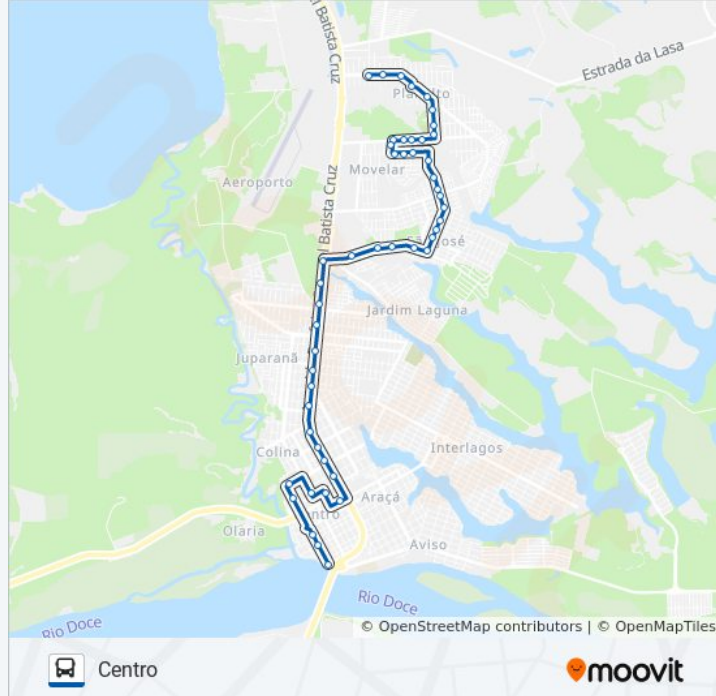

Avenida Vereador Crescêncio Firmino Dos Santos, 1

Rua Raimundo Costa Pinheiro, 2

Avenida Vereador Crescêncio Firmino Dos Santos, 26

Avenida Vereador Crescêncio Firmino Dos Santos, 12

Rua Vereador Wilmo Guizani, 19

Rua Projetada Vinte E Um, 902

Avenida Cecilia De Meireles, 736

Avenida Cecilia De Meireles, 370

Rua Projetada Dezoito, 5076

Avenida Prefeito Samuel Batista Cruz, 6410

Avenida Prefeito Samuel Batista Cruz, 3839

Avenida Prefeito Samuel Batista Cruz, 3589

Avenida Prefeito Samuel Batista Cruz 3235

Avenida Prefeito Samuel Batista Cruz, 3001-3085

Avenida Prefeito Samuel Batista Cruz, 2831-2897

Avenida Prefeito Samuel Batista Cruz, 2743-2761

Avenida Prefeito Samuel Batista Cruz, 6762-6916

Avenida Prefeito Samuel Batista Cruz, 2013-2131

Avenida Prefeito Samuel Batista Cruz, 1967

Avenida Prefeito Samuel Batista Cruz, 1697

Avenida Vitória, 1337

Avenida Augusto Calmon, 1346

Avenida Nogueira Da Gama, 1448

Avenida Presidente Getúlio Vargas, 1208

Avenida João Felipe Calmom, 300-428

Avenida João Felipe Calmom, 728-804

Avenida João Felipe Calmom, 866-976

Terminal Av. João Felipe Calmom

Sentido: São José / Planalto

55 pontos

[VER OS HORÁRIOS DA LINHA](#)

Horários da linha de ônibus 040 SÃO JOSÉ / PLANALTO

Tabela de horários sentido São José / Planalto