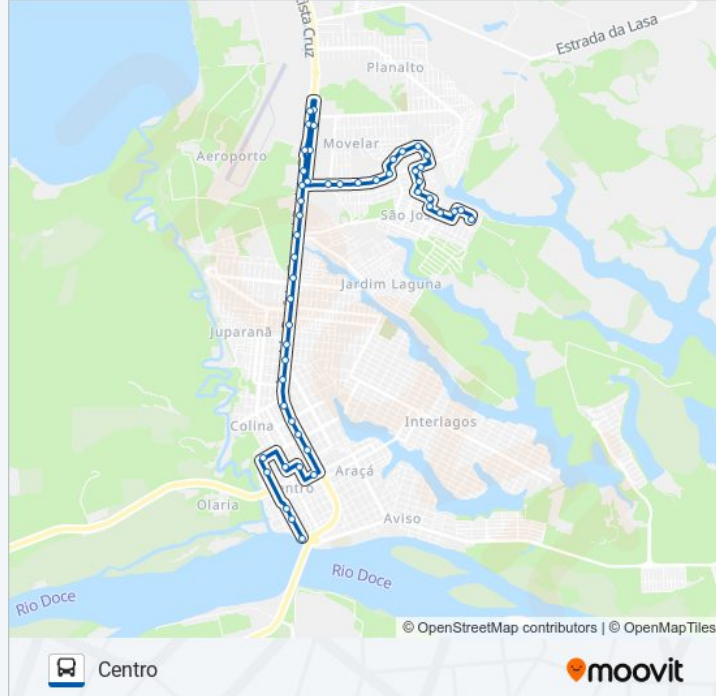

Sentido: Centro

50 pontos

[VER OS HORÁRIOS DA LINHA](#)

Rua Perrini, 35

Rua Perrini, 35

Rua Perrini, 35

Avenida Gilson Aguiar Batisti, 20

Rua Raimundo Costa Pinheiro, 8

Br-101, 143

Rodovia Governador Mário Covas, 3274

Havan

Avenida Prefeito Samuel Batista Cruz, 8855

Avenida José Armani, 8

Avenida Prefeito Samuel Batista Cruz, 5250

Avenida Prefeito Samuel Batista Cruz, 6433

Avenida Prefeito Samuel Batista Cruz, 1697

Avenida Vitória, 1337

Avenida Augusto Calmon, 1346

Avenida Nogueira Da Gama, 1448

Avenida Presidente Getúlio Vargas, 1208

Avenida João Felipe Calmom, 300-428

Avenida João Felipe Calmom, 728-804

Avenida João Felipe Calmom, 866-976

Terminal Av. João Felipe Calmom

Sentido: São José / Lagoa Park / Linhares 5

32 pontos

[VER OS HORÁRIOS DA LINHA](#)

Horários da linha de ônibus 051 SÃO JOSÉ / LAGOA PARK / LINHARES 5