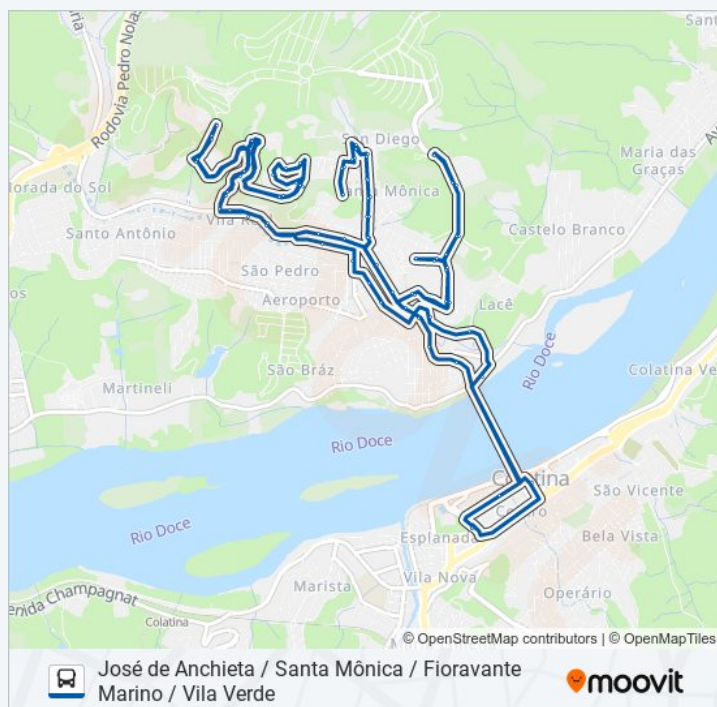

14:15 - 21:15

**Informações da linha de ônibus 162 JOSÉ DE ANCHIETA / SANTA MÔNICA / FIORAVANTE MARINO / VILA VERDE**

**Sentido:** J. Anchieta / Sta. Mônica / F. Marino / VI. Verde (Sol Poente)

**Paradas:** 75

**Duração da viagem:** 64 min

**Resumo da linha:**

Avenida Silvio Avidos, 756

Rua Nossa Senhora Aparecida, 211

Rua Virgílio Balarini, 256

Rua Reynaldo Ferrari Primo, 21

Avenida Jordana Sara Silva, 331

Rua Projetada Vinte E Sete, 49