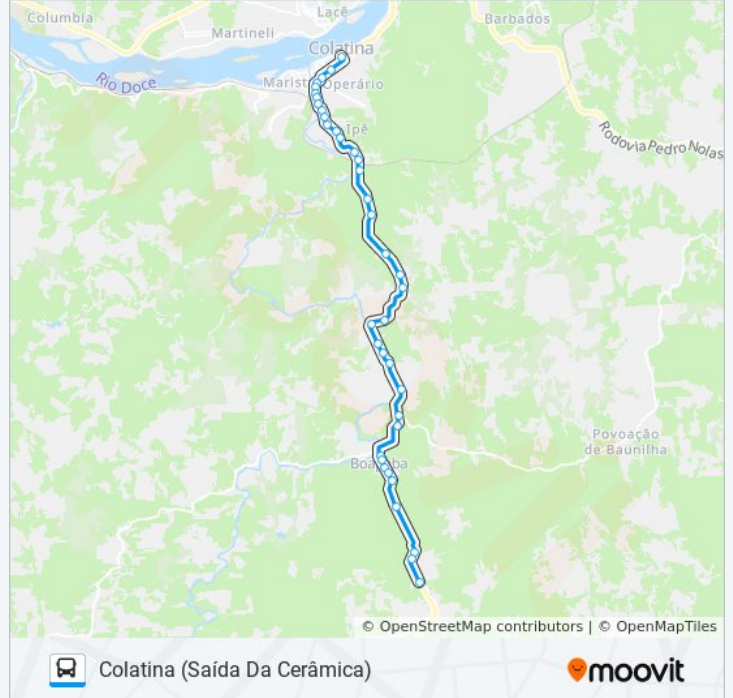

Es-080

Es-080

Trevo De São J. Do Cantão

Es-080

Es-080

Es-080

Es-080

Es-080

**Horários da linha de ônibus 340 BOAPABA**

Tabela de horários sentido Colatina (Saída Da Cerâmica)

domingo	Fora de Operação
segunda-feira	07:15 - 12:20
terça-feira	07:15
quarta-feira	07:15
quinta-feira	07:15
sexta-feira	07:15
sábado	Fora de Operação

**Informações da linha de ônibus 340 BOAPABA****Sentido:** Colatina (Saída Da Cerâmica)**Paradas:** 38**Duração da viagem:** 40 min**Resumo da linha:**

Es-080

Rua Projetada Vinte, 79

Duas Vendinhas

Rodovia Gether Lopes De Farias, 1904

Rodovia Gether Lopes De Farias, 289

Avenida Presidente Kenedy, 117

Rua Moacyr Ávidos, 41

Rua Bartovino Costa, 293

Rua Moacyr Ávidos, 29

Escola Aristides Freire

Os horários e os mapas do itinerário da linha de ônibus 340 BOAPABA estão disponíveis, no formato PDF offline, no site: [moovitapp.com](https://moovitapp.com). Use o [Moovit App](#) e viaje de transporte público por São Mateus! Com o Moovit você poderá ver os horários em tempo real dos ônibus, trem e metrô, e receber direções passo a passo durante todo o percurso!