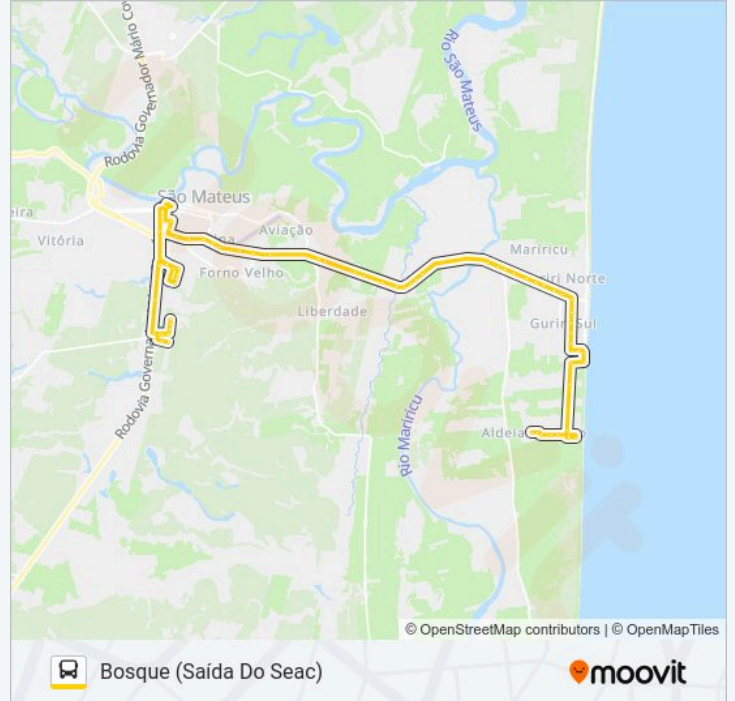

Avenida Júlio Brahim, 600

Rodovia Othovarino Duarte Santos, 31

Rodovia Othovarino Duarte Santos, 91

Rodovia Othovarino Duarte Santos, 6978

Rodovia Othovarino Duarte Santos, 6550

Rodovia Othovarino Duarte Santos, 6071

Rodovia Othovarino Duarte Santos, 5415

Rua São Mateus, 220

Rua São Paulo, 30

Rua São Paulo, 30

Rua São Mateus, 4640

Rua Quarenta E Três, 14

Avenida Governador Eurico Vieira De Rezende,
155

Rua Trinta E Seis, 120