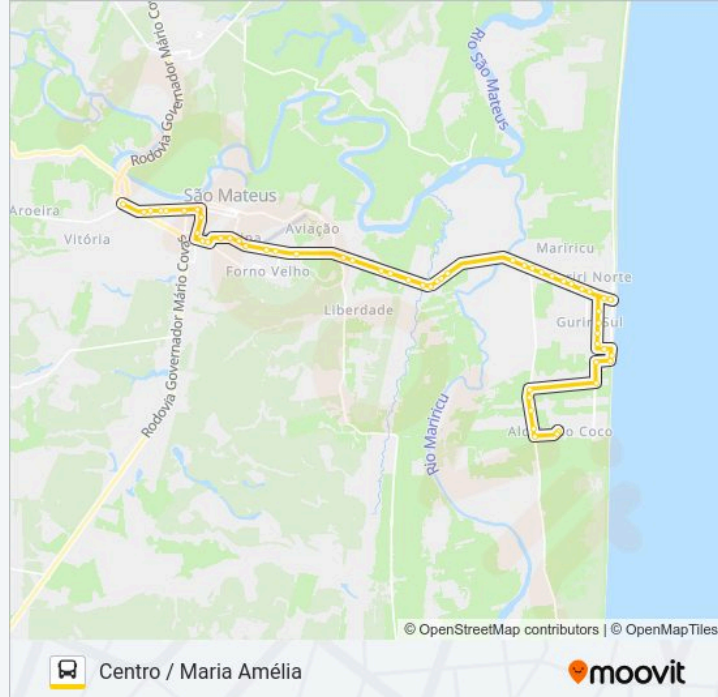

Avenida Governador Eurico Vieira De Rezende, 93

Rodovia Othovarino Duarte Santos, 29

Avenida Júlio Brahim, 49

Es-315, 1838 | Hospital Roberto Silvaes

Es-315, 1557

Avenida Forno Velho, 848

Rodovia Othovarino Duarte Santos, 712

Rua São Mateus, 4640

Rua São Paulo, 30

Rua São Paulo, 30

Rua São Mateus, 220

Rodovia Othovarino Duarte Santos, 5415

Rodovia Othovarino Duarte Santos, 6071

Rodovia Othovarino Duarte Santos, 6550

Rodovia Othovarino Duarte Santos, 6978

Avenida Governador Eurico Vieira De Rezende, 93

Rodovia Othovarino Duarte Santos, 29

Avenida Júlio Brahim, 49

Es-315, 1838 | Hospital Roberto Silveiras

Es-315, 1557

Avenida Forno Velho, 848

Rodovia Othovarino Duarte Santos, 712

Rodovia Othovarino Duarte Santos, 467

Rodovia Othovarino Duarte Santos, 180

Rua João Evangelista Monteiro Lobato, 82

Rua João Evangelista Monteiro Lobato, 228

Rua Coronel Mateus Cunha, 605

Rua Coronel Mateus Cunha, 167