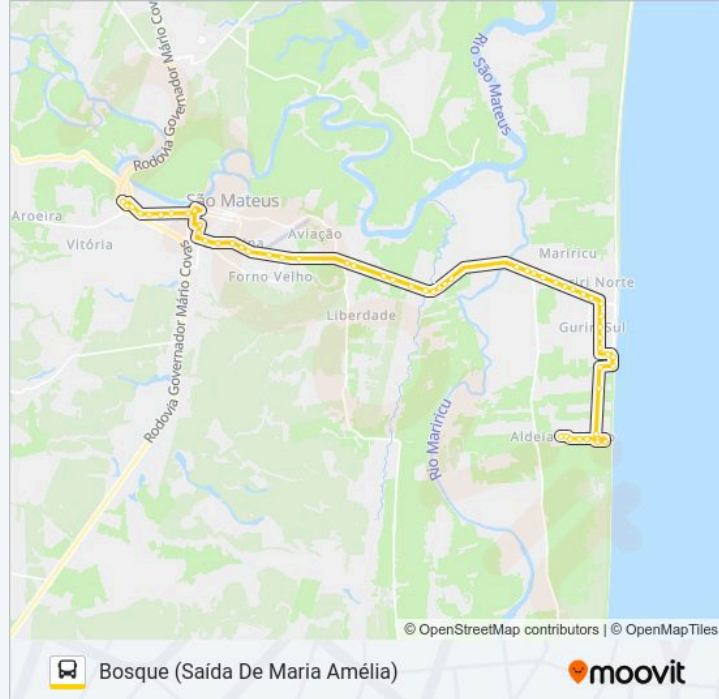

Rodovia Othovarino Duarte Santos, 1469

Avenida Governador Eurico Vieira De Rezende,
1230

Avenida Governador Eurico Vieira De Rezende,
945

Avenida Governador Eurico Vieira De Rezende,
763

Rua Odilio Nico Ant R Onze, 1010

Avenida Jose De Oliveira Brinco, 937

Rua Professor Amaro Nascimento Mendes, 2156

Avenida Oceano Índico, 1650

Rua Professor Amaro Nascimento Mendes, 140

Rua Mantenópolis, 345

Avenida Mar Negro, 1771

Avenida Oceano Atlântico, 166

Rua Brasília, 1176

Rua Campo Grande, 179

Rua Brasília, 815

Rua Vinte, 1182

Sentido: Bosque (Saída Do Seac)

74 pontos

[VER OS HORÁRIOS DA LINHA](#)

Rua J, 21