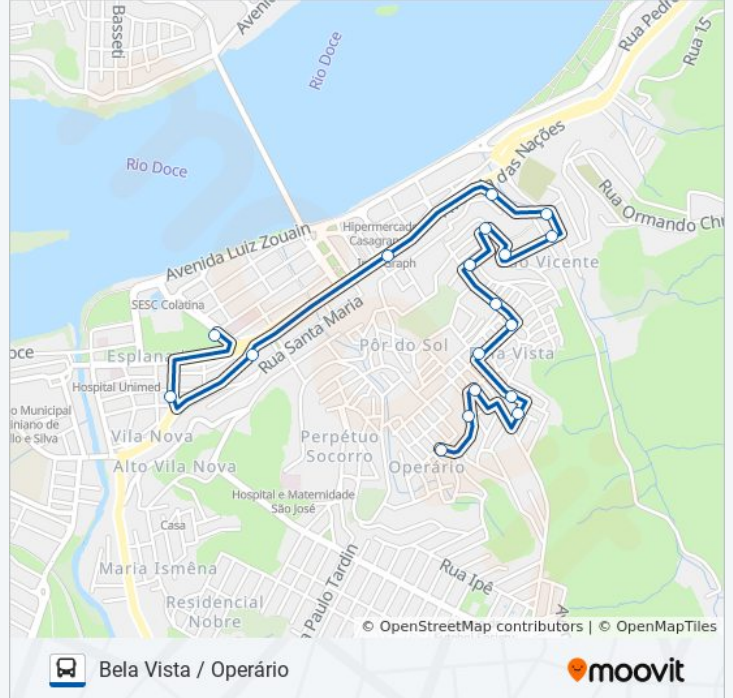

Use o aplicativo do Moovit para encontrar a estação de ônibus da linha 030 BELA VISTA / OPERÁRIO mais perto de você e descubra quando chegará a próxima linha de ônibus 030 BELA VISTA / OPERÁRIO.

Sentido: Bela Vista / Operário

18 pontos

[VER OS HORÁRIOS DA LINHA](#)

Centro (Pronto-Socorro / Praça Do Sol Poente)

Rua Melvin Jones, 38

Rua Moacyr Ávidos, 29

Avenida Getúlio Vargas, 562 | Bar Do Zaché

Rua Heitor Sales Nogueira, 346

Rua Primeiro De Maio, 6

Rua Dos Operários, 86

Rua Enzo Benete, 128

Rua Paulo Rezende, 170

Avenida Paulo Resende, 3

Horários da linha de ônibus 030 BELA VISTA / OPERÁRIO

Tabela de horários sentido Bela Vista / Operário

domingo	Fora de Operação
segunda-feira	06:55 - 18:25
terça-feira	06:55 - 18:25
quarta-feira	06:55 - 18:25
quinta-feira	06:55 - 18:25
sexta-feira	06:55 - 18:25
sábado	Fora de Operação

Informações da linha de ônibus 030 BELA VISTA / OPERÁRIO**Sentido:** Bela Vista / Operário**Paradas:** 18**Duração da viagem:** 10 min**Resumo da linha:**

Sentido: Centro

18 pontos

[VER OS HORÁRIOS DA LINHA](#)