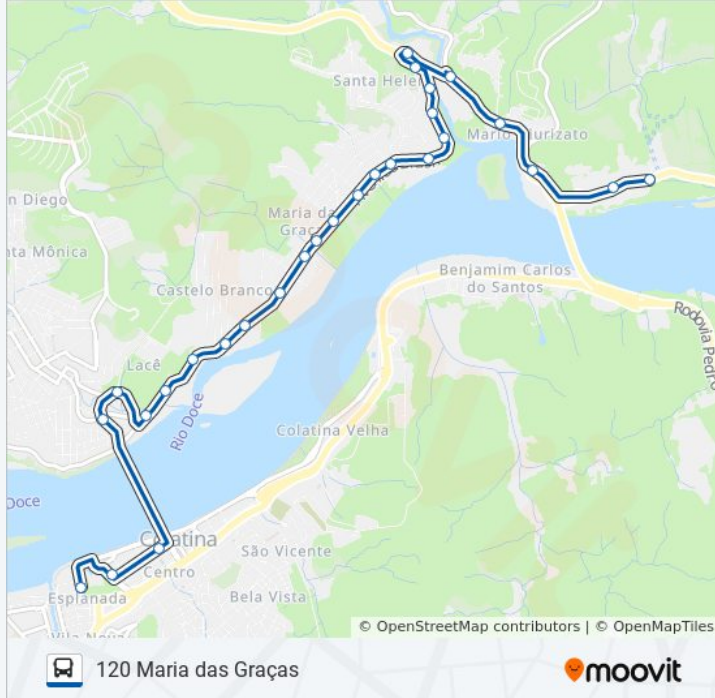

Use o aplicativo do Moovit para encontrar a estação de ônibus da linha 120 MARIA DAS GRAÇAS mais perto de você e descubra quando chegará a próxima linha de ônibus 120 MARIA DAS GRAÇAS.

Sentido: Centro (Av. Delta)

Informações da linha de ônibus 120 MARIA DAS GRAÇAS**Sentido:** Centro (Av. Delta)**Paradas:** 28**Duração da viagem:** 21 min**Resumo da linha:**

Es-248, 779

Avenida Brasil, 472

Avenida Brasil, 257

Rua Uceucino Malta Bauer, 144

Praça Fidelis Ferrari, 34

Rua Alexandre Calmon | Supermercado Lavagnoli | Hotel Plaza

Avenida Luiz Dalla Bernardina, 232

Centro (Av. Delta)

Sentido: Centro (Sol Poente)

27 pontos

[VER OS HORÁRIOS DA LINHA](#)

Es-248

Es-248

Rodovia Conego Joao Guilherme, 690

Rodovia Barão Duzentos E Cinquenta E Nove, 46

Avenida Brasil, 10

Rua Vitorio Cosme, 486

Avenida San Marino, 86

Es-248, 120