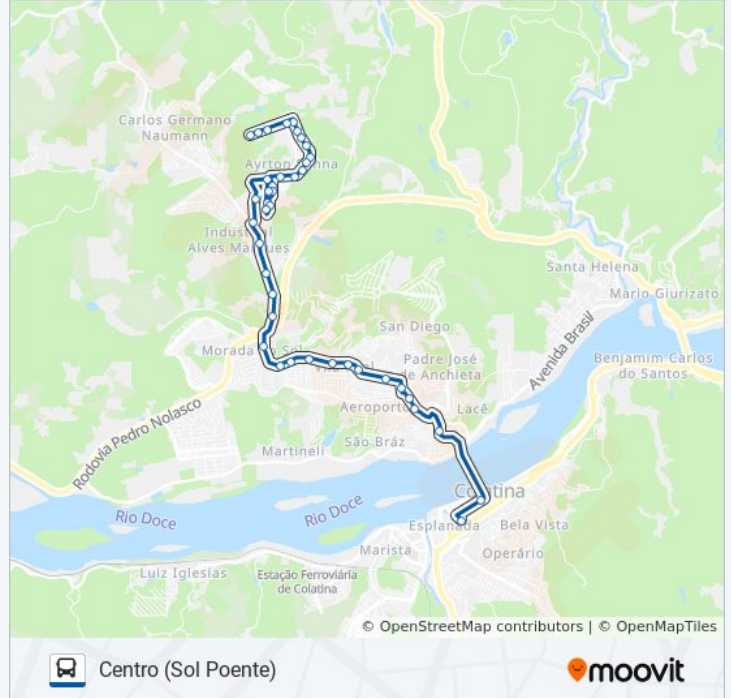

### Informações da linha de ônibus 170 AYRTON SENNA / JOÃO MENEGUELLI

**Sentido:** Centro (Sol Poente)

**Paradas:** 40

**Duração da viagem:** 27 min

**Resumo da linha:**

Rua Bernardo Luiz Zache, 850

Rua Francisco Forzza, 58

Rodovia Gether Lopes De Farias, 3003

Avenida Silvio Avidos, 2680

Rodovia Gether Lopes De Farias, 2387

Avenida Silvio Avidos, 2137

Avenida Silvio Avidos, 1993

Rua João Pretti, 223

Rua Cícero Guimarães, 90

Rodovia Gether Lopes De Farias, 137

Rodovia Gether Lopes De Farias, 306

Rodovia Gether Lopes De Farias, 425

Rua Alexandre Calmon | Supermercado Lavagnoli | Hotel Plaza

Centro (Pronto-Socorro / Praça Do Sol Poente)

Os horários e os mapas do itinerário da linha de ônibus 170 AYRTON SENNA / JOÃO MENEGUELLI estão disponíveis, no formato PDF offline, no site: [moovitapp.com](https://moovitapp.com). Use o [Moovit App](https://moovitapp.com) e viaje de transporte público por São Mateus! Com o Moovit você poderá ver os horários em tempo real dos ônibus, trem e metrô, e receber direções passo a passo durante todo o percurso!