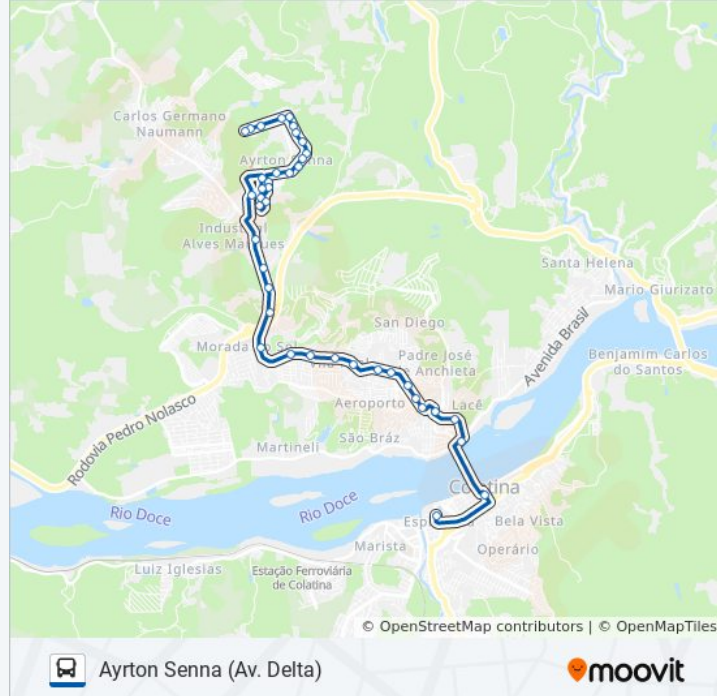

**Informações da linha de ônibus 170 AYRTON SENNA / JOÃO MENEGUELLI****Sentido:** Ayrton Senna (Av. Delta)**Paradas:** 40**Duração da viagem:** 27 min**Resumo da linha:**

Rua Projetada Trinta E Três, 8a

Rua João Manoel Rodrigues, 155

Rua Leandro Rodrigues De Souza, 2

Rua Nove, 8

Rua Luiz Carlos Brunhara, 100

Rua André Dias Pereira, 53

Rua Euzimar Augusto De Oliveira, 101

Avenida Dulcino Batista Ximenes, 760

Avenida Dulcino Batista Ximenes, 760

Rua Drasto Foreche, 1

Rua Drasto Foreche, 1

Rua Castelo Branco, 299

### Sentido: Ayrton Senna (Sol Poente)

40 pontos

[VER OS HORÁRIOS DA LINHA](#)

Centro (Pronto-Socorro / Praça Do Sol Poente)

Escola Aristides Freire

Escola Polivalente

Rua Uceucino Malta Bauer, 144

Rua Alcino Teixeira, 243