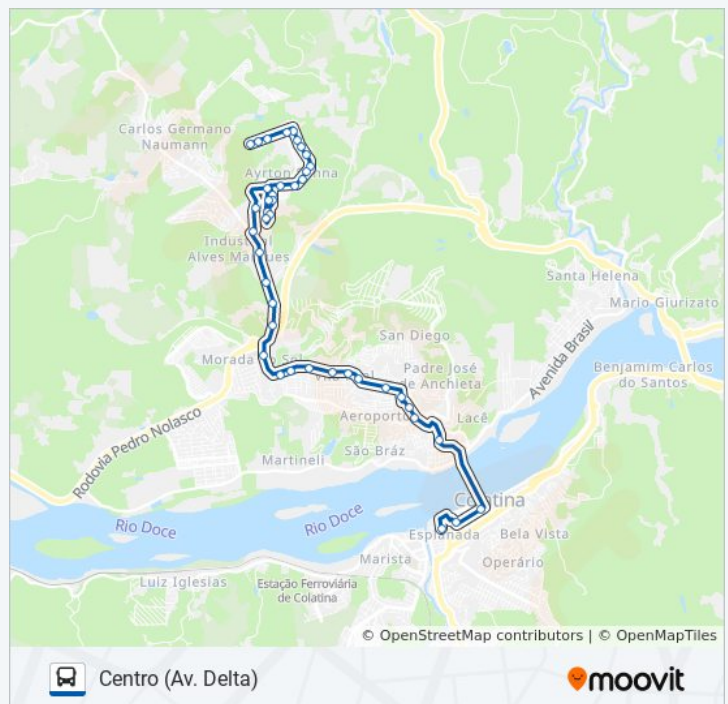

## Informações da linha de ônibus 170 AYRTON SENNA / JOÃO MENEGUELLI

**Sentido:** Ayrton Senna (Sol Poente)

**Paradas:** 40

**Duração da viagem:** 28 min

**Resumo da linha:**

**Sentido: Centro (Av. Delta)**

## Horários da linha de ônibus 170 AYRTON SENNA / JOÃO MENEGUELLI

Tabela de horários sentido Centro (Av. Delta)

| Domingo       | Fora de Operação |
|---------------|------------------|
| Segunda-feira | 05:00 - 22:15    |
| Terça-feira   | 05:00 - 22:15    |
| Quarta-feira  | 05:00 - 22:15    |
| Quinta-feira  | 05:00 - 22:15    |
| Sexta-feira   | 05:00 - 22:15    |
| Sábado        | 05:00 - 13:00    |

## Informações da linha de ônibus 170 AYRTON SENNA / JOÃO MENEGUELLI

**Sentido:** Centro (Av. Delta)

**Paradas:** 41

**Duração da viagem:** 26 min

**Resumo da linha:**

Avenida Silvio Avidos, 2137

Avenida Silvio Avidos, 1993