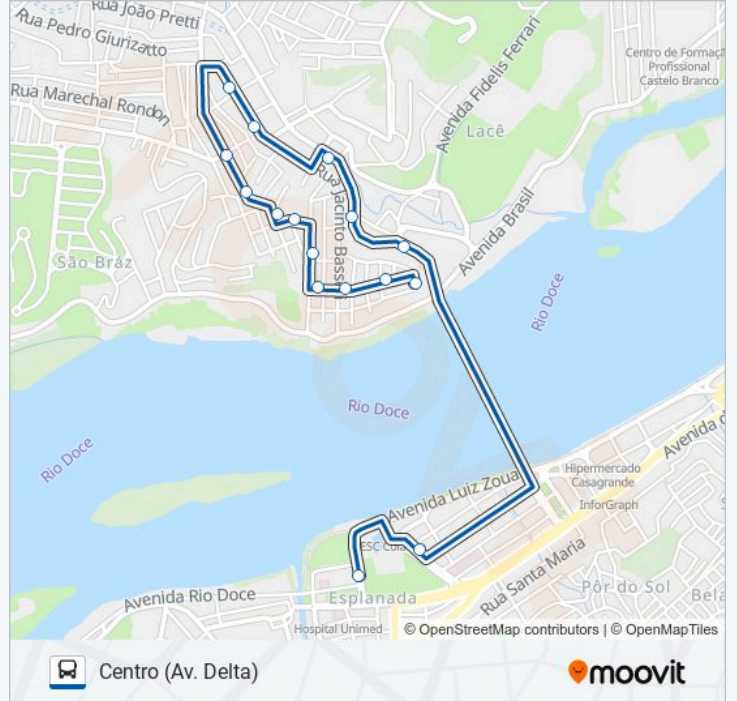

Sentido: N. Sra. Aparecida (Av. Delta)

19 pontos

[VER OS HORÁRIOS DA LINHA](#)

- Centro (Av. Delta)
- Escola Aristides Freire
- Escola Polivalente
- Rua Uceucino Malta Bauer, 144
- Rua Alcino Teixeira, 243
- Avenida Silvio Avidos, 756
- Avenida Silvio Avidos, 893
- Rua Ruiz Bastos, 1118
- Rua Cícero Guimarães, 90
- Rua Castelo Branco, 1143
- Rua Antônio Del Santo, 5
- Rua Antônio Del Santo, 117
- Rua Soldado Leonardo, 176
- Rua Antônio Baião, 187
- Rua Antônio Baião, 294
- Escada Antônio Baião, 375
- Escada Antônio Baião, 269
- Rua Adalberto Ribeiro, 167

Horários da linha de ônibus 140 NOSSA SENHORA APARECIDA

Tabela de horários sentido N. Sra. Aparecida (Av. Delta)

domingo	Fora de Operação
segunda-feira	05:55 - 19:05
terça-feira	05:55 - 19:05
quarta-feira	05:55 - 19:05
quinta-feira	05:55 - 19:05
sexta-feira	05:55 - 19:05
sábado	05:55 - 13:10

Informações da linha de ônibus 140 NOSSA SENHORA APARECIDA

Sentido: N. Sra. Aparecida (Av. Delta)

Paradas: 19

Duração da viagem: 12 min

Resumo da linha: