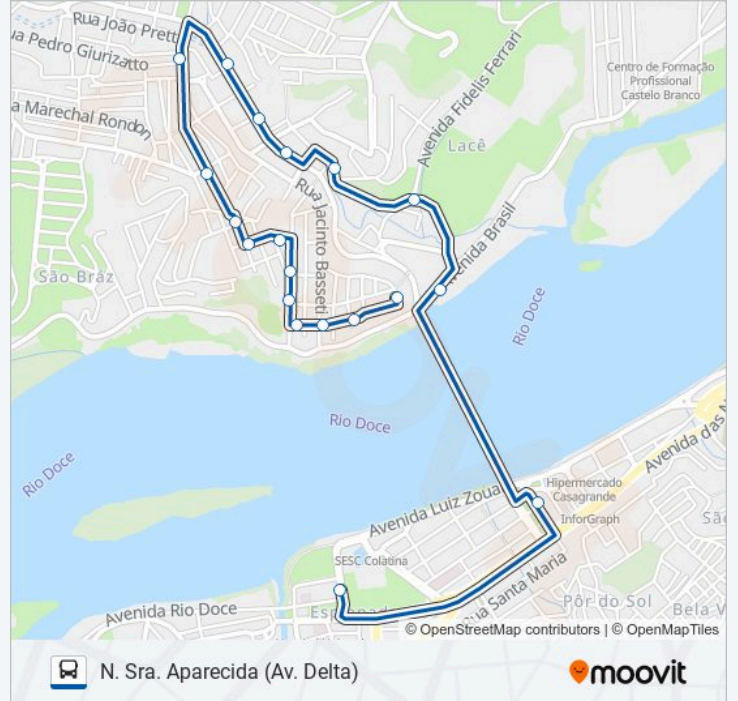

🚏 140 NOSSA SENHORA APARECI...

Centro (Av. Delta)

Use O App

A linha de ônibus 140 NOSSA SENHORA APARECIDA | (Centro (Av. Delta)) tem 2 itinerários.

(1) Centro (Av. Delta): 05:35 - 19:30(2) N. Sra. Aparecida (Av. Delta): 05:55 - 19:05

Use o aplicativo do Moovit para encontrar a estação de ônibus da linha 140 NOSSA SENHORA APARECIDA mais perto de você e descubra quando chegará a próxima linha de ônibus 140 NOSSA SENHORA APARECIDA.

Sentido: Centro (Av. Delta)

Horários da linha de ônibus 140 NOSSA SENHORA APARECIDA

Tabela de horários sentido N. Sra. Aparecida (Av. Delta)

domingo	Fora de Operação
segunda-feira	05:55 - 19:05
terça-feira	05:55 - 19:05
quarta-feira	05:55 - 19:05
quinta-feira	05:55 - 19:05
sexta-feira	05:55 - 19:05
sábado	05:55 - 13:10

Informações da linha de ônibus 140 NOSSA SENHORA APARECIDA

Sentido: N. Sra. Aparecida (Av. Delta)

Paradas: 19

Duração da viagem: 12 min

Resumo da linha:

Os horários e os mapas do itinerário da linha de ônibus 140 NOSSA SENHORA APARECIDA estão disponíveis, no formato PDF offline, no site: moovitapp.com. Use o Moovit App e viaje de transporte público por São Mateus! Com o Moovit você poderá ver os horários em tempo real dos ônibus, trem e metrô, e receber direções passo a passo durante todo o percurso!