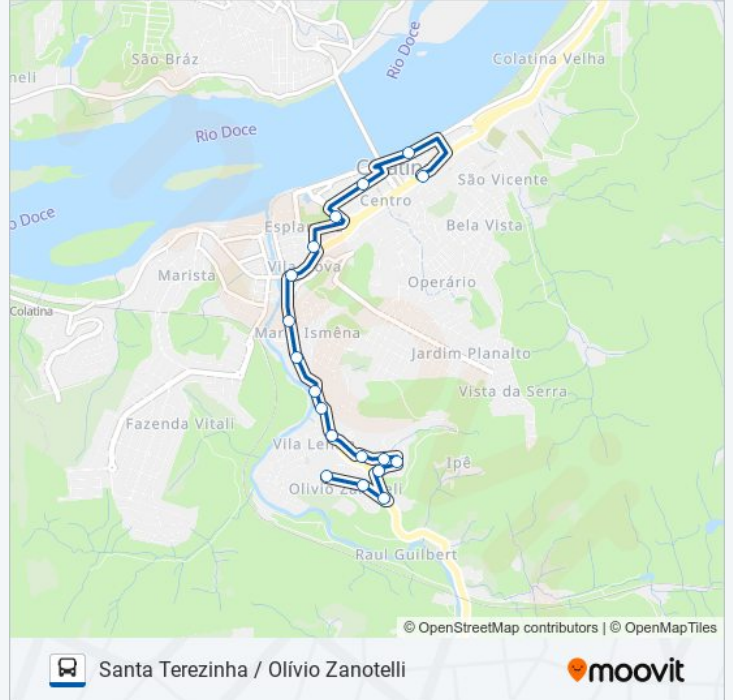

Informações da linha de ônibus 080 SANTA TEREZINHA / OLÍVIO ZANOTELLI**Sentido:** Centro**Paradas:** 19**Duração da viagem:** 10 min**Resumo da linha:**

Sentido: Santa Terezinha / Olívio Zanotelli

18 pontos

[VER OS HORÁRIOS DA LINHA](#)

- Avenida Getúlio Vargas, 562 | Bar Do Zaché
- Avenida Prefeito José Zouain, 9937
- Rua Alexandre Calmom, 160
- Centro (Pronto-Socorro / Praça Do Sol Poente)
- Rua Melvin Jones, 38
- Rua Moacyr Ávidos, 70
- Rodovia Gether Lopes De Farias, 302
- Rodovia Gether Lopes De Farias, 550
- Rua Presidente Kennedy, 822
- Avenida Presidente Kenedy, 952
- Rodovia Gether Lopes De Farias, 1168
- Rua São Mateus, 216
- Rua São Mateus, 356
- Rua Amadeu Bosi, 39
- Rua Bernardo Olivo, 25
- Rodovia Gether Lopes De Farias, 551
- Rua Ângelo Guerra, 42
- Rua Ascendino Da Silva, 455

Horários da linha de ônibus 080 SANTA TEREZINHA / OLÍVIO ZANOTELLI

Tabela de horários sentido Santa Terezinha / Olívio Zanotelli

domingo	Fora de Operação
segunda-feira	06:30 - 18:30
terça-feira	06:30 - 18:30
quarta-feira	06:30 - 18:30
quinta-feira	06:30 - 18:30
sexta-feira	06:30 - 18:30
sábado	06:35 - 13:00

Informações da linha de ônibus 080 SANTA TEREZINHA / OLÍVIO ZANOTELLI

Sentido: Santa Terezinha / Olívio Zanotelli

Paradas: 18

Duração da viagem: 11 min

Resumo da linha:

Os horários e os mapas do itinerário da linha de ônibus 080 SANTA TEREZINHA / OLÍVIO ZANOTELLI estão disponíveis, no formato PDF offline, no site: moovitapp.com. Use o [Moovit App](#) e viaje de transporte público por São Mateus! Com o Moovit você poderá ver os horários em tempo real dos ônibus, trem e metrô, e receber direções passo a passo durante todo o percurso!