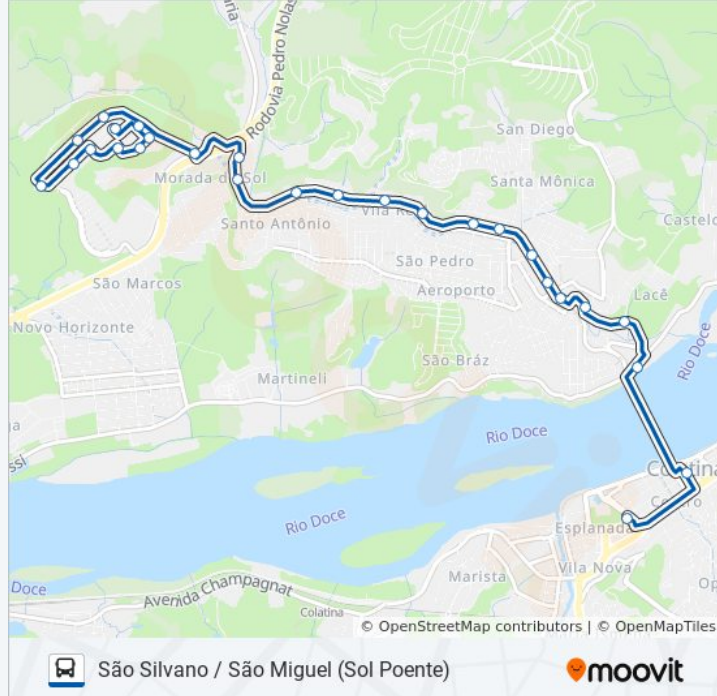

Br-259, 65

Av. David Pancieri

Horários da linha de ônibus 111 SÃO SILVANO / SÃO MIGUEL

Tabela de horários sentido São Silvano / São Miguel (Sol Poente)

Domingo	05:35 - 18:20
Segunda-feira	05:10 - 22:08
Terça-feira	05:10 - 22:08
Quarta-feira	05:10 - 22:08
Quinta-feira	05:10 - 22:08
Sexta-feira	05:10 - 22:08
Sábado	14:20 - 18:20

Informações da linha de ônibus 111 SÃO SILVANO / SÃO MIGUEL

Sentido: São Silvano / São Miguel (Sol Poente)

Paradas: 27

Duração da viagem: 23 min

Resumo da linha:

Av. David Pancieri

R. Antônio Pancieri

R. Antônio Pancieri

R. Antônio Pancieri

Praça

R. Valdir Pretti

R. Valdir Pretti

R. Valdir Pretti

R. Carlos Fernando Rosa

Os horários e os mapas do itinerário da linha de ônibus 111 SÃO SILVANO / SÃO MIGUEL estão disponíveis, no formato PDF offline, no site: moovitapp.com. Use o [Moovit App](#) e viaje de transporte público por São Mateus! Com o Moovit você poderá ver os horários em tempo real dos ônibus, trem e metrô, e receber direções passo a passo durante todo o percurso!