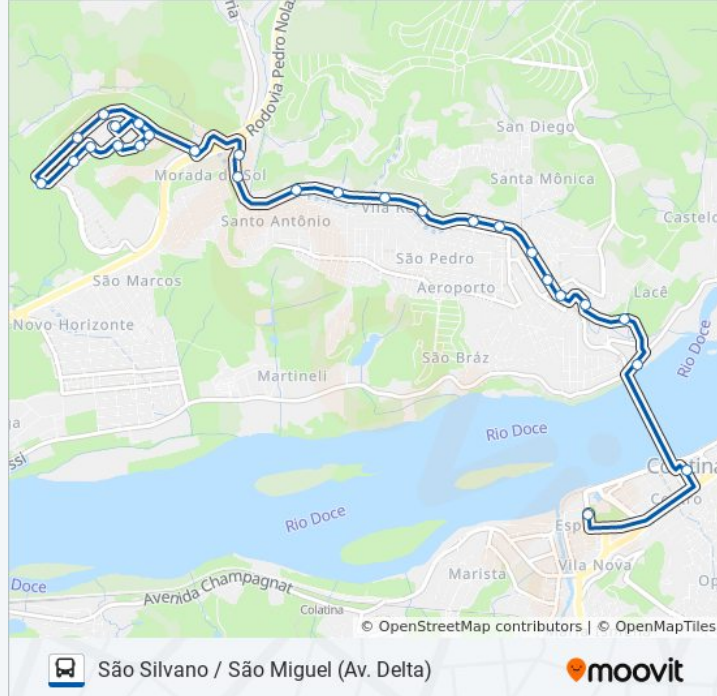

Sentido: São Silvano / São Miguel (Av. Delta)

Paradas: 27

Duração da viagem: 22 min

Resumo da linha:

Av. David Pancieri

R. Antônio Pancieri

R. Antônio Pancieri

R. Antônio Pancieri

Praça

R. Valdir Pretti

R. Valdir Pretti

R. Valdir Pretti

R. Carlos Fernando Rosa

Sentido: São Silvano / São Miguel (Sol Poente)

27 pontos

[VER OS HORÁRIOS DA LINHA](#)