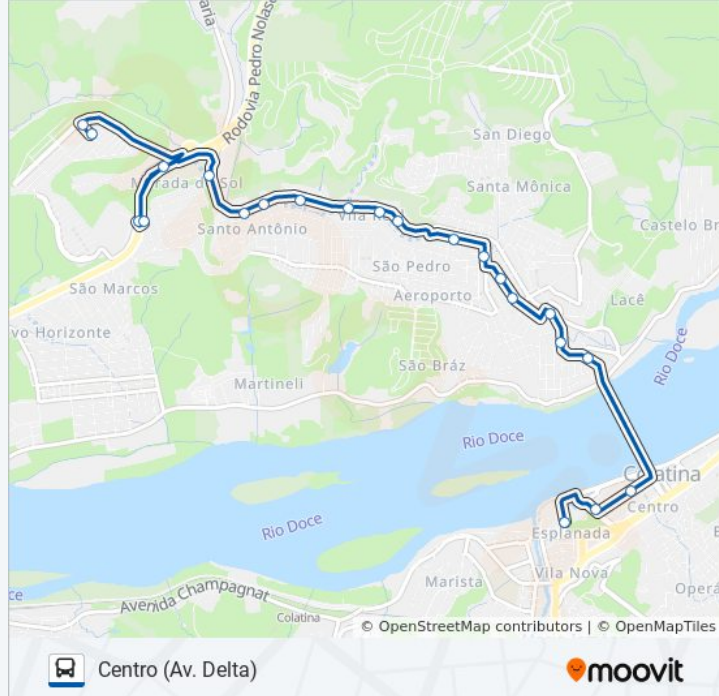

Sentido: Centro (Av. Delta)

22 pontos

[VER OS HORÁRIOS DA LINHA](#)

R. Carlos Fernando Rosa

Av. Damiani

Rodovia Barão Duzentos E Cinquenta E Nove, 259

Rua Braúna, 49

Rua Braúna, 208

Rua João Pretti, 223

Rua Cícero Guimarães, 90

Rodovia Gether Lopes De Farias, 137

Rodovia Gether Lopes De Farias, 306

Es-080, 667

Rodovia Gether Lopes De Farias, 425

Rodovia Gether Lopes De Farias, 193

Rua Alexandre Calmom, 160

Informações da linha de ônibus 111 SÃO SILVANO / SÃO MIGUEL**Sentido:** Centro (Av. Delta)**Paradas:** 22**Duração da viagem:** 17 min**Resumo da linha:**

Avenida Luiz Dalla Bernardina, 232

Centro (Av. Delta)

Sentido: Centro (Sol Poente)

21 pontos

[VER OS HORÁRIOS DA LINHA](#)

R. Carlos Fernando Rosa

Av. Damiani

Rodovia Barão Duzentos E Cinquenta E Nove, 259

Rua Braúna, 49

Rua Braúna, 208