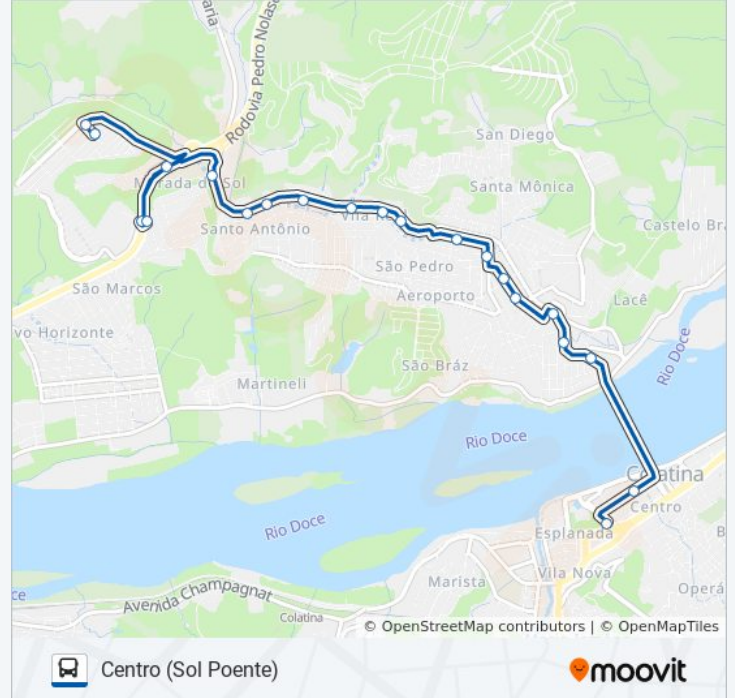

Informações da linha de ônibus 111 SÃO SILVANO / SÃO MIGUEL

Sentido: Centro (Sol Poente)

Paradas: 21

Duração da viagem: 18 min

Resumo da linha:

Rodovia Gether Lopes De Farias, 193

Rua Alexandre Calmom, 160

Centro (Pronto-Socorro / Praça Do Sol Poente)

Sentido: São Silvano / São Miguel (Av. Delta)

27 pontos

[VER OS HORÁRIOS DA LINHA](#)

Centro (Av. Delta)

Escola Aristides Freire

Escola Polivalente

Rua Uceucino Malta Bauer, 144

Rua Alcino Teixeira, 243