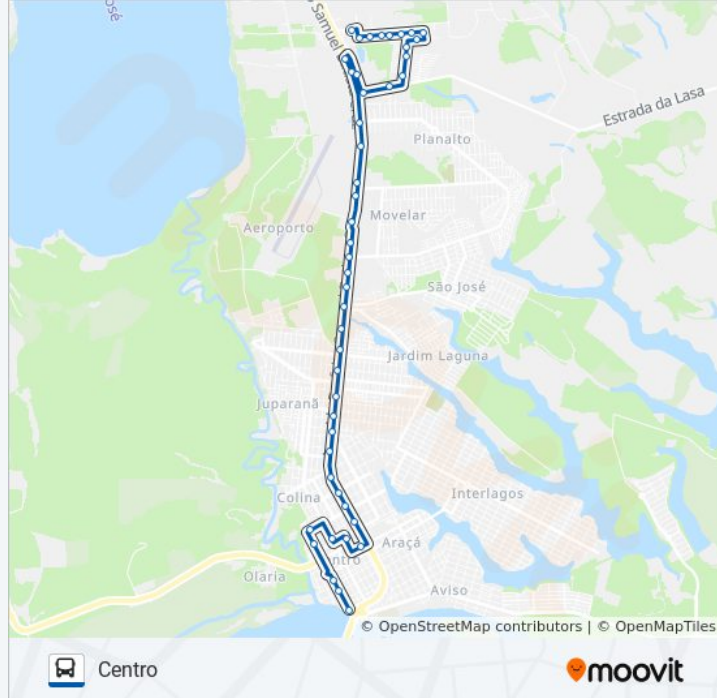

Informações da linha de ônibus 020 SANTA CRUZ**Sentido:** Centro**Paradas:** 46**Duração da viagem:** 32 min**Resumo da linha:**

Havan

Avenida Prefeito Samuel Batista Cruz, 8855

Avenida José Armani, 8

Avenida Prefeito Samuel Batista Cruz, 5250

Avenida Prefeito Samuel Batista Cruz, 3001-3085

Avenida Prefeito Samuel Batista Cruz, 2831-2897

Avenida Prefeito Samuel Batista Cruz, 2743-2761

Avenida Prefeito Samuel Batista Cruz, 6762-6916

Avenida Prefeito Samuel Batista Cruz, 2013-2131

Avenida Prefeito Samuel Batista Cruz, 1967

Avenida Prefeito Samuel Batista Cruz, 1697

Avenida Vitória, 1337

Avenida Augusto Calmon, 1346

Avenida Nogueira Da Gama, 1448

Avenida Presidente Getúlio Vargas, 1208

Avenida João Felipe Calmom, 300-428

Avenida João Felipe Calmom, 728-804

Avenida João Felipe Calmom, 866-976

Terminal Av. João Felipe Calmom

Sentido: Santa Cruz

33 pontos

[VER OS HORÁRIOS DA LINHA](#)

Terminal Av. João Felipe Calmom