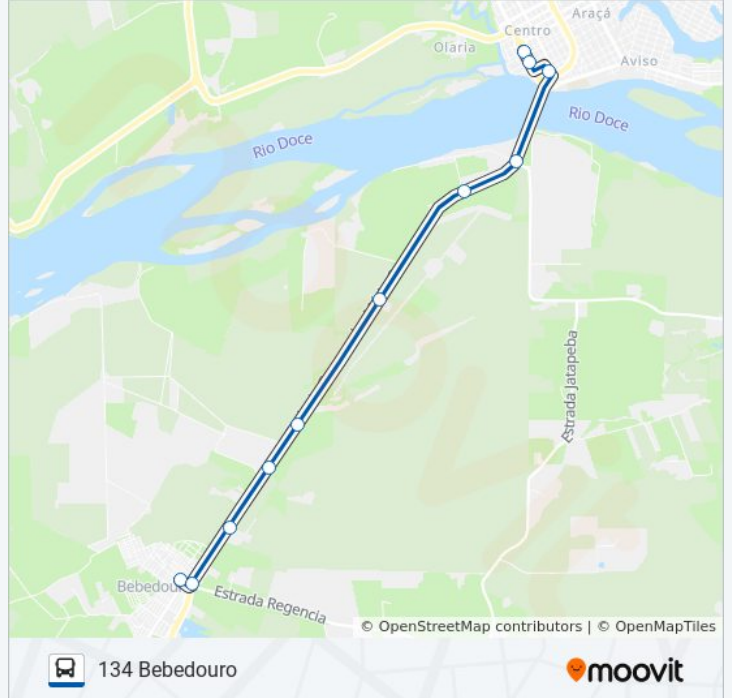

**Sentido: Bebedouro**

11 pontos

[VER OS HORÁRIOS DA LINHA](#)

Avenida João Felipe Calmom, 728-804

Avenida João Felipe Calmom, 866-976

Avenida Governador Jones Dos Santos Neves  
303

Avenida Prefeito Samuel Batista Cruz, 4456

Br-101, 4304

Br-101, 4347

Br-101, 4398

Br-101, 4413

Br-101, 4438

Br-101 / Bebedouro

Rua Waldir Correia Santana, 138

**Horários da linha de ônibus 134 BEBEDOURO**

### Sentido: Centro

37 pontos

[VER OS HORÁRIOS DA LINHA](#)

- Rua Waldir Correia Santana, 138
- Rua Waldir Correia Santana, 138
- Rua Domingos Barbosa, 104
- Rua Waldir Correia Santana, 151
- Avenida Luiz Del Caro, 9
- Avenida Maria De Lurdes Cajueiro, 36
- Rua Almerindo Ferreira De Souza, 173
- Rua Daltivo Foli, 1
- Rua José J.Dos Santos, 671
- Rua Domingos Barbosa, 222
- Rua Antônio Gomes De Macedo, 271
- Rua Augusto Pinto De Jesus, 234
- Rua Moyses Alves Andrade, 231
- Rua Sargento Antonio De Moraes, 240
- Avenida Benevenuto Zorzanelli, 1139
- Avenida Benevenuto Zorzanelli, 955
- Rua Jose Joaquim Dos Santos, 105
- Avenida Benevenuto Zorzanelli, 601

### Informações da linha de ônibus 134 BEBEDOURO

**Sentido:** Centro

**Paradas:** 37

**Duração da viagem:** 39 min

**Resumo da linha:**

Avenida Benevenuto Zorzaneli, 612

Br-101 / Bebedouro

Br-101, 4438