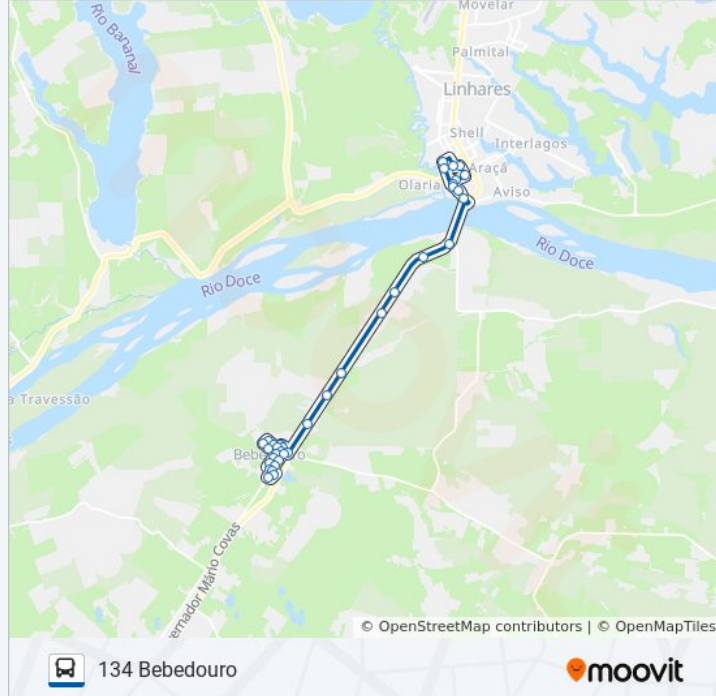

### Informações da linha de ônibus 134 BEBEDOURO

**Sentido:** Centro

**Paradas:** 37

**Duração da viagem:** 39 min

**Resumo da linha:**

Avenida Benevenuto Zorzaneli, 612

Br-101 / Bebedouro

Br-101, 4438

Br-101, 4413

Br-101, 4398

Br-101, 4349

Br-101, 4333

Br-101, 4303

Rodovia Governador Mário Covas, 12746

Rua Professor Pio, 92

Rua Professor Jones 1296-1372

Avenida João Felipe Calmom 624

D.Brinquedos

Avenida Augusto Calmon 1104-1198

Avenida Augusto Calmon, 1346

Avenida Nogueira Da Gama, 1448

Avenida Presidente Getúlio Vargas, 1208

Avenida João Felipe Calmom, 300-428

Avenida João Felipe Calmom, 728-804

Os horários e os mapas do itinerário da linha de ônibus 134 BEBEDOURO estão disponíveis, no formato PDF offline, no site: [moovitapp.com](https://moovitapp.com). Use o [Moovit App](#) e viaje de transporte público por São Mateus! Com o Moovit você poderá ver os horários em tempo real dos ônibus, trem e metrô, e receber direções passo a passo durante todo o percurso!