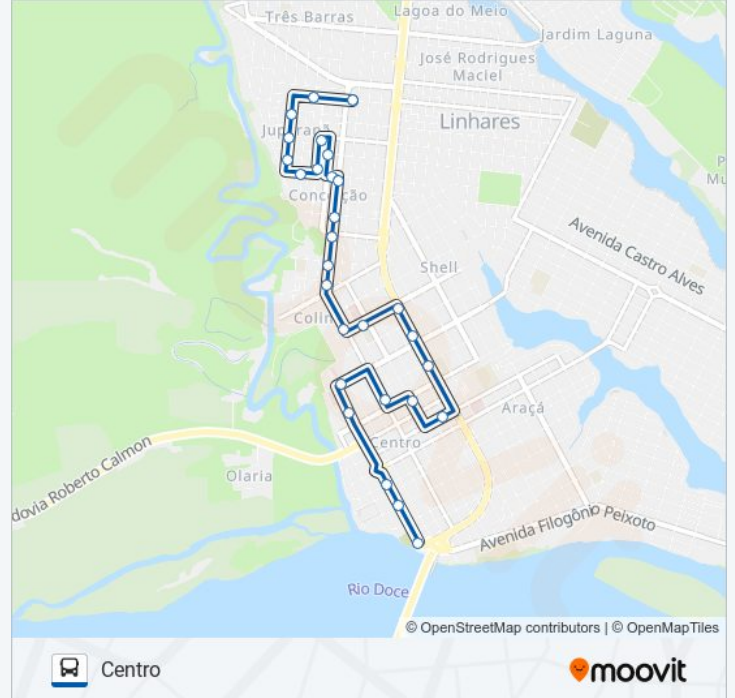

Avenida Guerino Giubert, 467

Avenida Guerino Giubert, 339

Avenida Guerino Giubert, 185

Avenida Guerino Giubert, 47

Avenida Nogueira Da Gama, 1966

Rua Ibirapu, 889

Avenida Prefeito Samuel Batista Cruz, 2013-2131

Avenida Prefeito Samuel Batista Cruz, 1967

Avenida Prefeito Samuel Batista Cruz, 1697

Avenida Vitória, 1337

**Horários da linha de ônibus 030 CONCEIÇÃO / JUPARANÃ**

Tabela de horários sentido Centro

domingo	Fora de Operação
segunda-feira	04:47
terça-feira	04:47
quarta-feira	04:47
quinta-feira	04:47
sexta-feira	04:47
sábado	04:47

**Informações da linha de ônibus 030 CONCEIÇÃO / JUPARANÃ****Sentido:** Centro**Paradas:** 28**Duração da viagem:** 14 min**Resumo da linha:**

Avenida Augusto Calmon, 1346

Avenida Nogueira Da Gama, 1448

Avenida Presidente Getúlio Vargas, 1208

Avenida João Felipe Calmom, 300-428

Avenida João Felipe Calmom, 728-804

Avenida João Felipe Calmom, 866-976

Terminal Av. João Felipe Calmom

Os horários e os mapas do itinerário da linha de ônibus 030 CONCEIÇÃO / JUPARANÃ estão disponíveis, no formato PDF offline, no site: [moovitapp.com](https://moovitapp.com). Use o Moovit App e viaje de transporte público por São Mateus! Com o Moovit você poderá ver os horários em tempo real dos ônibus, trem e metrô, e receber direções passo a passo durante todo o percurso!