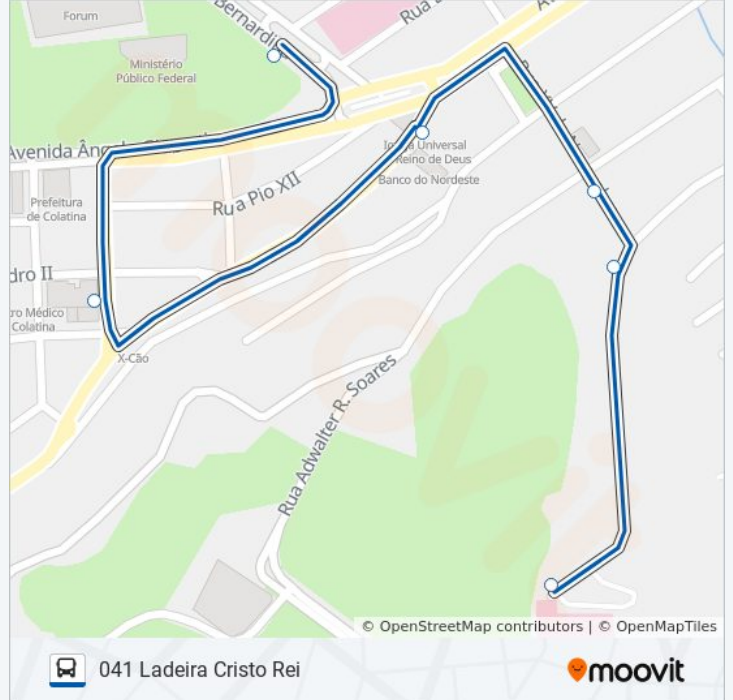

**Sentido: Centro**

4 pontos

[VER OS HORÁRIOS DA LINHA](#)

Ladeira Cristo Rei | Maternidade São José

Alameda Duarte Quevedez, 1133

Rua Quinze De Novembro, 147

Centro (Pronto-Socorro / Praça Do Sol Poente)

**Horários da linha de ônibus 041 LADEIRA CRISTO REI**

### Sentido: Ladeira Cristo Rei

6 pontos

[VER OS HORÁRIOS DA LINHA](#)

Centro (Pronto-Socorro / Praça Do Sol Poente)

Rua Melvin Jones, 38

Rua Moacyr Ávidos, 29

Rua Quinze De Novembro, 132

Alameda Duarte Quevedez, 1133

### Horários da linha de ônibus 041 LADEIRA CRISTO REI

Tabela de horários sentido Ladeira Cristo Rei

domingo	Fora de Operação
segunda-feira	06:45 - 18:50
terça-feira	06:45 - 18:50
quarta-feira	06:45 - 18:50
quinta-feira	06:45 - 18:50
sexta-feira	06:45 - 18:50
sábado	06:45 - 18:55

### Informações da linha de ônibus 041 LADEIRA CRISTO REI

**Sentido:** Ladeira Cristo Rei

**Paradas:** 6

**Duração da viagem:** 6 min

**Resumo da linha:**

Os horários e os mapas do itinerário da linha de ônibus 041 LADEIRA CRISTO REI estão disponíveis, no formato PDF offline, no site: [moovitapp.com](https://moovitapp.com). Use o [Moovit App](#) e viaje de transporte público por São Mateus! Com o Moovit você poderá ver os horários em tempo real dos ônibus, trem e metrô, e receber direções passo a passo durante todo o percurso!