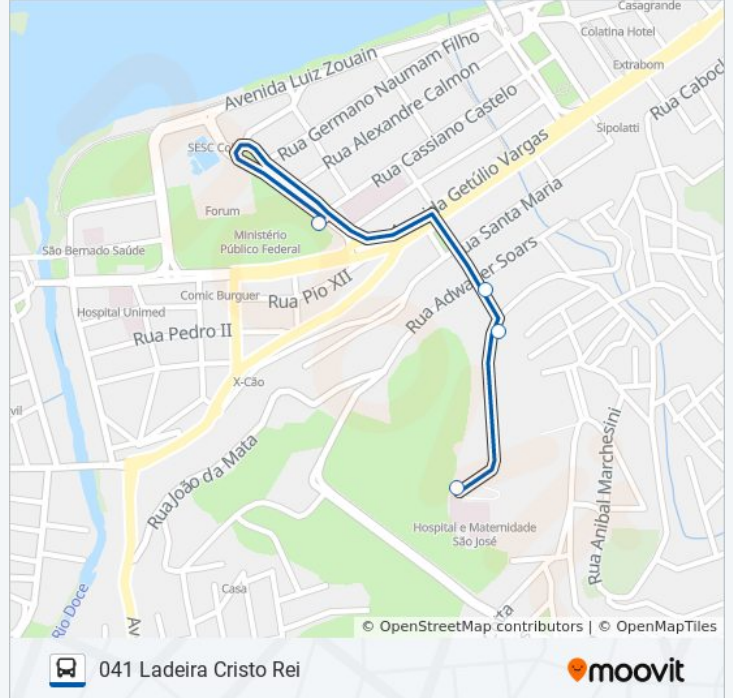

041 LADEIRA CRISTO REI

Ladeira Cristo Rei

Use O App

A linha de ônibus 041 LADEIRA CRISTO REI | (Ladeira Cristo Rei) tem 2 itinerários.

(1) Centro: 06:55 - 19:05(2) Ladeira Cristo Rei: 06:45 - 18:50

Use o aplicativo do Moovit para encontrar a estação de ônibus da linha 041 LADEIRA CRISTO REI mais perto de você e descubra quando chegará a próxima linha de ônibus 041 LADEIRA CRISTO REI.

**Sentido: Centro**

4 pontos

[VER OS HORÁRIOS DA LINHA](#)

Ladeira Cristo Rei | Maternidade São José

Alameda Duarte Quevedez, 1133

Rua Quinze De Novembro, 147

Centro (Pronto-Socorro / Praça Do Sol Poente)

**Horários da linha de ônibus 041 LADEIRA CRISTO REI**

**Informações da linha de ônibus 041 LADEIRA CRISTO REI****Sentido:** Centro**Paradas:** 4**Duração da viagem:** 4 min**Resumo da linha:**

### Sentido: Ladeira Cristo Rei

6 pontos

[VER OS HORÁRIOS DA LINHA](#)

Centro (Pronto-Socorro / Praça Do Sol Poente)

Rua Melvin Jones, 38

Rua Moacyr Ávidos, 29

Rua Quinze De Novembro, 132

Alameda Duarte Quevedez, 1133