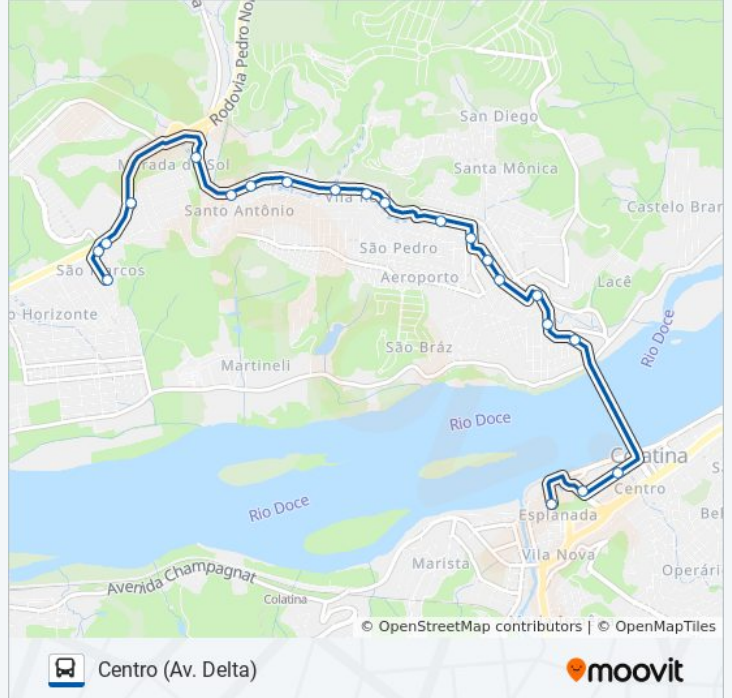

Sentido: Centro (Av. Delta)

21 pontos

[VER OS HORÁRIOS DA LINHA](#)

Rua Alegre, 67

Rua Ecoporanga, 133

Rua Castelo, 129

Rua Braúna, 208

Rodovia Gether Lopes De Farias, 2414

Avenida Silvio Avidos, 3129

Rodovia Gether Lopes De Farias, 3003

Avenida Silvio Avidos, 2680

Rodovia Gether Lopes De Farias, 2387

Avenida Silvio Avidos, 2137

Avenida Silvio Avidos, 1993

Rua João Pretti, 223

Rua Cícero Guimarães, 90

Rodovia Gether Lopes De Farias, 137

Rodovia Gether Lopes De Farias, 306

Es-080, 667

Rodovia Gether Lopes De Farias, 425

Rodovia Gether Lopes De Farias, 193

Rua Alexandre Calmom, 160

Informações da linha de ônibus 112 SÃO SILVANO / SÃO MIGUEL / SÃO MARCOS**Sentido:** Centro (Av. Delta)**Paradas:** 21**Duração da viagem:** 14 min**Resumo da linha:**

Sentido: Centro (Sol Poente)

20 pontos