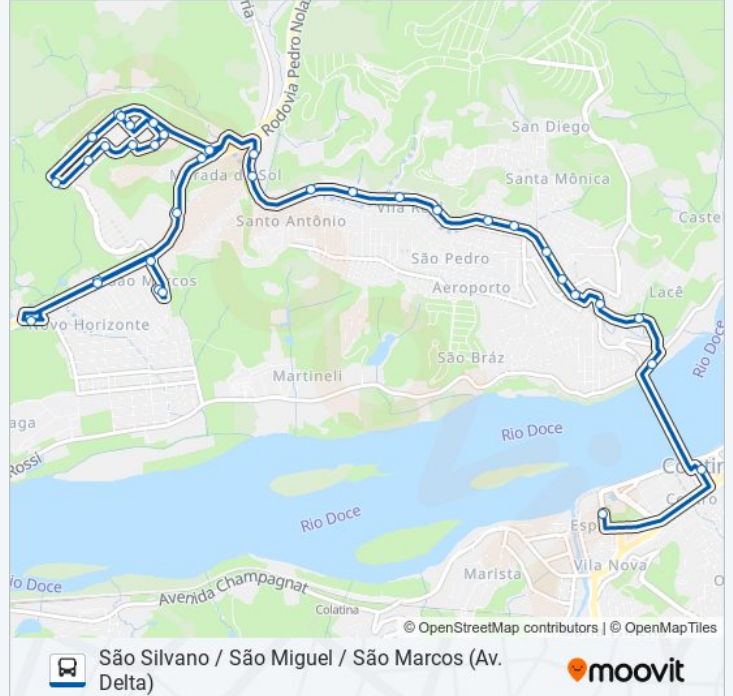

Rua S, 446

Rua João Cavassani, 619

Rua S, 446

Rua Ecoporanga, 133

Rua Cachoeiro Do Itapemirim, 199

Rua Alegre, 67

Sentido: São Silvano / São Miguel / São Marcos (Sol Poente)

36 pontos

[VER OS HORÁRIOS DA LINHA](#)

Centro (Pronto-Socorro / Praça Do Sol Poente)

Escola Aristides Freire

Escola Polivalente

Rua Uceucino Malta Bauer, 144

Rua Alcino Teixeira, 243

Avenida Silvio Avidos, 756

Avenida Silvio Avidos, 893