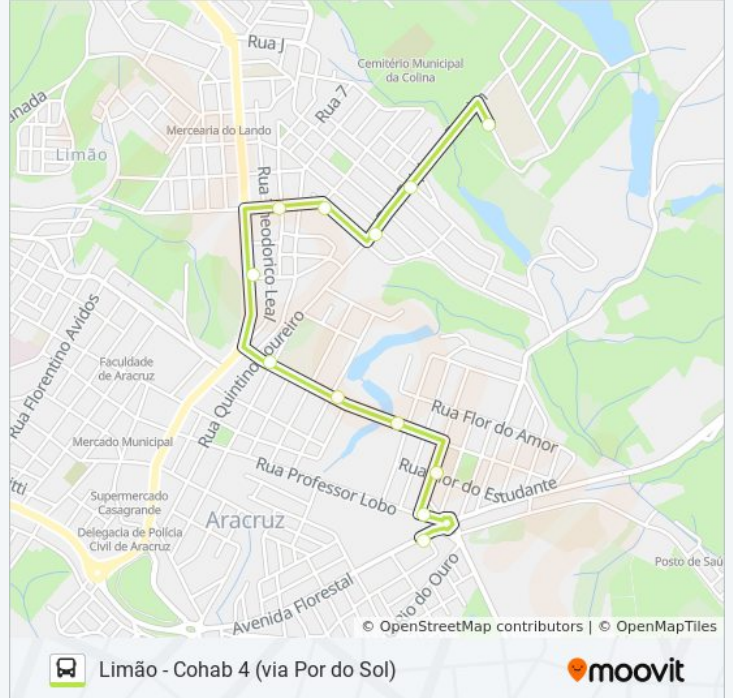

Sentido: Shopping - Senai (Via Casa Do Estudante)

12 pontos

[VER OS HORÁRIOS DA LINHA](#)

Avenida Florestal | Shopping Oriund

Rua Professor Lobo, 855

Rua Flor Da Imperatriz, 17

Rua Flor Do Guarujá, 333

Rua Leopoldo B. Rangel, 353

Rua Leopoldo B. Rangel, 63

Avenida Coronel Venâncio Flores, 1845

Rua José Coutinho Da Conceição, 215

Rua Mário Silva Leal, 254

Rua João Evangelista, 39

Rua Geny Gonçalves Suella, 48

Senai Aracruz

Horários da linha de ônibus LIMÃO - COHAB 4 (VIA POR DO SOL)

Tabela de horários sentido Shopping - Senai (Via Casa Do Estudante)

Domingo	Fora de Operação
Segunda-feira	13:10
Terça-feira	13:10
Quarta-feira	13:10
Quinta-feira	13:10
Sexta-feira	13:10
Sábado	Fora de Operação

Informações da linha de ônibus LIMÃO - COHAB 4 (VIA POR DO SOL)

Sentido: Shopping - Senai (Via Casa Do Estudante)

Paradas: 12

Duração da viagem: 7 min

Resumo da linha:

Sentido: São Marcos - Senai (Via Centro/Shopping)