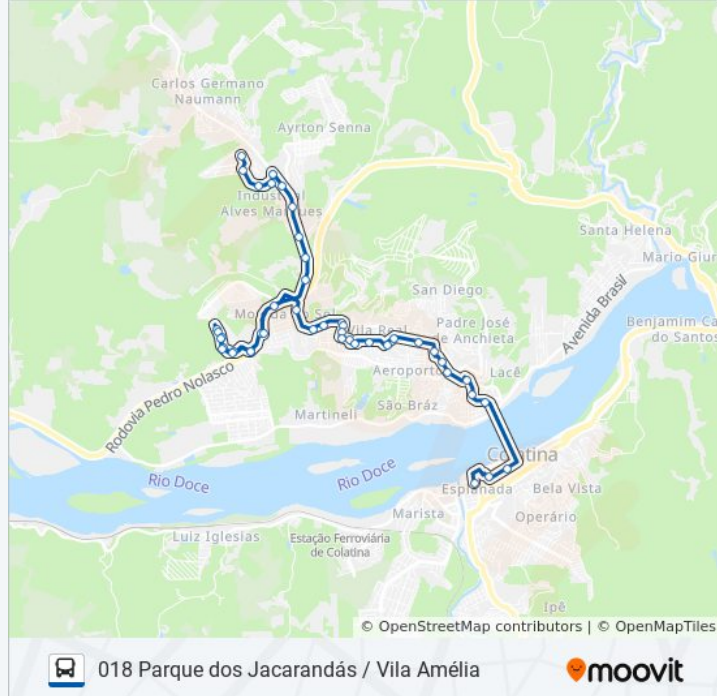

Rua João Pretti, 223

Rua Cícero Guimarães, 90

Rodovia Gether Lopes De Farias, 137

Rodovia Gether Lopes De Farias, 306

Es-080, 667

Rodovia Gether Lopes De Farias, 425

Rodovia Gether Lopes De Farias, 193

Rua Alexandre Calmom, 160

Avenida Luiz Dalla Bernardina, 232

Centro (Av. Delta)

018 Parque dos Jacarandás / Vila Amélia

Sentido: Parque Dos Jacarandás (Via Vila Amélia/Antônio Damiani)

50 pontos

[VER OS HORÁRIOS DA LINHA](#)

Centro (Av. Delta)