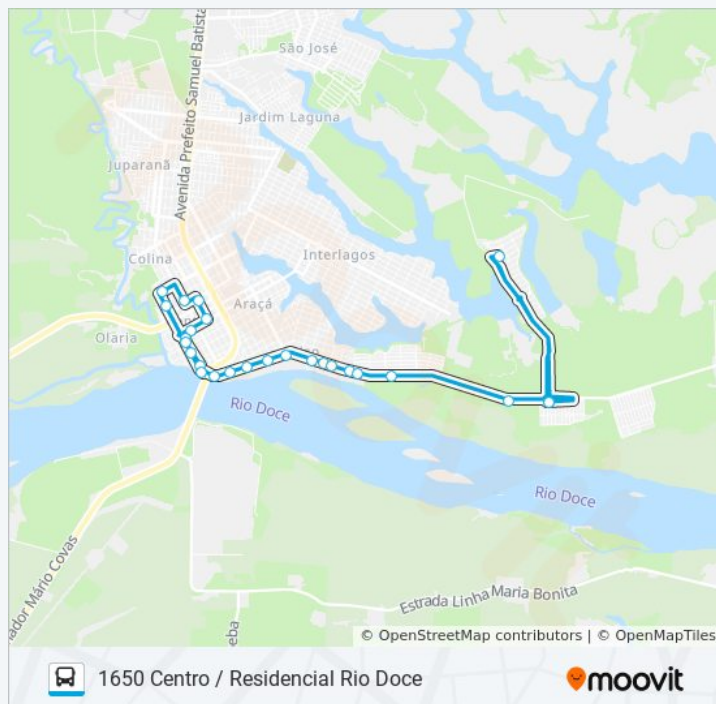

Use o aplicativo do Moovit para encontrar a estação de ônibus da linha 1650 CENTRO / RESIDENCIAL RIO DOCE mais perto de você e descubra quando chegará a próxima linha de ônibus 1650 CENTRO / RESIDENCIAL RIO DOCE.

Informações da linha de ônibus 1650 CENTRO / RESIDENCIAL RIO DOCE**Sentido:** Centro**Paradas:** 35**Duração da viagem:** 23 min**Resumo da linha:**

Avenida Conceição Da Barra, 1480

Avenida Conceição Da Barra, 1344

Av. Miguel Teixeira De Sá

Av. Professora Marlene Toso Aprígio

Av. Professora Marlene Toso Aprígio

Av. Professora Marlene Toso Aprígio

Av. Professora Marlene Toso Aprígio

Av. Miguel Teixeira De Sá

Quarta-feira	06:00 - 18:00
Quinta-feira	06:00 - 18:00
Sexta-feira	06:00 - 18:00
Sábado	06:00 - 17:00

Informações da linha de ônibus 1650 CENTRO / RESIDENCIAL RIO DOCE

Sentido: Residencial Rio Doce (Via Alphaville)

Paradas: 32

Duração da viagem: 32 min

Resumo da linha:

Os horários e os mapas do itinerário da linha de ônibus 1650 CENTRO / RESIDENCIAL RIO DOCE estão disponíveis, no formato PDF offline, no site: moovitapp.com. Use o [Moovit App](https://moovitapp.com) e viaje de transporte público por São Mateus! Com o Moovit você poderá ver os horários em tempo real dos