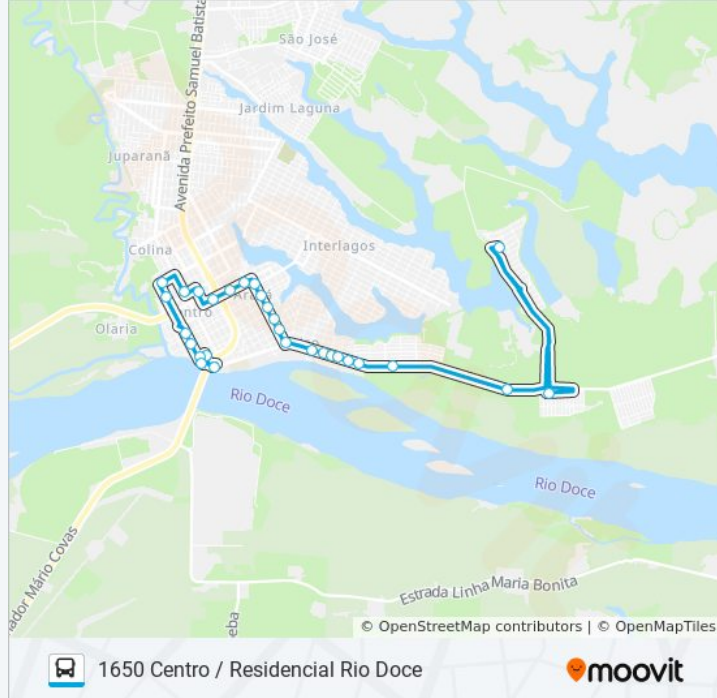

Use o aplicativo do Moovit para encontrar a estação de ônibus da linha 1650 CENTRO / RESIDENCIAL RIO DOCE mais perto de você e descubra quando chegará a próxima linha de ônibus 1650 CENTRO / RESIDENCIAL RIO DOCE.

Rua Capitão José Maria, 519

Rua Capitão José Maria 87-185

Avenida Vitória, 1337

Avenida Augusto Calmon, 1346

Avenida Nogueira Da Gama, 1448

Avenida Presidente Getúlio Vargas, 1208

Avenida João Felipe Calmom, 300-428

Avenida João Felipe Calmom, 728-804

Avenida João Felipe Calmom, 866-976

Terminal Av. João Felipe Calmom

Es-356

Rua Professor Pio, 92

Terminal Rodoviário De Linhares (Viação Pretti /
Viação Unimar)

Sentido: Residencial Rio Doce

31 pontos

[VER OS HORÁRIOS DA LINHA](#)

Terminal Rodoviário De Linhares (Viação Pretti /
Viação Unimar)

Avenida João Felipe Calmom 624

D.Brinquedos

Avenida Augusto Calmon 1104-1198

Avenida Augusto Calmon, 1346