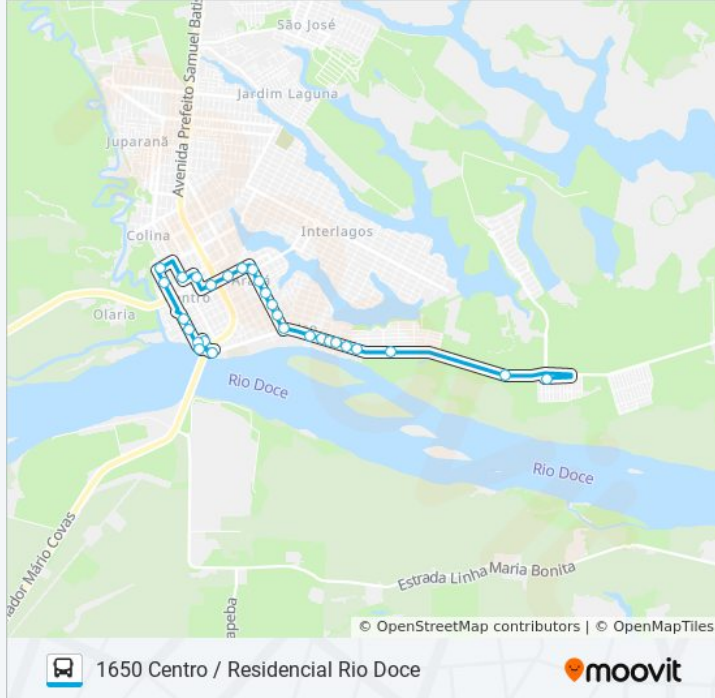

Use o aplicativo do Moovit para encontrar a estação de ônibus da linha 1650 CENTRO / RESIDENCIAL RIO DOCE mais perto de você e descubra quando chegará a próxima linha de ônibus 1650 CENTRO / RESIDENCIAL RIO DOCE.

Rua Capitão José Maria, 519

Rua Capitão José Maria 87-185

Avenida Vitória, 1337

Avenida Augusto Calmon, 1346

Avenida Nogueira Da Gama, 1448

Avenida Presidente Getúlio Vargas, 1208

Avenida João Felipe Calmom, 300-428

Avenida João Felipe Calmom, 728-804

Avenida João Felipe Calmom, 866-976

Terminal Av. João Felipe Calmom

Es-356

Rua Professor Pio, 92

Terminal Rodoviário De Linhares (Viação Pretti /
Viação Unimar)

Sentido: Centro (Via Alphaville)

36 pontos

[VER OS HORÁRIOS DA LINHA](#)

Residencial Rio Doce

Av. Miguel Teixeira De Sá

Av. Miguel Teixeira De Sá

Av. Professora Marlene Toso Aprígio

Av. Professora Marlene Toso Aprígio

Av. Professora Marlene Toso Aprígio