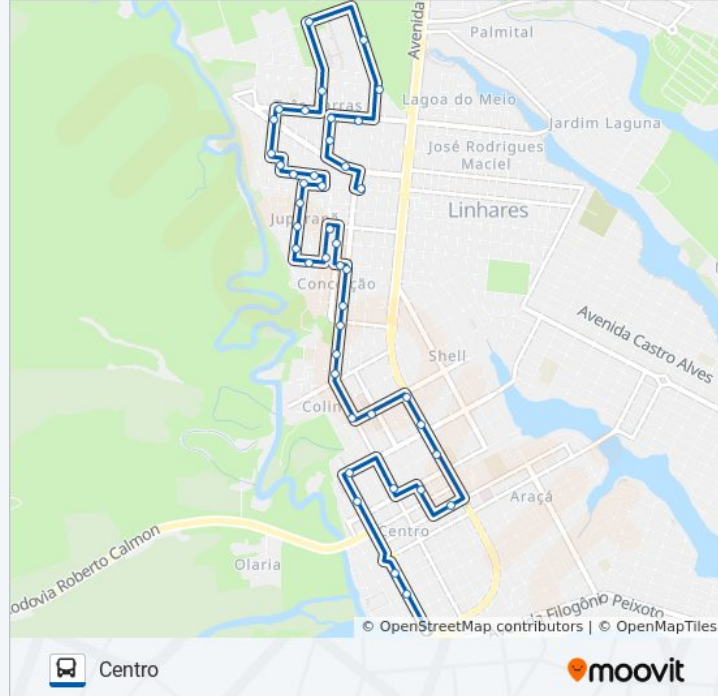

Rua José Cândido Durão, 791

Avenida Marísio Paiva Fernandes, 235

Avenida Peróbas, 183

Rua Ítala Durão Guimarães, 819

Rua Perci Carvalho, 664

Rua Robson Antônio Milanês, 595

Rua Robson Antônio Milanês, 575

Rua Robson Antônio Milanês, 331

Rua Idair Bortoloti, 245

Rua Fortunato Frisso, 731

Rua Fortunato Frisso, 613

Rua Governador Afonso Cláudio, 44

Rua Governador Afonso Cláudio, 70

Rua Senador Teotonio Vilela, 28

Rua A Seis, 421

Rua A Seis, 61

**Informações da linha de ônibus 032 CONCEIÇÃO / JUPARANÃ / TRÊS BARRAS / HOSPITAL LMC****Sentido:** Centro**Paradas:** 44**Duração da viagem:** 26 min**Resumo da linha:**

Avenida Presidente Castelo Branco, 73  
 Avenida Presidente Rodrigues Alves, 69  
 Avenida Presidente Rodrigues Alves, 39  
 Avenida Presidente Campos Sales, 20  
 Avenida Presidente Castelo Branco, 591  
 Avenida Guerino Giubert, 689  
 Avenida Guerino Giubert, 467  
 Avenida Guerino Giubert, 339  
 Avenida Guerino Giubert, 185  
 Avenida Guerino Giubert, 47  
 Avenida Nogueira Da Gama, 1966  
 Rua Ibirapu, 889  
 Avenida Prefeito Samuel Batista Cruz, 2013-2131  
 Avenida Prefeito Samuel Batista Cruz, 1967  
 Avenida Prefeito Samuel Batista Cruz, 1697  
 Avenida Vitória, 1337  
 Avenida Augusto Calmon, 1346  
 Avenida Nogueira Da Gama, 1448  
 Avenida Presidente Getúlio Vargas, 1208  
 Avenida João Felipe Calmom, 300-428  
 Avenida João Felipe Calmom, 728-804  
 Avenida João Felipe Calmom, 866-976  
 Terminal Av. João Felipe Calmom

**Sentido: Conceição / Juparanã / Três Barras / Hospital Lmc**

19 pontos

[VER OS HORÁRIOS DA LINHA](#)

Terminal Av. João Felipe Calmom  
 Es-356  
 Rua Professor Pio, 92  
 Rua Professor Jones 1296-1372  
 Avenida João Felipe Calmom 624