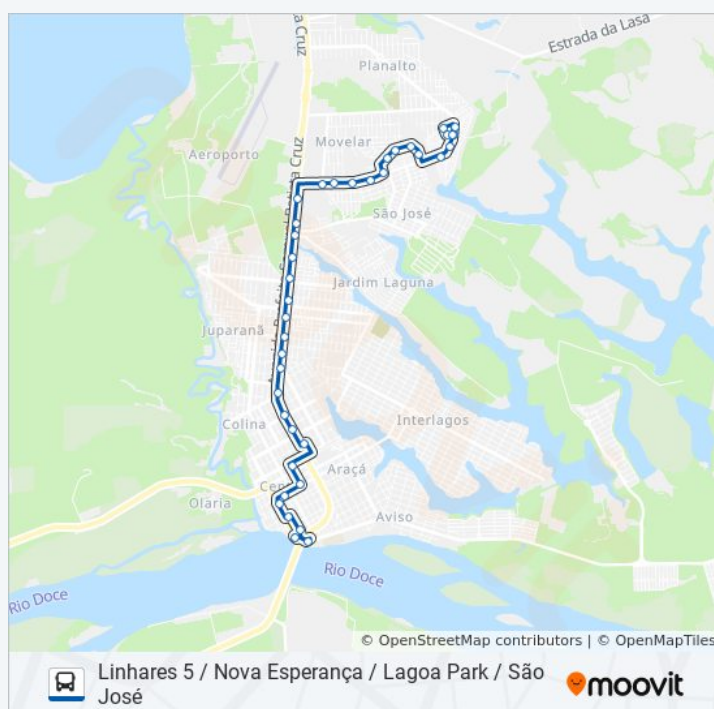

**Sentido: Centro**

47 pontos

[VER OS HORÁRIOS DA LINHA](#)

Alameda Pequena, 41

Avenida Lagoa Bonita, 268

Rua São Bernardo, 27

Avenida José Armani, 82

Avenida José Armani, 1500

Rodovia Governador Mário Covas 2234-2296

Avenida Presidente Juscelino Kubitschek De Oliveira, 3371

Avenida Prefeito Samuel Batista Cruz 3008

Avenida Prefeito Samuel Batista Cruz 3192

Avenida Prefeito Samuel Batista Cruz 3450-3466

### Informações da linha de ônibus 058 LINHARES 5 / NOVA ESPERANÇA / LAGOA PARK / SÃO JOSÉ

**Sentido:** Linhares 5 / Nova Esperança / Lagoa Park / São José

**Paradas:** 38

**Duração da viagem:** 26 min

**Resumo da linha:**

Rua Orquídeas, 3

Rua Darcy Bonn, 10

Rua São José, 9

Alameda Pequena, 41

Os horários e os mapas do itinerário da linha de ônibus 058 LINHARES 5 / NOVA ESPERANÇA / LAGOA PARK / SÃO JOSÉ estão disponíveis, no formato PDF offline, no site: [moovitapp.com](https://moovitapp.com). Use o [Moovit App](#) e viaje de transporte público por São Mateus! Com o Moovit você poderá ver os horários em tempo real dos ônibus, trem e metrô, e receber direções passo a passo durante todo o percurso!