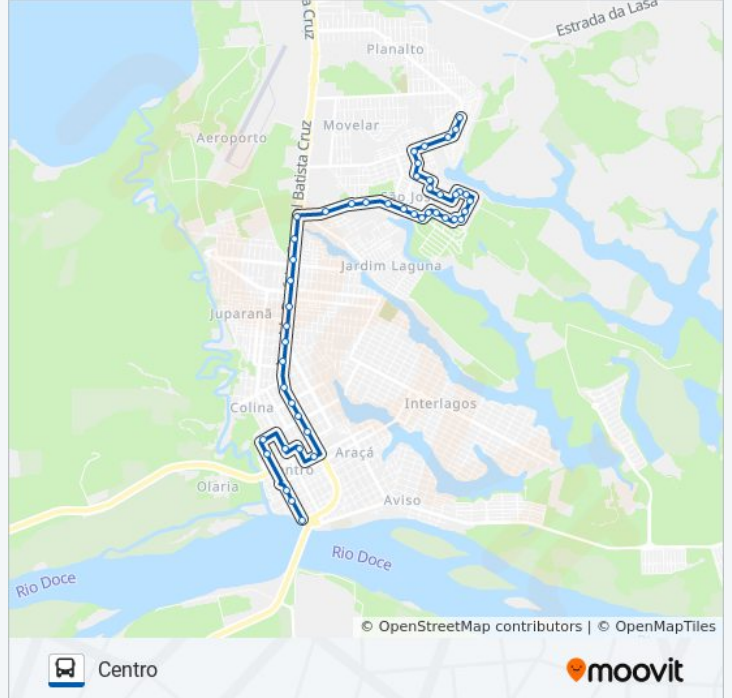

**Sentido: Centro**

47 pontos

[VER OS HORÁRIOS DA LINHA](#)

Alameda Pequena, 41

Avenida Lagoa Bonita, 268

Rua São Bernardo, 27

Avenida José Armani, 82

Avenida José Armani, 1500

Rua Hilário Faé, 19

Rua Hilário Faé, 183

Rua Herminio Capucho, 18

Rua Raimundo Costa Pinheiro, 8

Avenida Gilson Aguiar Batisti, 20

Rua Perrini, 35

Rua Perrini, 35

Rua Perrini, 35

Rua Perrini, 35

R. Flavia

R. Flávia

Rua Xanthina

Avenida João Bonicenha, 423

Avenida João Bonicenha, 423

Avenida João Bonicenha, 7

Avenida Vereador Wilmo Vitorio Guizani, 11

**Informações da linha de ônibus 058 LINHARES 5 / NOVA ESPERANÇA / LAGOA PARK / SÃO JOSÉ****Sentido:** Centro**Paradas:** 47**Duração da viagem:** 28 min**Resumo da linha:**

Avenida João Evanildo Marin, 7  
 Avenida João Evanildo Marin, 12  
 Rua Vereador Wilmo Guizani, 19  
 Rua Projetada Vinte E Um, 902  
 Avenida Cecília De Meireles, 736  
 Avenida Cecília De Meireles, 370  
 Rua Projetada Dezoito, 5076  
 Avenida Prefeito Samuel Batista Cruz, 6410  
 Avenida Prefeito Samuel Batista Cruz, 3839  
 Avenida Prefeito Samuel Batista Cruz, 3589  
 Avenida Prefeito Samuel Batista Cruz 3235  
 Avenida Prefeito Samuel Batista Cruz, 3001-3085  
 Avenida Prefeito Samuel Batista Cruz, 2831-2897  
 Avenida Prefeito Samuel Batista Cruz, 2743-2761  
 Avenida Prefeito Samuel Batista Cruz, 6762-6916  
 Avenida Prefeito Samuel Batista Cruz, 2013-2131  
 Avenida Prefeito Samuel Batista Cruz, 1967  
 Avenida Prefeito Samuel Batista Cruz, 1697  
 Avenida Vitória, 1337  
 Avenida Augusto Calmon, 1346  
 Avenida Nogueira Da Gama, 1448  
 Avenida Presidente Getúlio Vargas, 1208  
 Avenida João Felipe Calmom, 300-428  
 Avenida João Felipe Calmom, 728-804  
 Avenida João Felipe Calmom, 866-976  
 Terminal Av. João Felipe Calmom