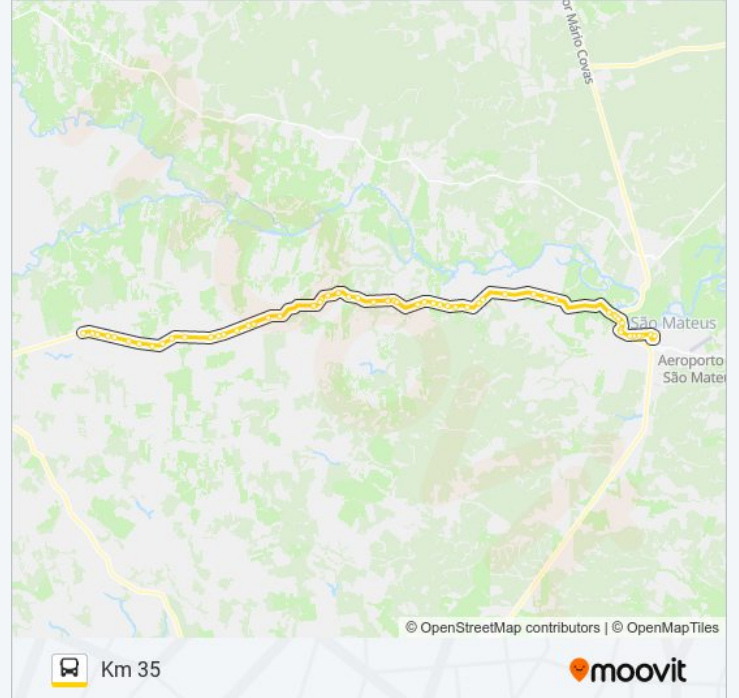

Km 23

Br-381

Br-381

Br-381

Rodovia Estadual, 26

Br-381

Br-381

Br-381

Br-381

Km 28

Br-381

Br-381

Br-381

Br-381

Br-381

Es-381, 1435

Es-381, 1151

Es-381, 921

Km 35

Sentido: Km 35 → São Mateus

55 pontos

[VER OS HORÁRIOS DA LINHA](#)

Km 35

Es-381, 875