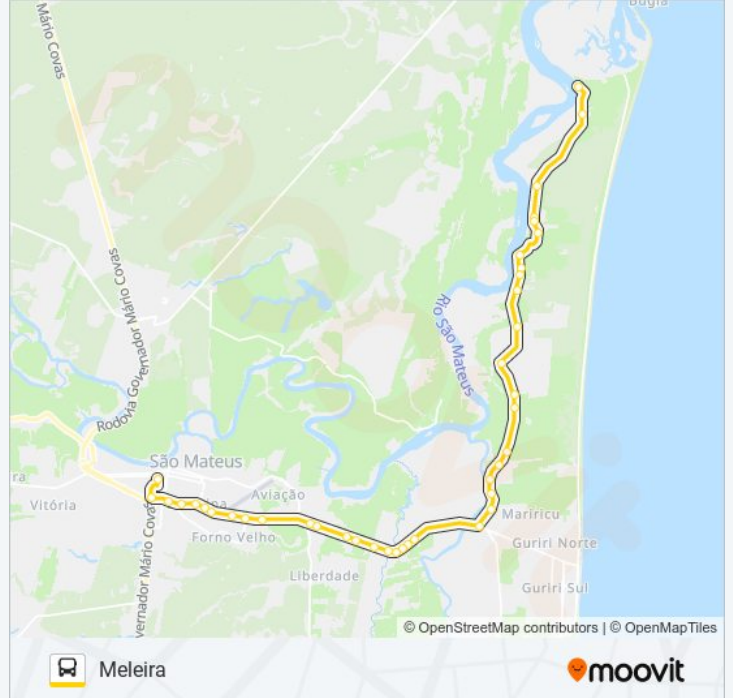

Rodovia Othovarino Duarte Santos, 712

Avenida Forno Velho, 848

Es-315, 1582

Avenida Antônio Costa Leal, 6 | Hospital Roberto Silveiras

Avenida Júlio Brahim, 600

Rodovia Othovarino Duarte Santos, 31

Rodovia Othovarino Duarte Santos, 91

Rodovia Othovarino Duarte Santos, 6978

Rodovia Othovarino Duarte Santos, 6550

Rodovia Othovarino Duarte Santos, 6071

Rodovia Othovarino Duarte Santos, 5415

Rua São Mateus, 220

Rua São Paulo, 30

Rua São Paulo, 30

Estr. Meleira

Estr. Meleira

Estr. Meleira

Estr. Meleira

Estr. Meleira

Estr. Meleira

Estr. Meleira

Estr. Meleira

Meleira

Sentido: São Mateus

45 pontos

[VER OS HORÁRIOS DA LINHA](#)

Meleira

Estr. Meleira

Estr. Meleira

Estr. Meleira