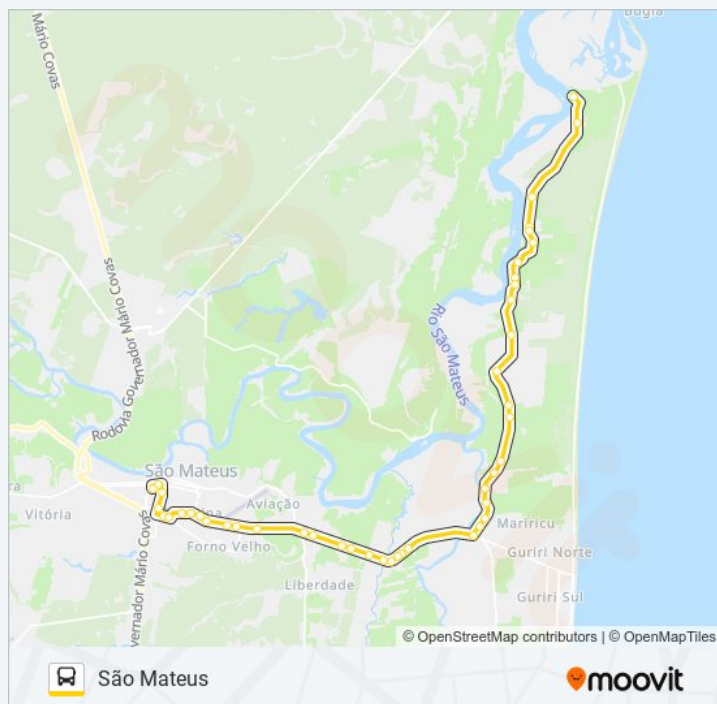

Rodovia Othovarino Duarte Santos, 6978

Rodovia Othovarino Duarte Santos, 6550

Rodovia Othovarino Duarte Santos, 6071

Rodovia Othovarino Duarte Santos, 5415

Rua São Mateus, 220

Rua São Paulo, 30

Rua São Paulo, 30

Rodovia Othovarino Duarte Santos, 6550

Rodovia Othovarino Duarte Santos, 6978

Avenida Governador Eurico Vieira De Rezende, 93

Rodovia Othovarino Duarte Santos, 29

Avenida Júlio Brahim, 49

Es-315, 1838 | Hospital Roberto Silveiras

Es-315, 1557

Avenida Forno Velho, 848

Rodovia Othovarino Duarte Santos, 712

Rodovia Othovarino Duarte Santos, 467

Rodovia Othovarino Duarte Santos, 180

Rua João Evangelista Monteiro Lobato, 82

Rua João Evangelista Monteiro Lobato, 228

Rua Coronel Mateus Cunha, 605

Rua Coronel Mateus Cunha, 167

Avenida José Tozzi, 1853 | Rodoviária

Terminal Rodoviário (Viação São Gabriel)

Os horários e os mapas do itinerário da linha de ônibus 250 SÃO MATEUS - MELEIRA estão disponíveis, no formato PDF offline, no site: moovitapp.com. Use o [Moovit App](#) e viaje de transporte público por São Mateus! Com o Moovit você poderá ver os horários em tempo real dos ônibus, trem e metrô, e receber direções passo a passo durante todo o percurso!