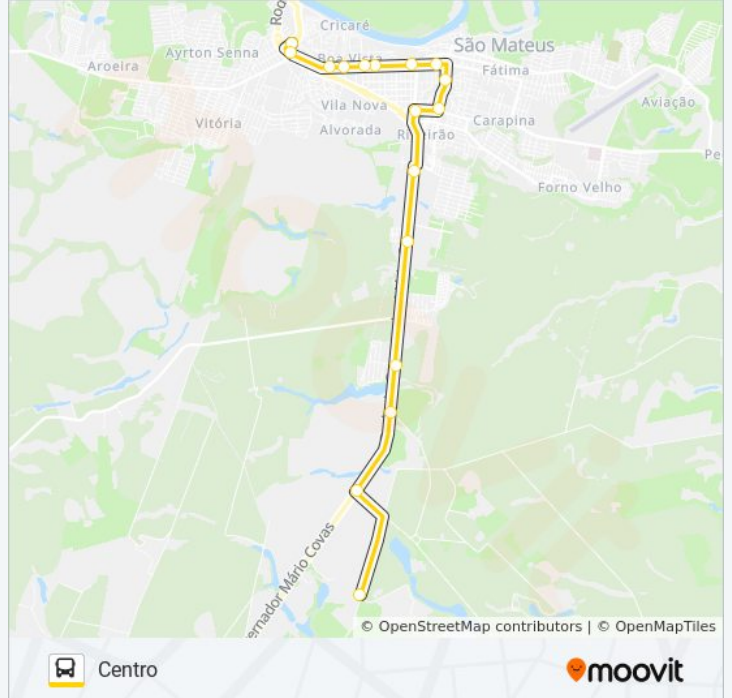

Sentido: Penitenciária

19 pontos

[VER OS HORÁRIOS DA LINHA](#)

Rua Pernambuco, 653 | Garagem Viação São Gabriel

Rua Pernambuco, 464

Rua Inácio Fundão, 729

Rua Inácio Fundão, 1032

Avenida João Xxiii, 1491

Avenida João Xxiii, 1144

Rua Domingos De Oliveira Rios, 910

Avenida Doutor Raimundo Guilherme Sobrinho, 176

Rua Manoel Andrade, 14 | Cemitério Municipal

Avenida Mateus Cunha Fundão, 87

Avenida Jones Dos Santos Neves, 782

Avenida Jones Dos Santos Neves, 650

Rodovia Governador Mário Covas, 335

Rua Três Morros, 1237 (Sentido Sul)

Rodovia Governador Mário Covas, 3377

Rua Santa Efigencia, 18

Rodovia Governador Mário Covas, 2561

Horários da linha de ônibus 130 CENTRO - PENITENCIÁRIA

Tabela de horários sentido Penitenciária

Domingo	Fora de Operação
Segunda-feira	Fora de Operação
Terça-feira	Fora de Operação
Quarta-feira	Fora de Operação
Quinta-feira	Fora de Operação
Sexta-feira	Fora de Operação
Sábado	06:30

Informações da linha de ônibus 130 CENTRO - PENITENCIÁRIA

Sentido: Penitenciária

Paradas: 19

Duração da viagem: 19 min

Resumo da linha: