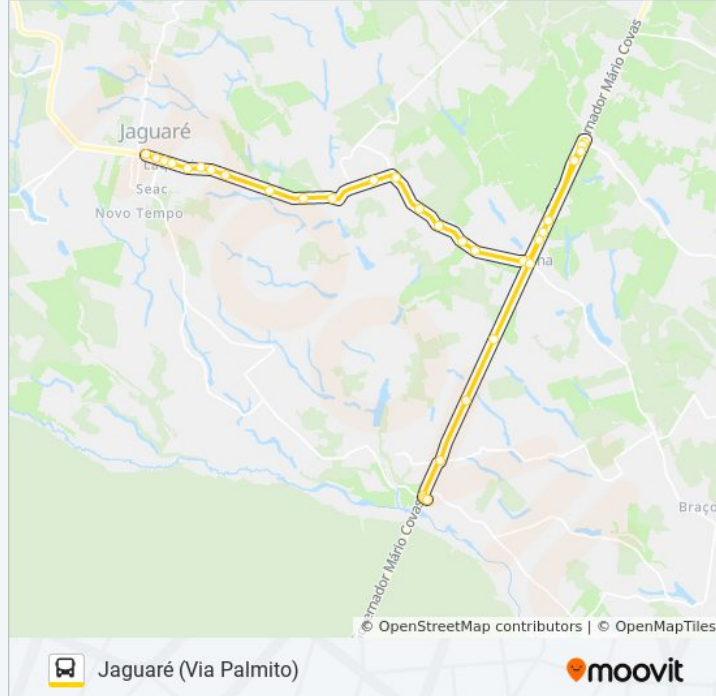

150 JAGUARÉ - BARRA SECA...

Barra Seca

Use O App

A linha de ônibus 150 JAGUARÉ - BARRA SECA - PALMITO | (Barra Seca) tem 3 itinerários.

(1) Barra Seca: 05:40 - 15:20(2) Barra Seca (Via Palmito): 11:40(3) Jaguaré (Via Palmito): 06:10 - 15:50

Use o aplicativo do Moovit para encontrar a estação de ônibus da linha 150 JAGUARÉ - BARRA SECA - PALMITO mais perto de você e descubra quando chegará a próxima linha de ônibus 150 JAGUARÉ - BARRA SECA - PALMITO.

Avenida Sao Joao, 121

Palmito

Rua Nossa Senhora Aparecida, 570

Palmito

Rua 13 De Julho, 241

Avenida Sao Joao, 121

Rodovia Governador Mário Covas, 76687

Br-101, 10017

Avenida Nove De Agosto, 8

Os horários e os mapas do itinerário da linha de ônibus 150 JAGUARÉ - BARRA SECA - PALMITO estão disponíveis, no formato PDF offline, no site: [moovitapp.com](https://moovitapp.com). Use o [Moovit App](#) e viaje de transporte público por São Mateus! Com o Moovit você poderá ver os horários em tempo real dos ônibus, trem e metrô, e receber direções passo a passo durante todo o percurso!