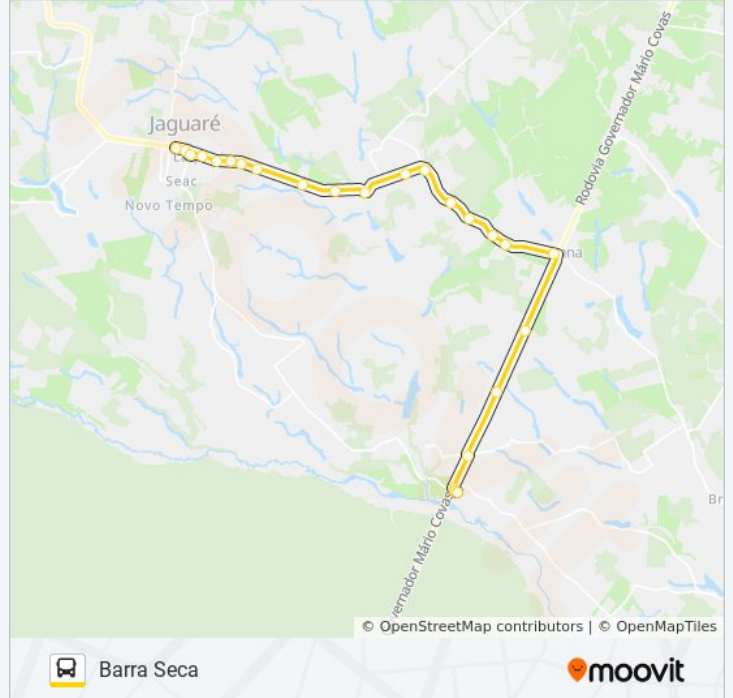

**Sentido: Barra Seca**

24 pontos

[VER OS HORÁRIOS DA LINHA](#)

Avenida Nove De Agosto, 25

Es-430, 1989

Rodoviária De Jaguaré

Avenida Nove De Agosto, 1582

Es-356

Es-356

Es-356

Es-356

Es-356

Avenida 9 De Agosto, 92

Rodovia Governador Mário Covas, 76687

Br-101, 10017

Rua Principal, 329

**Informações da linha de ônibus 150 JAGUARÉ - BARRA SECA - PALMITO****Sentido:** Barra Seca**Paradas:** 24**Duração da viagem:** 36 min**Resumo da linha:**

Br-101 | Barra Seca

Rua Jose Paganine, 61

Ponto Final - Barra Seca

### Sentido: Barra Seca (Via Palmito)

32 pontos

[VER OS HORÁRIOS DA LINHA](#)

Avenida Nove De Agosto, 25

Es-430, 1989

Rodoviária De Jaguaré

Avenida Nove De Agosto, 1582

Es-356