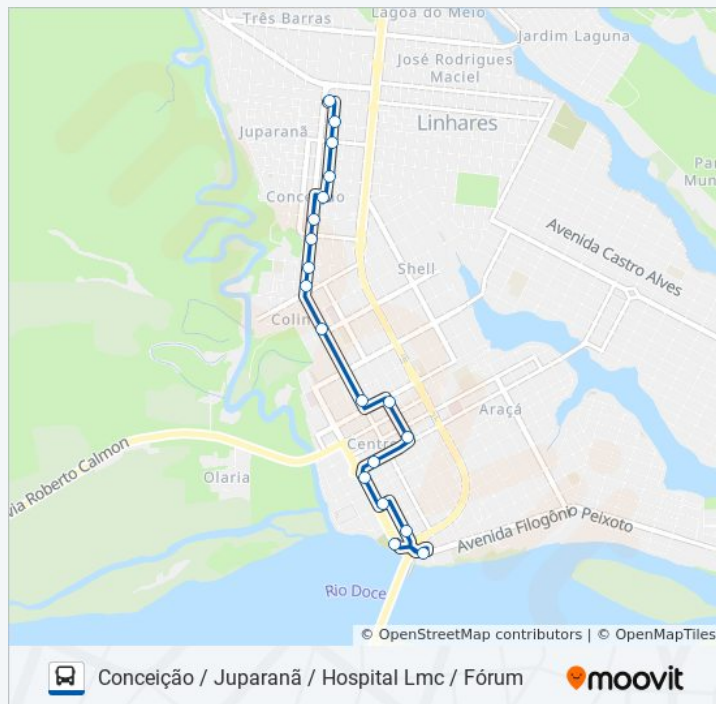

Rua José Cândido Durão, 791

Avenida Marísio Paiva Fernandes, 235

Avenida Peróbas, 183

Rua Ítala Durão Guimarães, 819

Rua Perci Carvalho, 664

Rua Robson Antônio Milanês, 595

Fórum De Linhares

Rua Robson Antônio Milanês, 519

Avenida Guerino Giubert, 339

Avenida Guerino Giubert, 185

Avenida Guerino Giubert, 47

Avenida Nogueira Da Gama, 1966

Rua Ibirapu, 889

Avenida Prefeito Samuel Batista Cruz, 2013-2131

Avenida Prefeito Samuel Batista Cruz, 1967

06:33 - 19:35

sábado

Fora de Operação

Informações da linha de ônibus 034 CONCEIÇÃO / JUPARANÃ / HOSPITAL LMC / FÓRUM

Sentido: Conceição / Juparanã / Hospital Lmc / Fórum

Paradas: 19

Duração da viagem: 12 min

Resumo da linha:

Os horários e os mapas do itinerário da linha de ônibus 034 CONCEIÇÃO / JUPARANÃ / HOSPITAL LMC / FÓRUM estão disponíveis, no formato PDF offline, no site: moovitapp.com. Use o [Moovit App](#) e viaje de transporte público por São Mateus! Com o Moovit você poderá ver os horários em tempo real dos ônibus, trem e metrô, e receber direções passo a passo durante todo o percurso!