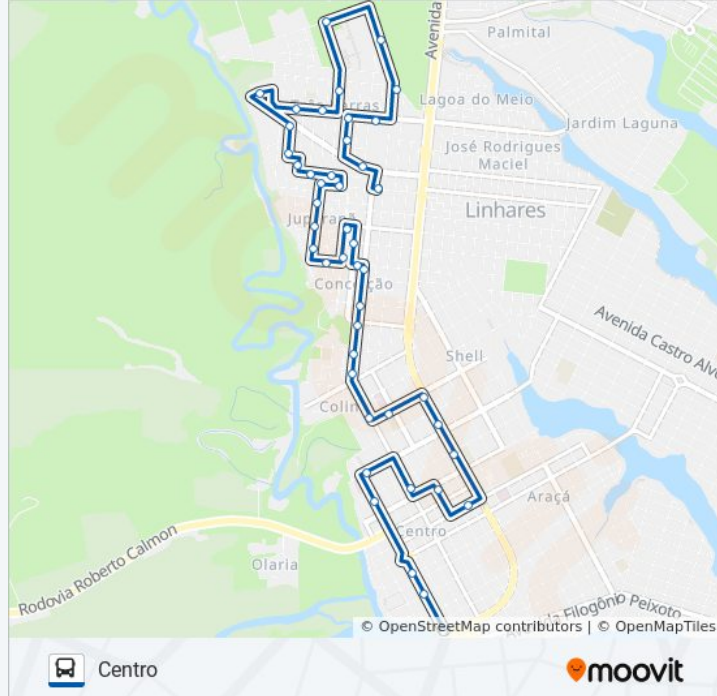

Avenida Presidente Rodrigues Alves, 69

Avenida Presidente Rodrigues Alves, 39

Avenida Presidente Campos Sales, 20

Avenida Presidente Castelo Branco, 591

Avenida Guerino Giubert, 689

Avenida Guerino Giubert, 467

Avenida Guerino Giubert, 339

Avenida Guerino Giubert, 185

Avenida Guerino Giubert, 47

Avenida Nogueira Da Gama, 1966

Rua Ibirapu, 889

Avenida Prefeito Samuel Batista Cruz, 2013-2131

Avenida Prefeito Samuel Batista Cruz, 1967

Avenida Prefeito Samuel Batista Cruz, 1697

Avenida Vitória, 1337

Avenida Augusto Calmon, 1346

Avenida Nogueira Da Gama, 1448

Avenida Presidente Getúlio Vargas, 1208

Avenida João Felipe Calmom, 300-428

Avenida João Felipe Calmom, 728-804

Avenida João Felipe Calmom, 866-976

Terminal Av. João Felipe Calmom

Sentido: Conceição / Juparanã / Hospital Lmc / Fórum

19 pontos

[VER OS HORÁRIOS DA LINHA](#)

Terminal Av. João Felipe Calmom

Es-356

Rua Professor Pio, 92