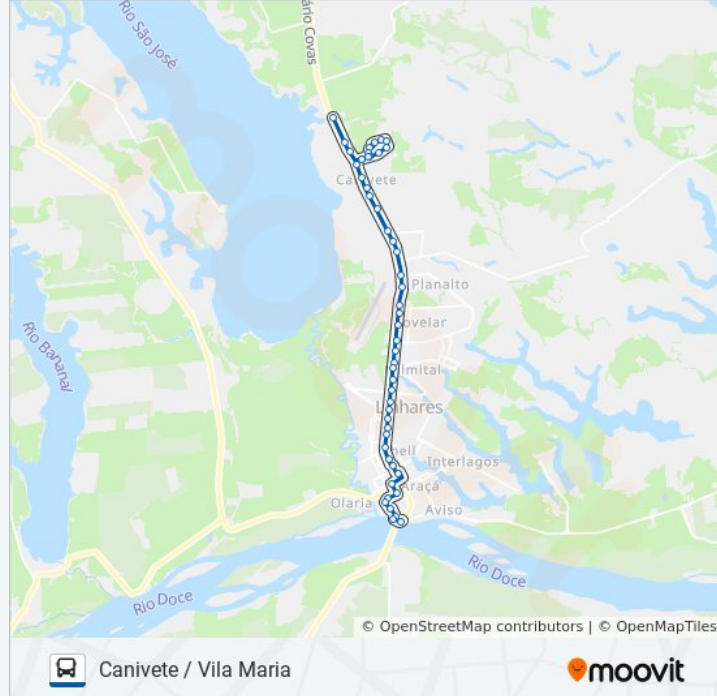

Br-101, 98

Avenida Pedro Gama, 770

Avenida Pedro Gama, 606

Br-101, 140

Avenida Pedro Gama, 1117

Rodovia Governador Mário Covas, 5700

Avenida Esmeralda, 31

Avenida São Pedro, 156

Rua Argeu Pinheiro, 720

Avenida São Pedro, 920

Rua Natalino Pandolfi, 853

R. Remegildo Milanez

R. Remegildo Milanez

R. Remegildo Milanez

Avenida São Pedro, 156

Avenida São Pedro, 146

Avenida Esmeralda, 31

Avenida Pedro Gama, 1664

Avenida Pedro Gama, 1685

Trevo Lagoa De Juparanã

Sentido: Centro

40 pontos

[VER OS HORÁRIOS DA LINHA](#)

Horários da linha de ônibus 018 CANIVETE / VILA MARIA

Tabela de horários sentido Centro

Trevo Lagoa De Juparanã

Trevo Lagoa De Juparanã

Es-356, 224

Es-356, 243

Avenida Pedro Gama, 590

Rua Argeu Ribeiro De Morães, 12

Es-356, 41