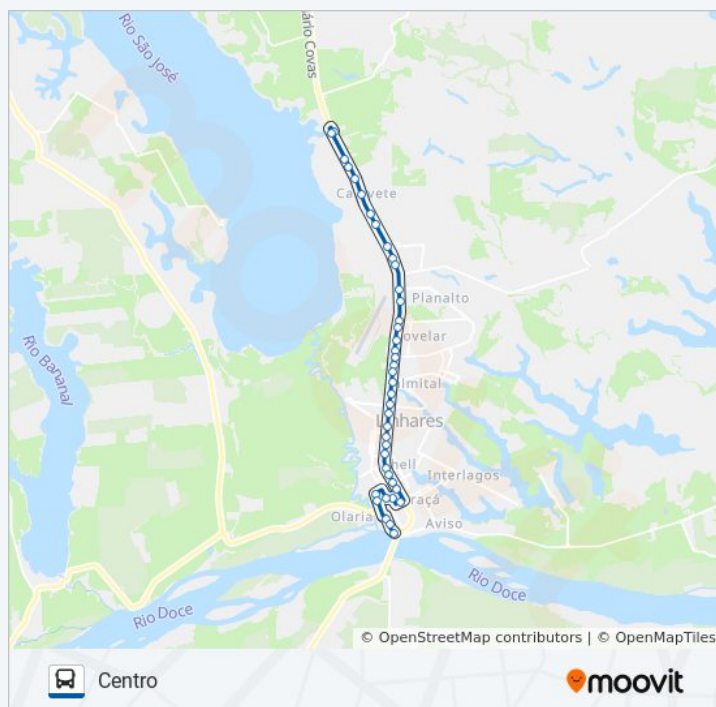

Avenida Prefeito Samuel Batista Cruz, 2831-2897

Avenida Prefeito Samuel Batista Cruz, 2743-2761

Avenida Prefeito Samuel Batista Cruz, 6762-6916

Avenida Prefeito Samuel Batista Cruz, 2013-2131

Avenida Prefeito Samuel Batista Cruz, 1967

Avenida Prefeito Samuel Batista Cruz, 1697

Avenida Vitória, 1337

	Fora de Operação
domingo	
segunda-feira	06:25
terça-feira	06:25
quarta-feira	06:25
quinta-feira	06:25
sexta-feira	06:25
sábado	06:30

Informações da linha de ônibus 018 CANIVETE / VILA MARIA

Sentido: Centro

Paradas: 40

Duração da viagem: 32 min

Resumo da linha:

Avenida Augusto Calmon, 1346

Avenida Nogueira Da Gama, 1448

Avenida Presidente Getúlio Vargas, 1208

Avenida João Felipe Calmom, 300-428

Avenida João Felipe Calmom, 728-804

Avenida João Felipe Calmom, 866-976

Terminal Av. João Felipe Calmom

Os horários e os mapas do itinerário da linha de ônibus 018 CANIVETE / VILA MARIA estão disponíveis, no formato PDF offline, no site: moovitapp.com. Use o [Moovit App](#) e viaje de transporte público por São Mateus! Com o Moovit você poderá ver os horários em tempo real dos ônibus, trem e metrô, e receber direções passo a passo durante todo o percurso!