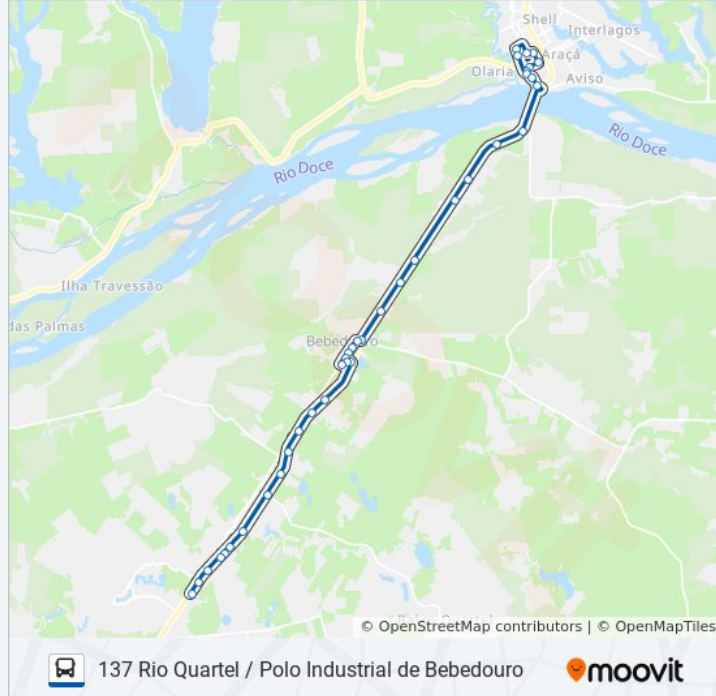

Informações da linha de ônibus 137 RIO QUARTEL / POLO INDUSTRIAL DE BEBEDOURO**Sentido:** Centro**Paradas:** 38**Duração da viagem:** 50 min**Resumo da linha:**

Avenida Benevenuto Zorzaneli, 612

Br-101 / Bebedouro

Br-101, 4438

Br-101, 4413

Br-101, 4398

Br-101, 4349

Br-101, 4333

Br-101, 4303

Rodovia Governador Mário Covas, 12746

Rua Professor Pio, 92

Rua Professor Jones 1296-1372

Avenida João Felipe Calmom 624

D.Brinquedos

Avenida Augusto Calmon 1104-1198

Avenida Augusto Calmon, 1346

Avenida Nogueira Da Gama, 1448

Avenida Presidente Getúlio Vargas, 1208

Avenida João Felipe Calmom, 300-428

Avenida João Felipe Calmom, 728-804

Sentido: Rio Quartel / Polo Industrial De Bebedouro

33 pontos

[VER OS HORÁRIOS DA LINHA](#)

Avenida João Felipe Calmom, 728-804

Avenida João Felipe Calmom, 866-976