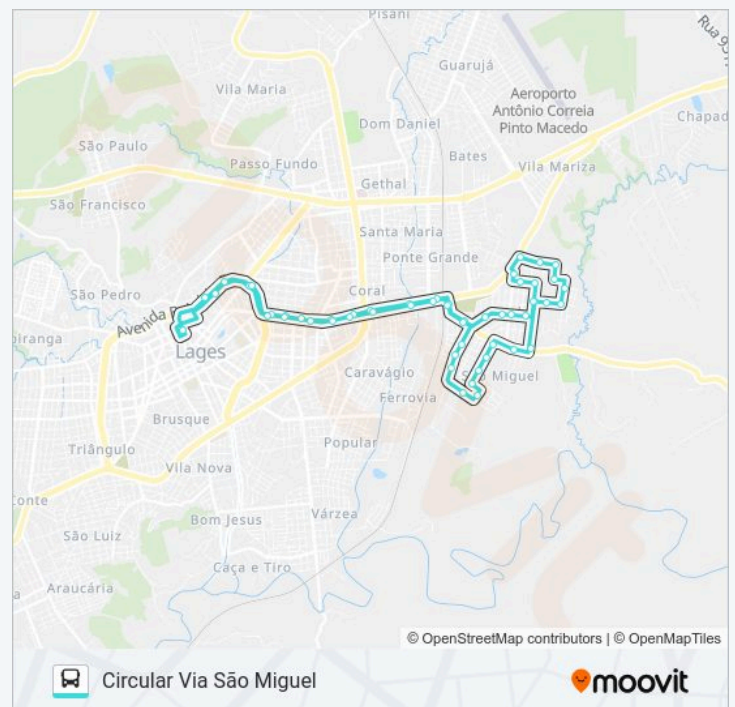

R. Manoel Antunes Pessoa, 934

R. Alan Kardec, 2

R. João Maria De Souza, 2

R. João Maria De Souza, 142

R. João Maria De Souza, 290

R. Emília Stafen Lehnkuhl, 720

**Horários da linha de ônibus 241 PENHA**

Tabela de horários sentido Circular Via São Miguel

segunda-feira	06:05-22:15
terça-feira	06:05-22:15
quarta-feira	06:05-22:15
quinta-feira	06:05-22:15
sexta-feira	06:05-22:15
sábado	06:05-22:10
domingo	06:00-22:10

**Informações da linha de ônibus 241 PENHA**

**Sentido:** Circular Via São Miguel

**Paradas:** 54

**Duração da viagem:** 43 min

**Resumo da linha:**

R. Da Roseira, 211

R. Genuíno Machado De Melo, 1054

R. Manoel Antunes De Melo, 273

R. Manoel Antunes De Melo, 1