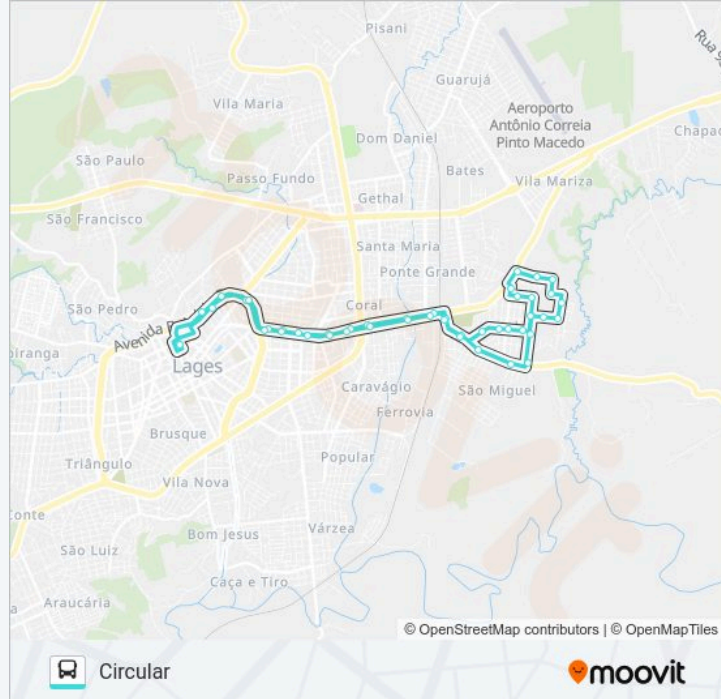

R. Vital Brasil, 703

R. Vital Brasil, 545

R. Vital Brasil, 379

R. Vital Brasil, 123

R. Manoel Antunes Pessoa, 313-315

Av. Manoel Antunes Pessoa, 678-758

Av. Presidente Vargas, 2641

Av. Presidente Vargas, 2229

Av. Presidente Vargas, 1775

Av. Presidente Vargas, 1523-1563

Av. Presidente Vargas, 1239

Av. Presidente Vargas, 879-955

Av. Presidente Vargas, 635 | Receita Federal

Av. Presidente Vargas, 481

Av. Belizário Ramos, 3697-3821

Av. Belizário Ramos, 3431

Av. Belizário Ramos, 3175

Terminal Urbano

### Sentido: Terminal - Penha Via São Miguel

36 pontos

[VER OS HORÁRIOS DA LINHA](#)

Terminal Urbano

Av. Belizário Ramos, 3696

Av. Belizário Ramos, 3650