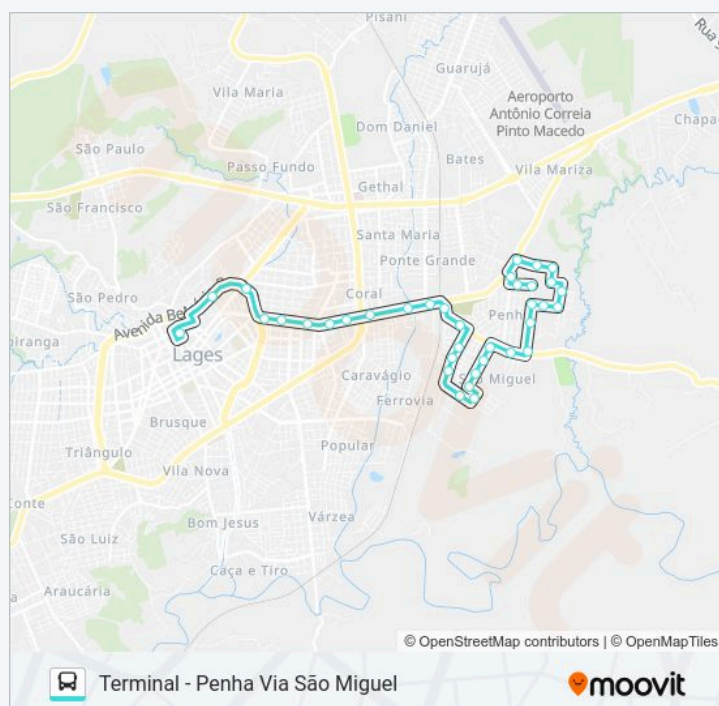

### Sentido: Terminal - Penha Via São Miguel

36 pontos

[VER OS HORÁRIOS DA LINHA](#)

Terminal Urbano

Av. Belizário Ramos, 3696

Av. Belizário Ramos, 3650

### Horários da linha de ônibus 241 PENHA

Tabela de horários sentido Terminal - Penha Via São Miguel

segunda-feira	17:23-23:10
terça-feira	17:23-23:10
quarta-feira	17:23-23:10

- Av. Presidente Vargas, 408
- Av. Presidente Vargas, 622-654
- Av. Presidente Vargas, 2363-3455
- Av. Presidente Vargas, 1248
- Av. Presidente Vargas, 900
- Av. Presidente Vargas, 1776
- Av. Presidente Vargas, 931-1053
- Av. Presidente Vargas, 2520
- Av. Manoel Antunes Pessoa, 683
- Av. Manoel Antunes Pessoa, 306
- R. Bernardo Gonçalves Kuster, 591
- R. Bernardo Gonçalves Kuster, 387
- R. Bernardo Gonçalves Kuster, 248
- R. Moisés Batista Oliveira, 174
- R. Itapoá, 34
- R. Onófre De Oliveira Ramos, 192
- R. Onófre De Oliveira Ramos, 350
- R. Onófre De Oliveira Ramos, 538
- R. Onófre De Oliveira Ramos, 706
- R. Manoel Antunes Pessoa, 934
- R. Alan Kardec, 2
- R. Alan Kardec, 286
- R. João Maria De Souza, 2
- R. João Maria De Souza, 142
- R. João Maria De Souza, 290
- R. Emília Stefen Lehnkuhl, 720
- R. Da Roseira, 211
- R. Genuíno Machado De Melo, 1054
- R. Manoel Antunes De Melo, 273
- R. Manoel Antunes De Melo, 1
- R. Nossa Senhora Da Penha, 917
- R. Sempre-Viva, 82

### Informações da linha de ônibus 241 PENHA

**Sentido:** Terminal - Penha Via São Miguel

**Paradas:** 36

**Duração da viagem:** 27 min

**Resumo da linha:**

**Sentido: Circular Via São Miguel**

54 pontos

[VER OS HORÁRIOS DA LINHA](#)

Terminal Urbano

Av. Belizário Ramos, 3696

Av. Belizário Ramos, 3650

Av. Presidente Vargas, 408

Av. Presidente Vargas, 622-654

Av. Presidente Vargas, 2363-3455

Av. Presidente Vargas, 1248

Av. Presidente Vargas, 900