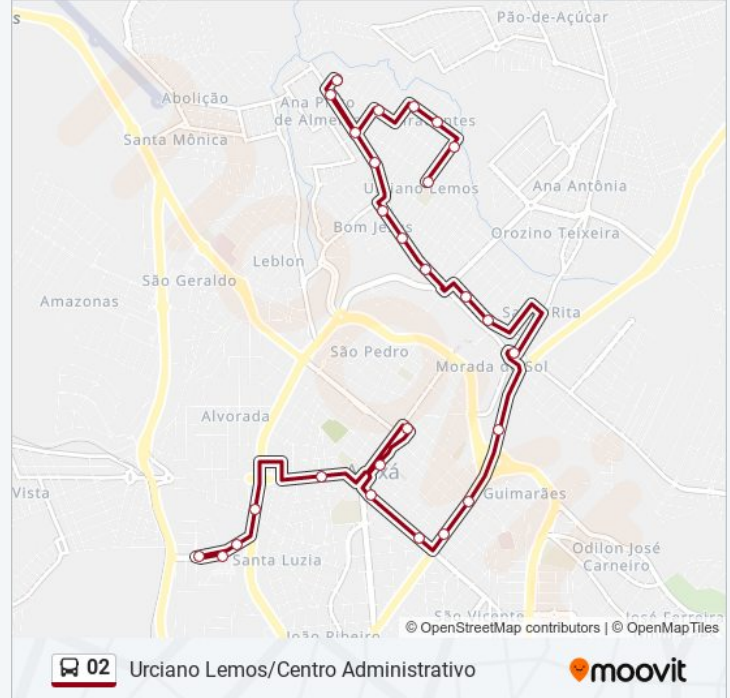

Informações da linha de ônibus 02

Sentido: Urciano Lemos → Centro Administrativo

Paradas: 27

Duração da viagem: 24 min

Resumo da linha:

Av. Hítalo Rós, 275 | Gonzagão

Av. Senador Montandon, 46 | Praça Igreja Do Rosário

Rua Uberaba, 140 | Magoo Auto Center

Avenida João Paulo II, 1014 | Barbosão

Avenida Rosália Isaura Araújo, 118

Avenida Rosália Isaura Araújo, 300

Rua Fernão De Noronha, 275 | Câmara Municipal De Araxá

Os horários e os mapas do itinerário da linha de ônibus 02 estão disponíveis, no formato PDF offline, no site: moovitapp.com. Use o [Moovit App](https://moovitapp.com) e viaje de transporte público por Araxá! Com o Moovit você poderá ver os horários em tempo real dos ônibus, trem e metrô, e receber direções passo a passo durante todo o percurso!