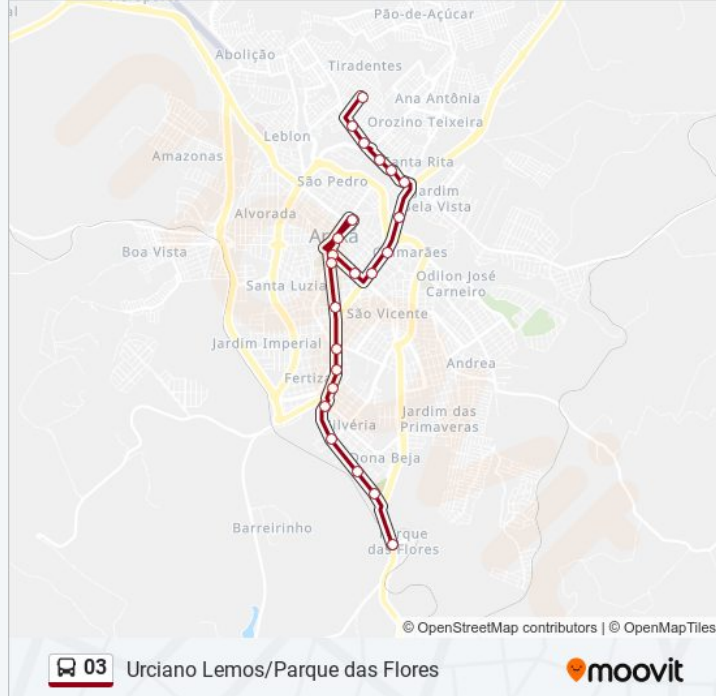

Av. Senador Montandon, 257 | Laboratório São Lucas

Av. Senador Montandon, 1 | Borracharia Waltim

Av. Hítalo Rós, 350 | Gonzagão

Rua Washington Barcelos, 28 | Fazendinha

Horários da linha de ônibus 03

Tabela de horários sentido Parque Das Flores → Urciano Lemos

Sentido: Parque Das Flores → Urciano Lemos

Paradas: 23

Duração da viagem: 30 min

Resumo da linha:

Rua Washington Barcelos, 242 | Parque Do Cristo

Rua Washington Barcelos, 512 | Roma Auto Peças

Rua Washington Barcelos, 812 | Ceu

Rua Washington Barcelos, 338 | Cemei Magdalena Lemos

Avenida Astolfo Lemos, 340 | Pc Da Linha 02 - Urciano Lemos/Centro Administrativo

Urciano Lemos/Parque das Flores

Sentido: Urciano Lemos → Parque Das Flores

27 pontos

[VER OS HORÁRIOS DA LINHA](#)

Avenida Astolfo Lemos, 340 | Pc Da Linha 02 - Urciano Lemos/Centro Administrativo

Avenida Doutor Atílio Colombo, 235

Avenida Doutor Atílio Colombo, 516 | Padaria

Avenida Tônico Alonso, 125