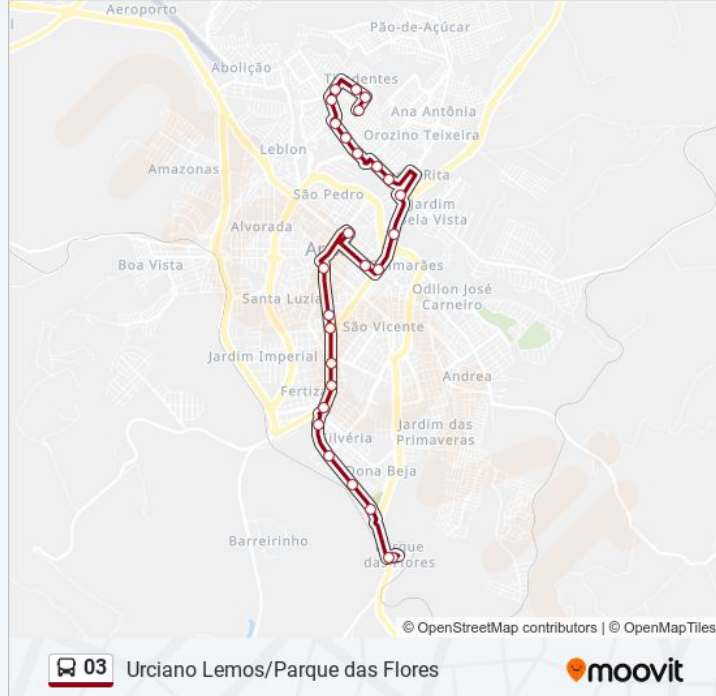

Avenida Tancredo Neves, 900

Avenida Tancredo Neves, 1260

Av. Das Palmeiras, 70

Rua Da Primavera, 505 | Pc Da Linha 03 - Urciano Lemos/Parque Das Flores

Os horários e os mapas do itinerário da linha de ônibus 03 estão disponíveis, no formato PDF offline, no site: moovitapp.com. Use o [Moovit App](#) e viaje de transporte público por Araxá! Com o Moovit você poderá ver os horários em tempo real dos ônibus, trem e metrô, e receber direções passo a passo durante todo o percurso!