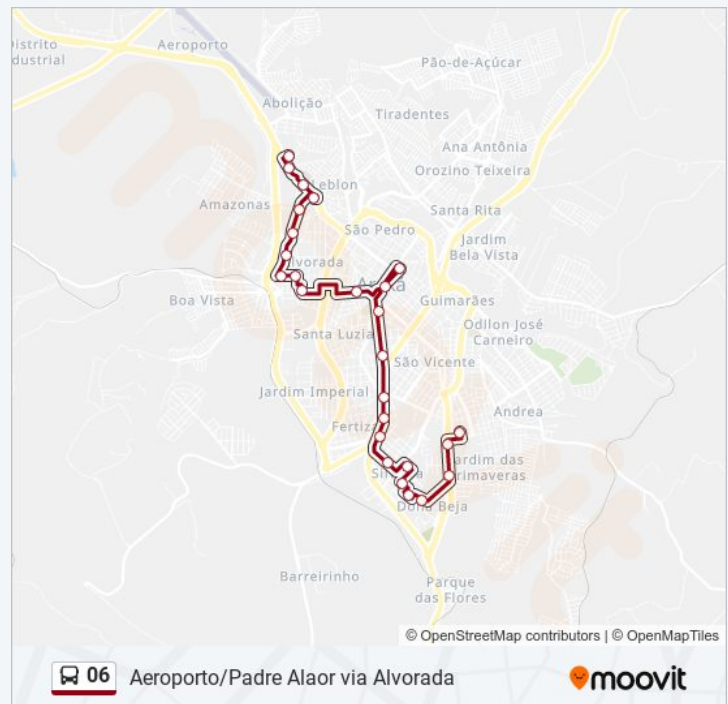

Avenida João Moreira Sáles, 490

Avenida João Moreira Sáles, 1005

Rua Argeu Alves Da Costa, 840 | Pc Da Linha 04 - Pão De Açúcar/Vila Silvéria

sexta-feira

05:45 - 22:55

sábado

05:45 - 16:25

### Informações da linha de ônibus 06

**Sentido:** Padre Alaor → Aeroporto Via Alvorada

**Paradas:** 26

**Duração da viagem:** 35 min

**Resumo da linha:**

**06** Aeroporto/Padre Alaor via Alvorada