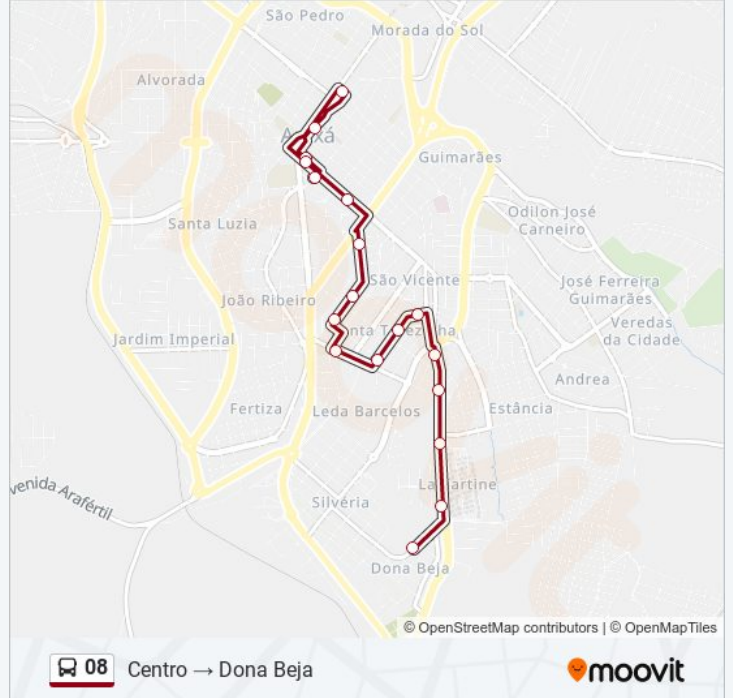

Rua Dominicanos, 387

Rua Dominicanos, 213

Rua Dezenove De Dezembro, 78 | Escola Pe. J. Botelho

Avenida João Moreira Sáles, 110

Ponto Leste 3/4 - 01

Avenida João Moreira Sáles, 490

Avenida João Moreira Sáles, 1005

### Horários da linha de ônibus 08

Tabela de horários sentido Centro → Dona Beja

domingo	Fora de Operação
segunda-feira	06:35 - 18:35
terça-feira	06:35 - 18:35
quarta-feira	06:35 - 18:35
quinta-feira	06:35 - 18:35
sexta-feira	06:35 - 18:35
sábado	06:35 - 12:35

### Informações da linha de ônibus 08

**Sentido:** Centro → Dona Beja

**Paradas:** 18

**Duração da viagem:** 30 min

**Resumo da linha:**

## Sentido: Dona Beja → Centro

18 pontos

[VER OS HORÁRIOS DA LINHA](#)

Avenida Dalci Santos Cunha, 630

Avenida João Moreira Sáles, 1076 | Área 2

Avenida João Moreira Sáles, 445 | Casa França

Avenida João Moreira Sáles, 175 | Derro Modas