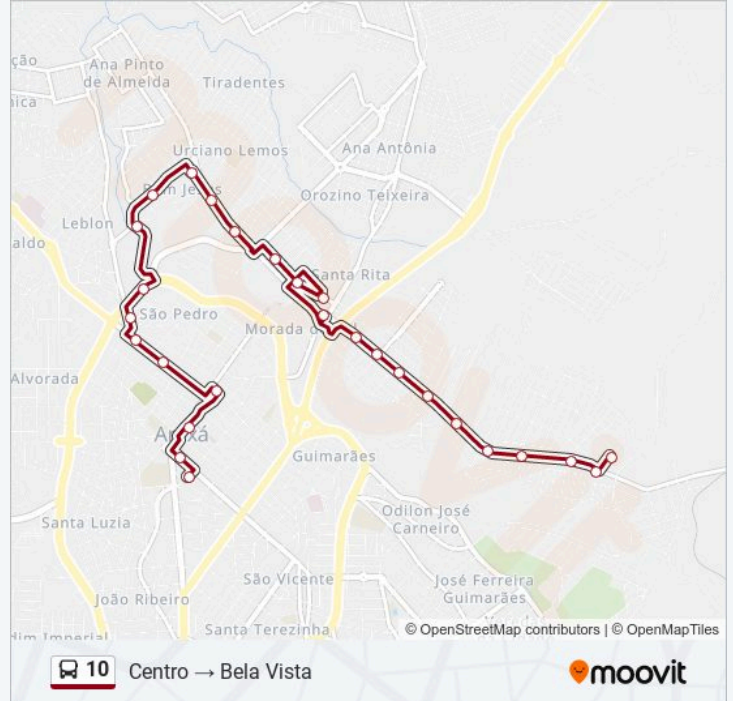

Rua Honório De Paiva Abreu, 881 | Santuário Filomena

Rua Honório De Paiva Abreu, 1081| Condomínio Monte Verde

Rua Honório De Paiva Abreu, 1242 | Entrada Bairro Jardim Europa

Rua Honório De Paiva Abreu, 1685

Rua Honório De Paiva Abreu, 1885

R. América Aparecida Hordones, 40

Os horários e os mapas do itinerário da linha de ônibus 10 estão disponíveis, no formato PDF offline, no site: moovitapp.com. Use o Moovit App e viaje de transporte público por Araxá! Com o Moovit você poderá ver os horários em tempo real dos ônibus, trem e metrô, e receber direções passo a passo durante todo o percurso!