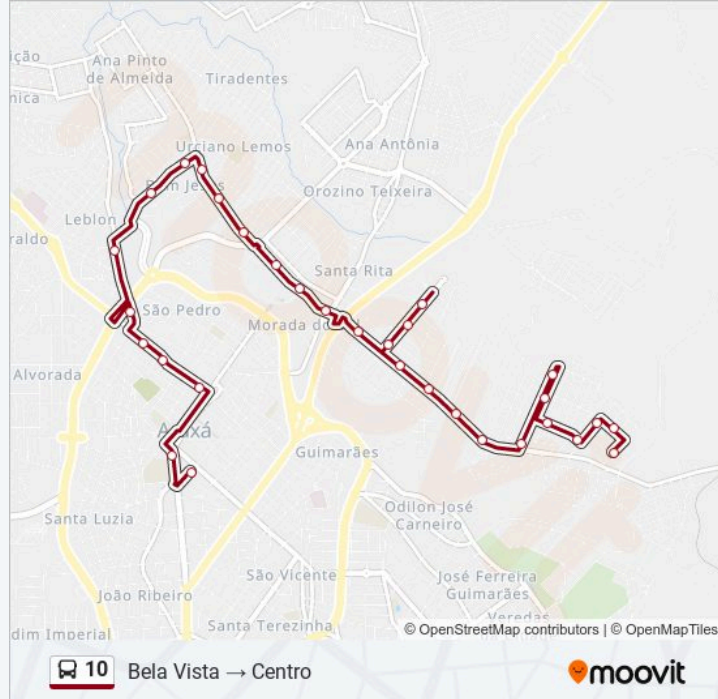

Informações da linha de ônibus 10

Sentido: Bela Vista → Centro

Paradas: 31

Duração da viagem: 26 min

Resumo da linha:

Rua Washington Barcelos, 338 | Cemei
Magdalena Lemos

Rua Washington Barcelos, 524 | Feirinha

Rua Brígido De Melo Filho, 747

Rua Brígido De Melo Filho, 429

Rua Pará, 321

Rua Ipiao, 909 | Rodoviária - Supermercados Abc -
Sent. Centro

Rua Joaquim Antônio Dutra, 632 | Escola Eduardo
Montadom

Avenida Vereador João Sena, 377

Avenida Vereador João Sena, 103 | Loja
Econômica

Av. Imbiara, 30 | Ginásio Dom Bosco

Rua Mariano De Ávila, 74

Sentido: Centro → Bela Vista

27 pontos

[VER OS HORÁRIOS DA LINHA](#)

Rua Mariano De Ávila, 74

Av. Getúlio Vargas, 73 | Escola Delfim Moreira

Informações da linha de ônibus 10

Sentido: Centro → Bela Vista

Paradas: 27

Duração da viagem: 25 min

Resumo da linha:

Rua Janaina Andrade Teixeira, 94 | Depósito H E M Elétrica

Rua Janaina Andrade Teixeira, 148 Escola Luiza De Oliveira Faria