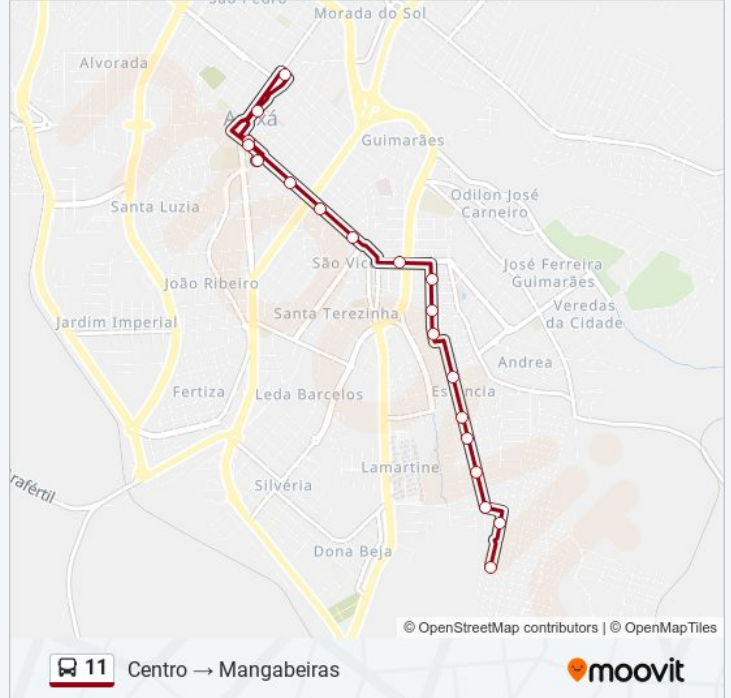

Sentido: Centro → Mangabeiras

19 pontos

[VER OS HORÁRIOS DA LINHA](#)

Rua Mariano De Ávila, 74

Av. Getúlio Vargas, 73 | Escola Delfim Moreira

Av. Antônio Carlos, 370 | Banco Itaú

Praça Coronel Adolfo, 15 | Teatro Municipal

Rua José Carlos Pedro Grande, 1142 | Pça Mangabeiras

R. Amador Carneiro De Melo, 275

Rua Amador Carneiro De Melo 515

Horários da linha de ônibus 11

Tabela de horários sentido Centro → Mangabeiras

domingo	06:15 - 19:05
segunda-feira	06:15 - 19:05
terça-feira	06:15 - 19:05
quarta-feira	06:15 - 19:05
quinta-feira	06:15 - 19:05
sexta-feira	06:15 - 19:05
sábado	06:15 - 19:05

Informações da linha de ônibus 11**Sentido:** Centro → Mangabeiras**Paradas:** 19**Duração da viagem:** 25 min**Resumo da linha:**

Sentido: Mangabeiras → Centro

24 pontos

[VER OS HORÁRIOS DA LINHA](#)

Rua Amador Carneiro De Melo, 690 | Campo Mangabeiras

Rua Amador Carneiro De Melo, 885

Rua Idélcio José Rufino, 885 | Caixa D'Água Copasa

Rua Idélcio José Rufino, 595

Rua Idélcio José Rufino, 245

Rua Dorvalina Pereira De Melo, 60

Rua Santo Antônio, 152

Rua Luís Dumont Fonseca, 203