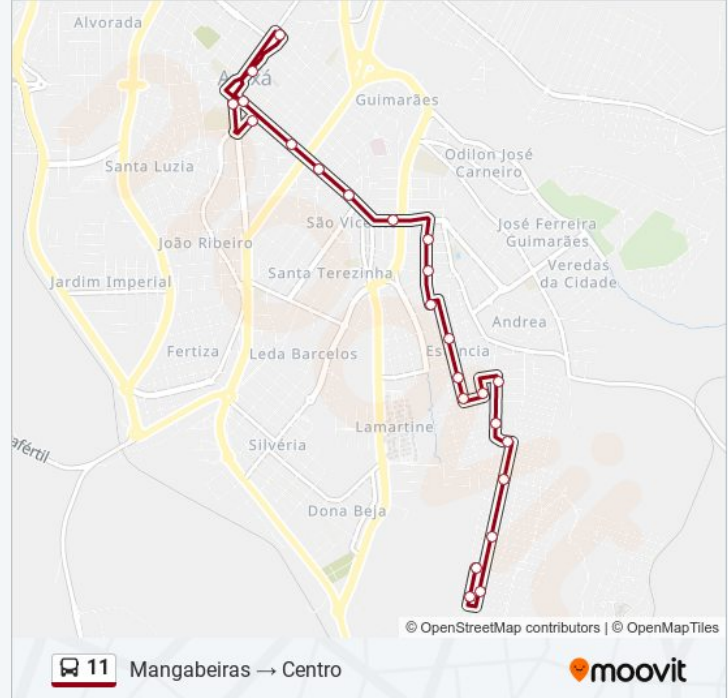

Sentido: Centro → Mangabeiras

19 pontos

[VER OS HORÁRIOS DA LINHA](#)

Rua Mariano De Ávila, 74

Av. Getúlio Vargas, 73 | Escola Delfim Moreira

Av. Antônio Carlos, 370 | Banco Itaú

Praça Coronel Adolfo, 15 | Teatro Municipal

Rua Juca Gonçalves, 857

Rua Juca Gonçalves, 643

Avenida Capitão Belarminio De Paula Machado, 165 | Stylo Automóveis

Horários da linha de ônibus 11

Tabela de horários sentido Mangabeiras → Centro

domingo	06:00 - 18:30
segunda-feira	06:00 - 19:30
terça-feira	06:00 - 19:30
quarta-feira	06:00 - 19:30
quinta-feira	06:00 - 19:30
sexta-feira	06:00 - 19:30
sábado	06:00 - 18:30

Informações da linha de ônibus 11

Sentido: Mangabeiras → Centro

Paradas: 24

Duração da viagem: 28 min

Resumo da linha:

Avenida Getúlio Vargas, 1059

Avenida Getúlio Vargas, 715 | Consultórios
Odontológicos

Av. Getúlio Vargas, 415 | Supermercado Bernadão

Av. Getúlio Vargas, 73 | Escola Delfim Moreira

Av. Antônio Carlos, 370 | Banco Itaú

Praça Coronel Adolfo, 15 | Teatro Municipal

Av. Imbiara, 30 | Ginásio Dom Bosco

Rua Mariano De Ávila, 74

Os horários e os mapas do itinerário da linha de ônibus 11 estão disponíveis, no formato PDF offline, no site: moovitapp.com. Use o [Moovit App](#) e viaje de transporte público por Araxá! Com o Moovit você poderá ver os horários em tempo real dos ônibus, trem e metrô, e receber direções passo a passo durante todo o percurso!