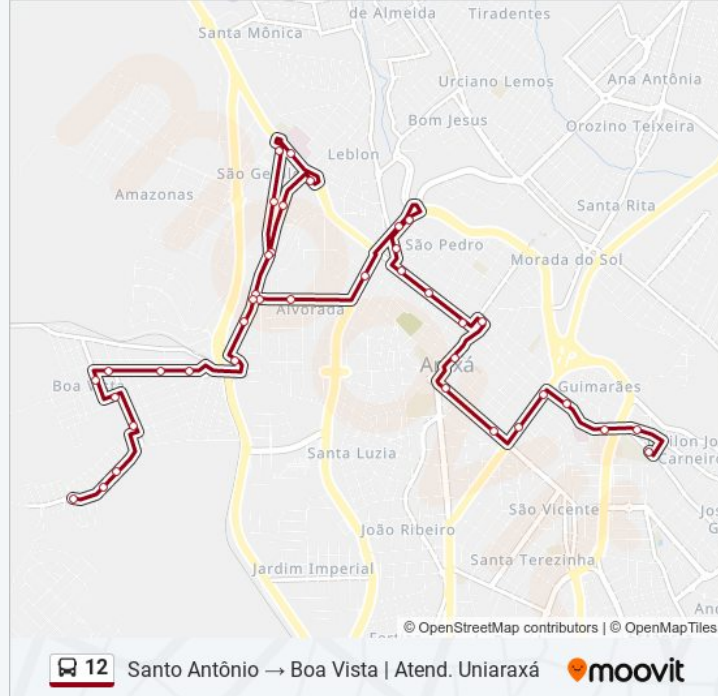

Avenida Professora Auxiliadora Paiva, 1928 | Cemei Pedrelina De Lima

Rua Teresa Guimarães Natal, 195

Rua Capitão Jaime Gotelipe, 369 | Capela N.S. Auxiliadora

Rua Adelina Gomes Pereira, 165

Rua Josias Santos, 10

Rua Rossini Rodrigues Duarte, 395

Rua Rossini Rodrigues Duarte, 665

Os horários e os mapas do itinerário da linha de ônibus 12 estão disponíveis, no formato PDF offline, no site: moovitapp.com. Use o [Moovit App](#) e viaje de transporte público por Araxá! Com o Moovit você poderá ver os horários em tempo real dos ônibus, trem e metrô, e receber direções passo a passo durante todo o percurso!