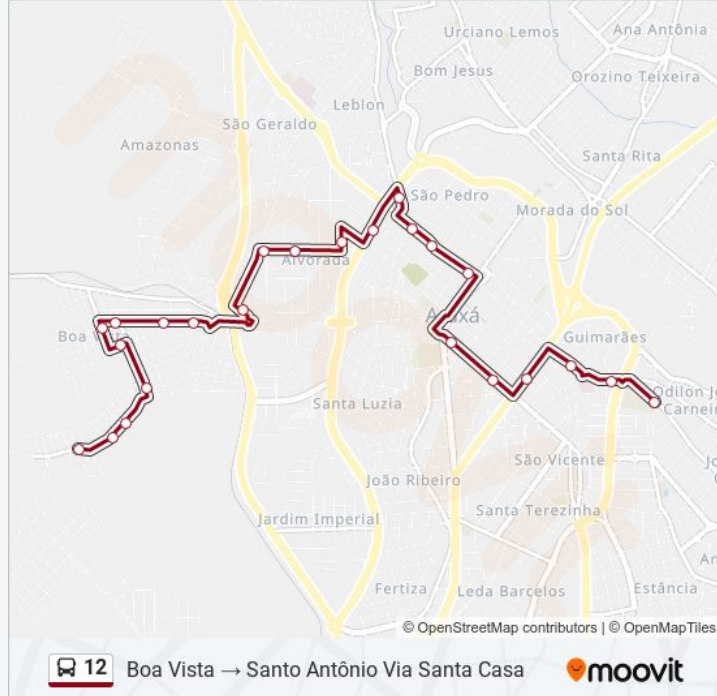

Rua Teresa Guimarães Natal, 200 | Supermercado Reis

Rua Uberaba, 1927

Avenida Professora Auxiliadora Paiva, 231 | Unioeste

Avenida Professora Auxiliadora Paiva, 85

Rua Pernambuco, 1155 | Escola Leila Guimarães

Rua José Quintino Amâncio, 690

Rua José Quintino Amâncio, 435

Avenida Carício Afonso Ribeiro, 327

Av. João Paulo I, 175

Rua Ipiao, 909 | Rodoviária - Supermercados Abc - Sent. Centro

Rua Joaquim Antônio Dutra, 632 | Escola Eduardo Montadom

Informações da linha de ônibus 12

Sentido: Boa Vista → Santo Antônio Via Santa Casa

Paradas: 24

Duração da viagem: 30 min

Resumo da linha:

Avenida Vereador João Sena, 103 | Loja Econômica

Av. Getúlio Vargas, 62 | Lanches Mineiro

Av. Getúlio Vargas, 528 | Praça Da Estação

Av. Senador Montandon, 257 | Laboratório São Lucas

Rua Belo Horizonte, 844 | Círculo Vídeo

Rua Belo Horizonte 1111

Rua Terêncio Pereira, 196-274

Sentido: Santo Antônio → Boa Vista