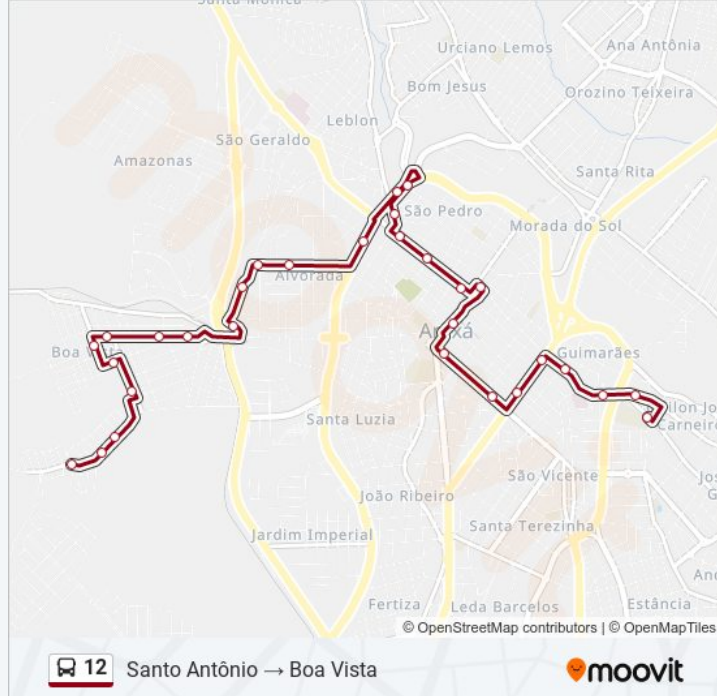

Informações da linha de ônibus 12

Sentido: Santo Antônio → Boa Vista

Paradas: 30

Duração da viagem: 30 min

Resumo da linha:

Avenida João Paulo Ii, 5458 | Almojarife Vecol

Avenida João Paulo Ii, 160 | Posto Ipiranga

Rua José Quintino Amâncio, 330

Rua José Quintino Amâncio, 690

Rua Pernambuco, 1134

Rua Pernambuco, 1405 | Praça Serra Morena

Rua Uberaba, 70

Avenida Professora Auxiliadora Paiva, 250
|Unioeste

Avenida Professora Auxiliadora Paiva, 1928 |
Cemei Pedrelina De Lima

Rua Teresa Guimarães Natal, 195

Rua Capitão Jaime Gotelipe, 369 | Capela N.S.
Auxiliadora

Rua Adelina Gomes Pereira, 165

Rua Josias Santos, 10

Rua Rossini Rodrigues Duarte, 395

Rua Rossini Rodrigues Duarte, 665

Sentido: Santo Antônio → Boa Vista | Atend. Uniaraxá

39 pontos

[VER OS HORÁRIOS DA LINHA](#)

Rua Terêncio Pereira, 196-274

Rua Totonho Pereira, 16

Rua Belo Horizonte, 1110

Rua Cônego Cassiano, 869

Av. Senador Montandon, 46 | Praça Igreja Do
Rosário