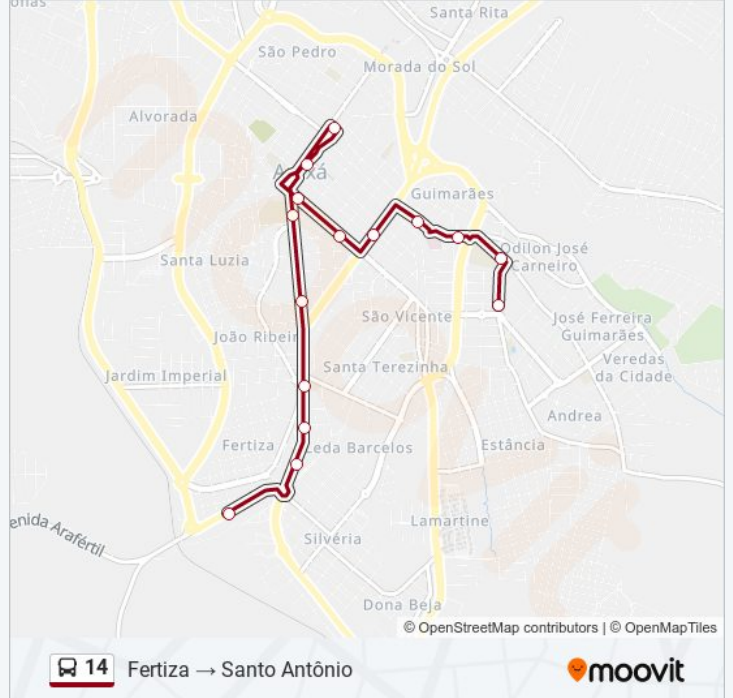

Sentido: Fertiza → Santo Antônio

15 pontos

[VER OS HORÁRIOS DA LINHA](#)

Avenida Geraldo Porfírio Botelho, 2215

Av. Imbiara, 1777 | Mega Mix

Av. Imbiara, 1592 | Mister Show

Av. Imbiara, 1385a | Escola Estadual Vasco Santos

Horários da linha de ônibus 14

Tabela de horários sentido Fertiza → Santo Antônio

domingo	06:00 - 17:30
segunda-feira	06:00 - 22:25
terça-feira	06:00 - 22:25
quarta-feira	06:00 - 22:25
quinta-feira	06:00 - 22:25
sexta-feira	06:00 - 22:25
sábado	06:00 - 17:30

Informações da linha de ônibus 14

Sentido: Fertiza → Santo Antônio

Paradas: 15

Duração da viagem: 25 min

Resumo da linha:

Sentido: Santo Antônio → Fertiza Via Upa E Jardim Imperial

43 pontos

[VER OS HORÁRIOS DA LINHA](#)

Rua Terêncio Pereira, 2100

Rua Joaquim Benevides De Ávila, 118

Rua Maria Benedita De Oliveira, 320

Rua Maria Benedita De Oliveira, 205

Rua Totonho Pereira, 787 | Grancucar

Rua Totonho Pereira, 365

Rua Totonho Pereira, 16