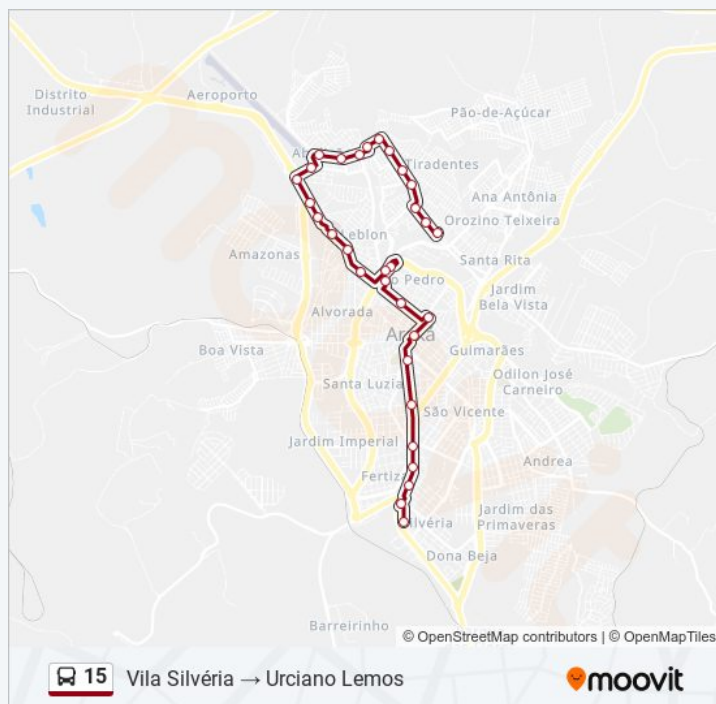

Avenida Sebastião Ferreira Pinto, 470 | Comercial Rafa

Avenida José Severino De Águiar, 390 | Caic

Avenida José Severino De Águiar, 477 | Praça Do Cruzeiro

Rua Washington Barcelos, 1085 | Links Calçados

Avenida Padre Vicente Priant, 60

**Sentido:** Vila Silvéria → Urciano Lemos

**Paradas:** 31

**Duração da viagem:** 35 min

**Resumo da linha:**

**Sentido: Vila Silvéria → Urciano Lemos |Atend. Max Newmann**

43 pontos

[VER OS HORÁRIOS DA LINHA](#)