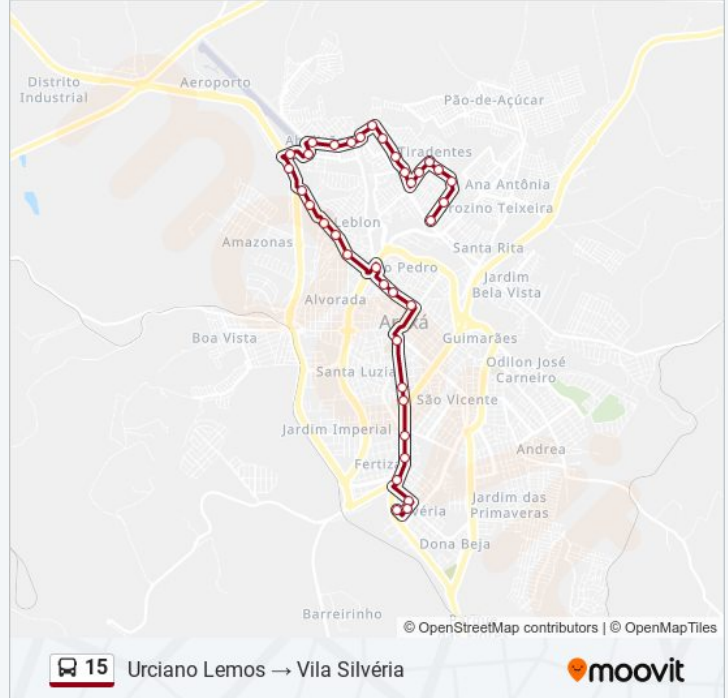

Av. Imbiara, 940 | Secretaria De Educação

Av. Imbiara, 1390 | Super Abc

Av. Imbiara, 1670 | Lamimir Colchões

Av. Imbiara, 1920 | Apae

Rua Elza Lemos, 180

Rua Dulce Mascarenhas Torres, 273

Avenida Prefeito Aracely De Paula, 4045

**Sentido: Vila Silvéria → Urciano Lemos**

31 pontos

[VER OS HORÁRIOS DA LINHA](#)

Avenida Prefeito Aracely De Paula, 4045

Avenida Tancredo Neves, 101 | Igreja Sagrada Família

Av. Imbiara, 1777 | Mega Mix

Av. Imbiara, 1592 | Mister Show