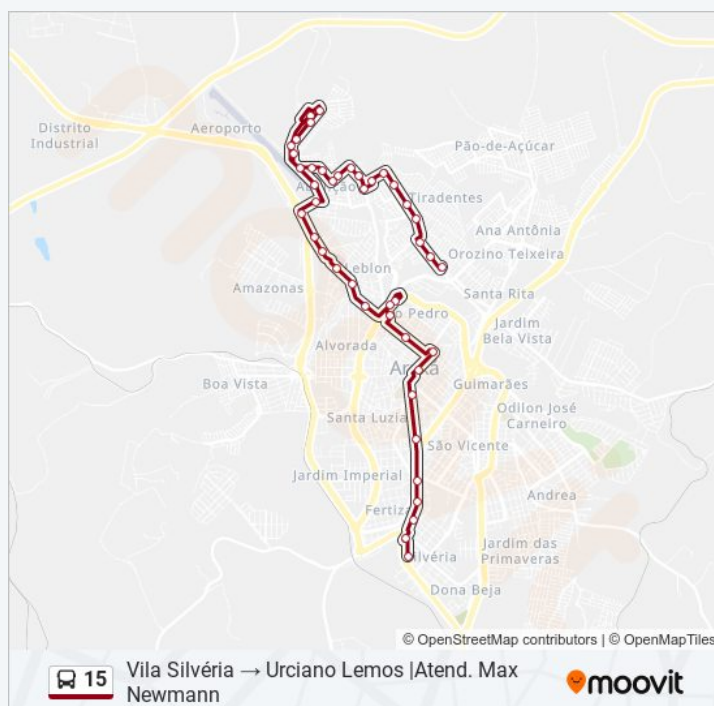

Avenida José Passos De Oliveira, 606

Avenida José Passos De Oliveira, 618 | Escola Max Neumann

Avenida José Passos De Oliveira, 605

Avenida José Passos De Oliveira, 205

terça-feira 22:10

quarta-feira 22:10

quinta-feira 22:10

sexta-feira 22:10

sábado 22:10

### Informações da linha de ônibus 15

**Sentido:** Vila Silvéria → Urciano Lemos |Atend. Max Newmann

**Paradas:** 43

**Duração da viagem:** 35 min

**Resumo da linha:**

Rua Antônio Da Silva, 336

Rua Antônio Da Silva, 180