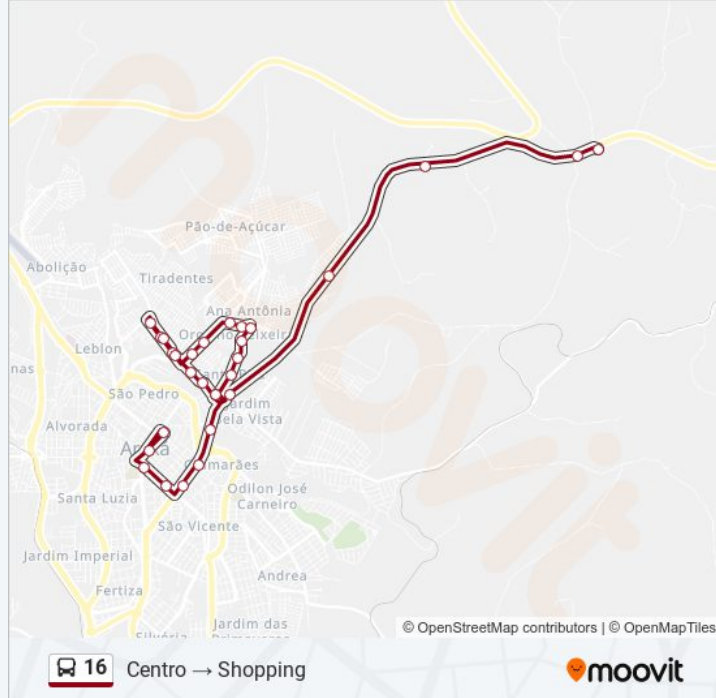

Informações da linha de ônibus 16

Sentido: Centro → Shopping

Paradas: 29

Duração da viagem: 24 min

Resumo da linha:

Rua Francisco Ferreira Da Silva, 55a | Quitandas
Dona Ana

Rua Joaquim Geraldo Filho, 1173

Rua Joaquim Geraldo Filho, 969

Av. Ananias Teixeira, 621 | Córrego Da Galinha

Av. Ananias Teixeira, 321

Rua Washington Barcelos, 28 | Fazendinha

Rodovia Br 262, 605

Br-146, 408 | Bem Brasil Alimentos

Lagoa Do Engenho

Br262 Km 678,0 | Sentido Leste

Br-262, Km 677,7 Leste

Sentido: Shopping → Centro

30 pontos

[VER OS HORÁRIOS DA LINHA](#)

Br-262, Km 677,7 Leste

Br262 Km 678,1 | Sentido Oeste

Lagoa Do Engenho

Br-146, 408 | Bem Viver Alimentos

Informações da linha de ônibus 16

Sentido: Shopping → Centro

Paradas: 30

Duração da viagem: 30 min

Resumo da linha:

Rua Washington Barcelos, 524 | Feirinha

Avenida José Severino De Águiar, 477 | Praça Do
Cruzeiro