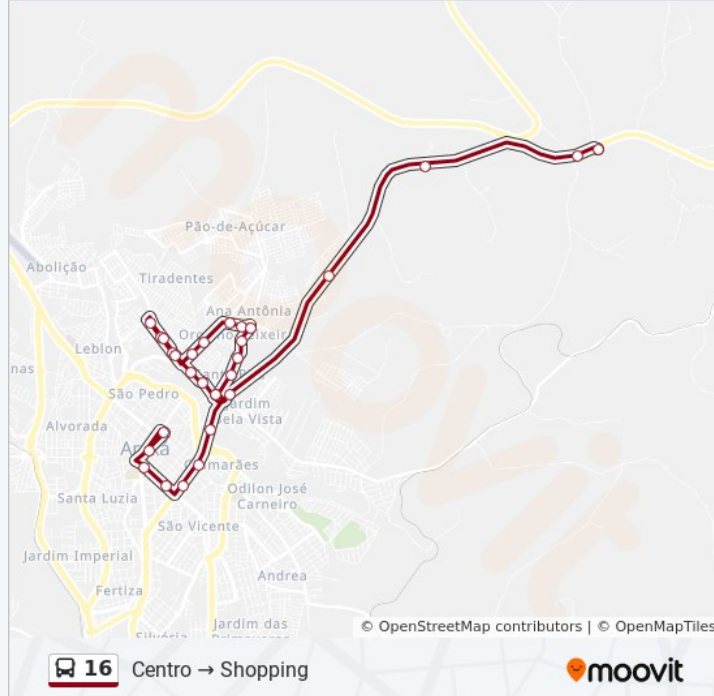

Informações da linha de ônibus 16

Sentido: Centro → Shopping

Paradas: 29

Duração da viagem: 24 min

Resumo da linha:

Rua Francisco Ferreira Da Silva, 55a | Quitandas
Dona Ana

Rua Joaquim Geraldo Filho, 1173

Rua Joaquim Geraldo Filho, 969

Informações da linha de ônibus 16

Sentido: Shopping → Centro

Paradas: 30

Duração da viagem: 30 min

Resumo da linha:

Rua Washington Barcelos, 524 | Feirinha

Avenida José Severino De Águiar, 477 | Praça Do
Cruzeiro

Rua Maria De Lourdes Moreira, 445

Rua Washington Barcelos, 28 | Fazendinha

Av. Hítalo Rós, 275 | Gonzagão

Av. Senador Montandon, 46 | Praça Igreja Do
Rosário

Av. Senador Montandon, 269 | Laboratório São
Lucas

Av. Getúlio Vargas, 415 | Supermercado Bernadão

Av. Getúlio Vargas, 73 | Escola Delfim Moreira

Av. Antônio Carlos, 370 | Banco Itaú

Os horários e os mapas do itinerário da linha de ônibus 16 estão disponíveis, no formato PDF offline, no site: moovitapp.com. Use o [Moovit App](#) e viaje de transporte público por Araxá! Com o Moovit você poderá ver os horários em tempo real dos ônibus, trem e metrô, e receber direções passo a passo durante todo o percurso!