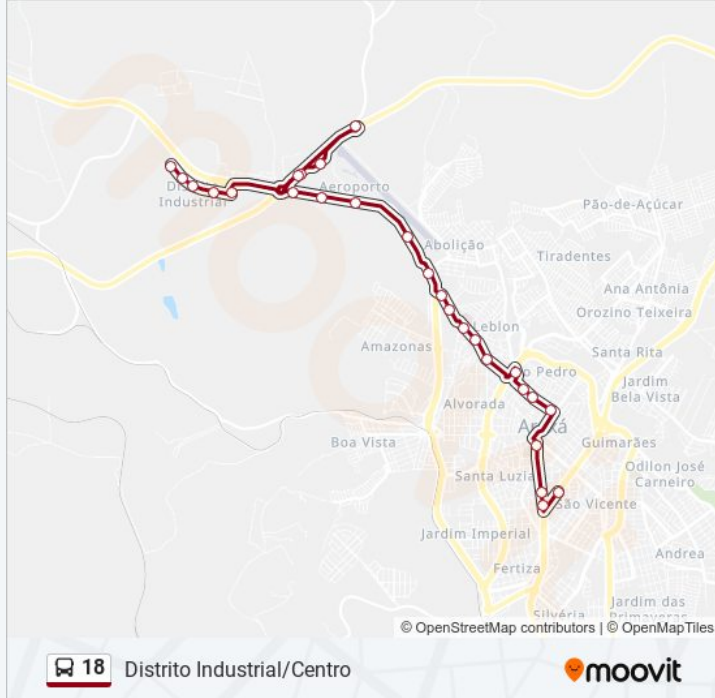

Sentido: Distrito Industrial → Centro |Atend. Viaverde

28 pontos

[VER OS HORÁRIOS DA LINHA](#)

Rua Araxá, 635

Rua Araxá, 545 | Precismec

Rua Araxá, 444 | Finta

Rua Araxá, 444 | Arquetipo

Rua Araxá, 75a | Balança João Pedro