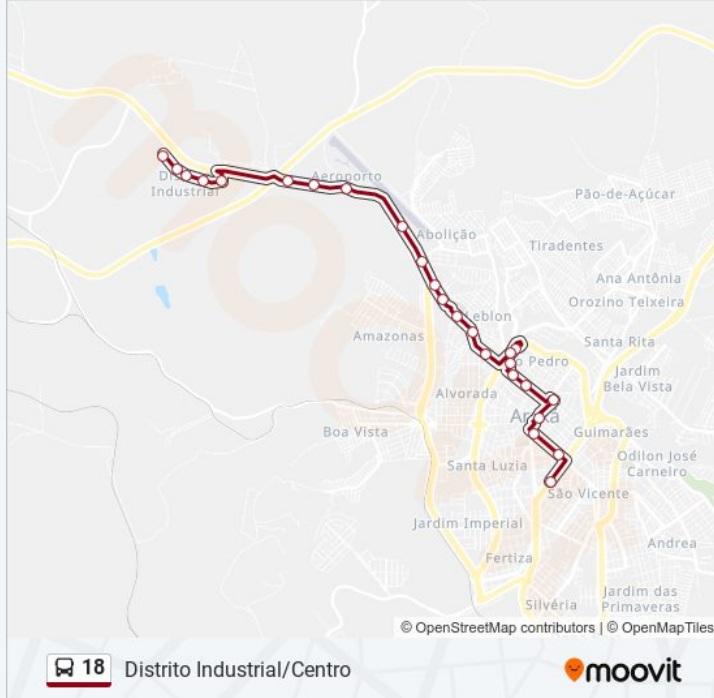

Use o aplicativo do Moovit para encontrar a estação de ônibus da linha 18 mais perto de você e descubra quando chegará a próxima linha de ônibus 18.

Sentido: Centro → Distrito Industrial

25 pontos

[VER OS HORÁRIOS DA LINHA](#)

Informações da linha de ônibus 18

Sentido: Centro → Distrito Industrial

Paradas: 25

Duração da viagem: 23 min

Resumo da linha:

Avenida Ministro Olavo Drummond, 860 | Coca Cola

Mg-428, 1880 | Aeroporto

Avenida Amazonas, 3652 | Sest-Senat

Avenida Ministro Olavo Drummond, 4470 | Motel Trop Park

Rua Araxá, 50 | Balança João Pedro

Rua Araxá, 444 | Arquetipo

Rua Araxá, 444 | Finta

Rua Araxá, 516 | Precismec

Rua Araxá, 635

Sentido: Distrito Industrial → Centro

23 pontos

[VER OS HORÁRIOS DA LINHA](#)

Rua Araxá, 635

Rua Araxá, 545 | Precismec

Rua Araxá, 444 | Finta

Rua Araxá, 444 | Arquetipo

Rua Araxá, 75a | Balança João Pedro

Avenida Ministro Olavo Drummond, 4777 | Portal De Minas