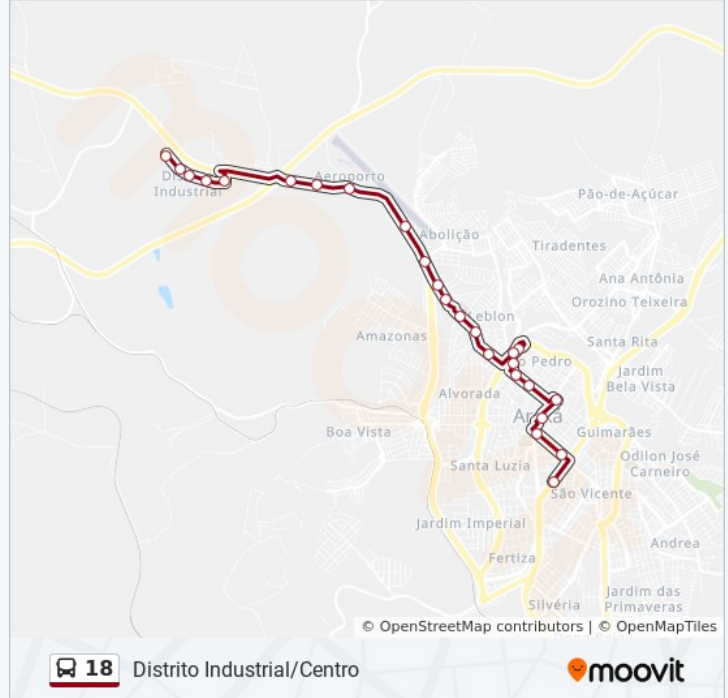

Av. Imbiara, 940 | Secretaria De Educação

Avenida Senador Montandon, 669

Sentido: Distrito Industrial → Centro |Atend. Samburá/Girassol

27 pontos

[VER OS HORÁRIOS DA LINHA](#)

Rua Araxá, 635

Rua Araxá, 545 | Precismec