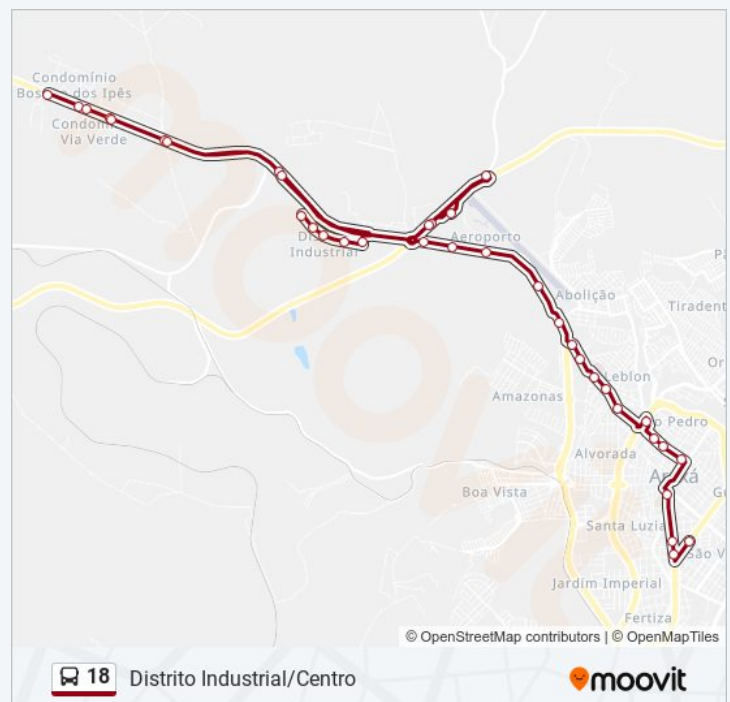

Avenida Amazonas, 1565 | Coca Cola

Horários da linha de ônibus 18

Tabela de horários sentido Distrito Industrial → Centro |Atend. Viaverde/Vale Do Sol/Samburá/Girassol

domingo	Fora de Operação
segunda-feira	17:00
terça-feira	17:00
quarta-feira	17:00
quinta-feira	17:00
sexta-feira	17:00
sábado	Fora de Operação

Informações da linha de ônibus 18

Sentido: Distrito Industrial → Centro |Atend. Viaverde/Vale Do Sol/Samburá/Girassol

Paradas: 36

Duração da viagem: 53 min

Resumo da linha:

Avenida Amazonas, 1295

Avenida Ministro Olavo Drumond, 1195