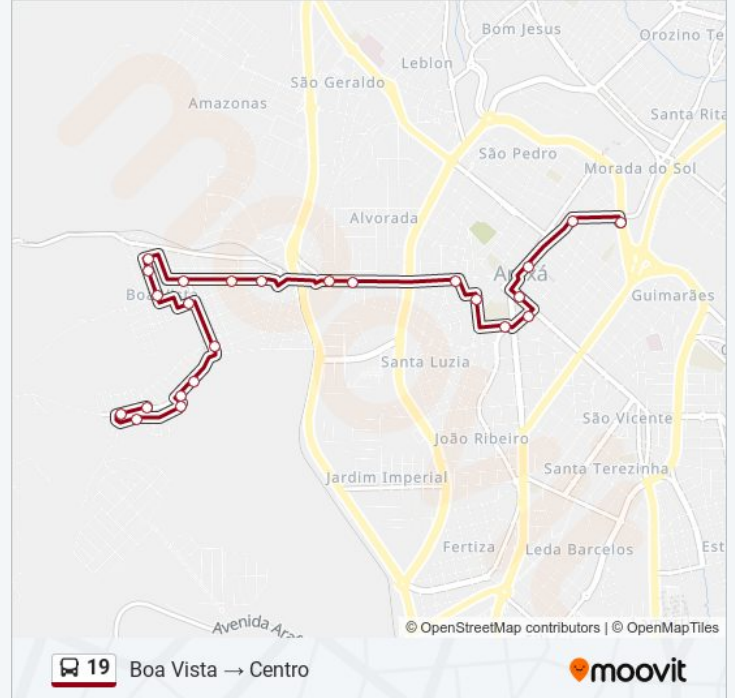

**Sentido: Boa Vista → Centro**

24 pontos

[VER OS HORÁRIOS DA LINHA](#)

Rua Rossini Rodrigues Duarte, 665

Rua Rossini Rodrigues Duarte, 814 | Mercearia Do Wilson

1

0

Rua Rossini Rodrigues Duarte, 395

Rua Uberaba, 1927

Avenida Professora Auxiliadora Paiva, 231 | Unioeste

Avenida Professora Auxiliadora Paiva, 85

Rua Uberaba, 1045

Rua Uberaba, 963

Rua Uberaba, 271

Rua Rio Branco, 450

Rua Marechal Deodoro, 59 | Ponto Do Macarrão

**Informações da linha de ônibus 19****Sentido:** Boa Vista → Centro**Paradas:** 24**Duração da viagem:** 18 min**Resumo da linha:**

Rua Mariano De Ávila, 74

Av. Getúlio Vargas, 73 | Escola Delfim Moreira

### Sentido: Centro → Boa Vista

21 pontos

[VER OS HORÁRIOS DA LINHA](#)

Avenida Dâmaso Drumond, 2486-2546

Av. Senador Montandon, 46 | Praça Igreja Do Rosário

Av. Senador Montandon, 269 | Laboratório São Lucas