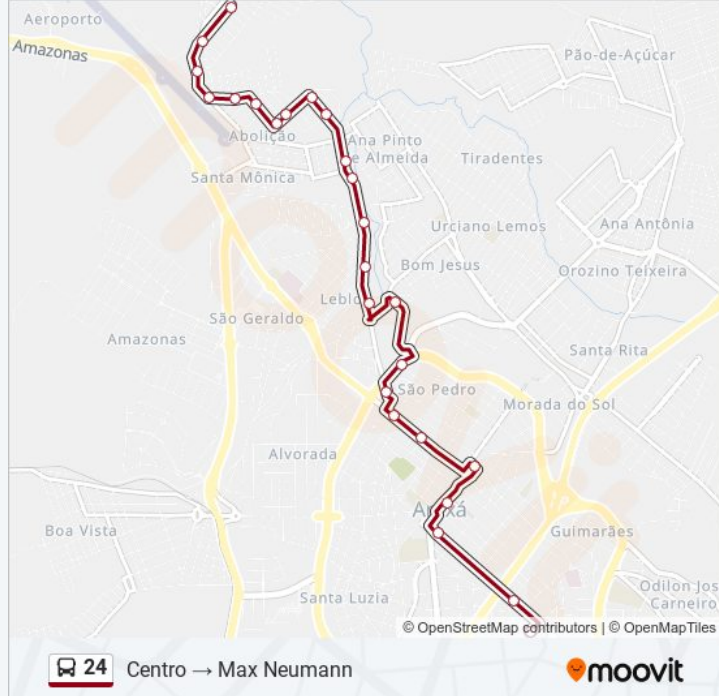

Av. Rosalvo Santos, 35 | Rotatória Matadouro

Rua Pará, 450

Rua Pará, 720

Rua Pará, 1170

Rua Luzia De Rezende, 285

Rua Luzia De Rezende, 210

Rua Celia Maria De Jesus, 245

Rua Celia Maria De Jesus, 110

Informações da linha de ônibus 24**Sentido:** Centro → Max Neumann**Paradas:** 25**Duração da viagem:** 17 min**Resumo da linha:**

Rua Antônio Borges De Menezes, 35a

Rua Antônio Da Silva, 180

Rua Antônio Da Silva, 336

Rua Antônio Da Silva, 546

Avenida José Passos De Oliveira, 536

Avenida José Passos De Oliveira, 558 | Caixa D'Água

Avenida José Passos De Oliveira, 606

Sentido: Max Neumann → Centro

26 pontos

[VER OS HORÁRIOS DA LINHA](#)

Informações da linha de ônibus 24

Sentido: Max Neumann → Centro

Paradas: 26

Duração da viagem: 20 min

Resumo da linha:

Sent. Centro

Rua Joaquim Antônio Dutra, 632 | Escola Eduardo Montadom

Avenida Vereador João Sena, 377